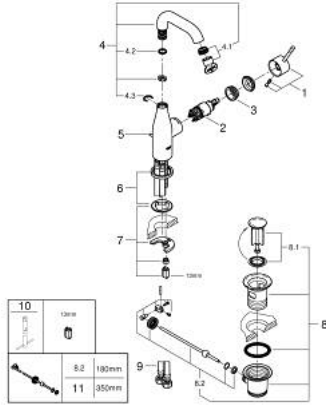

ESSENCE 24 173 DC1 مقاس M خلاط حوض بمقبض فردي بقياس 1/2 بوصة

وصف المنتج:

- قلب سيراميك GROHE SilkMove 28 مم
- مع محدد درجة حرارة
- طلاء GROHE LongLife
- تقنية GROHE EcoJoy لمياه أقل وتدفق ممتاز
- maximum flow rate (at 3 bar): 5 l/min
- مرغي المياه القابل للتعديل GROHE AquaGuide
- نظام التركيب GROHE QuickFix Plus
- الصنوبر الدوار مع مرغي المياه ومحدد التوقف
- منطقة دوار قابلة للتعديل 360° / 150° / 0°
- مجموعة تصريف المياه بقياس 1 1/4 بوصة
- خراطيم توصيل مرنة

ESSENCE 24 173 DC1 مقاس M خلاط حوض بمقبض فردي بقياس 1/2 بوصة

قطع الغيار:

- 1: مقبض (46919DC0 رقم الطلب:-)
 - 2: خرطوشة (46580000 رقم الطلب:-)
 - 3: screw ring (48591000 رقم الطلب:-)
 - 4: خلاط أنبوبي (13373DC0 رقم الطلب:-)
 - 4.1: فلتر مياه (48270000 رقم الطلب:-)
 - 4.2: وردة عزل (0128500M رقم الطلب:-)
 - 4.3: حلقة الأمان (4826600M رقم الطلب:-)
 - 5: شداد (46739EN0 رقم الطلب:-)
 - 6: غطاء مثقوب من المنتصف (48603DC0 رقم الطلب:-)
 - 7: طقم تركيب ساق (46645000 رقم الطلب:-)
 - 8: مجموعة تصريف بقياس 1 1/4 بوصة (28910DC0 رقم الطلب:-)
 - 8.1: فيشه (07182DC0 رقم الطلب:-)
 - 8.2: عامود غير متمركز (07052000 رقم الطلب:-)
 - 9: خرطوم وصلة (46255000 رقم الطلب:-)
 - 10: مفتاح تحميل* (19017000 رقم الطلب:-)
 - 11: عامود غير متمركز* (07341000 رقم الطلب:-)
- * إكسسوارات* اختيارية*