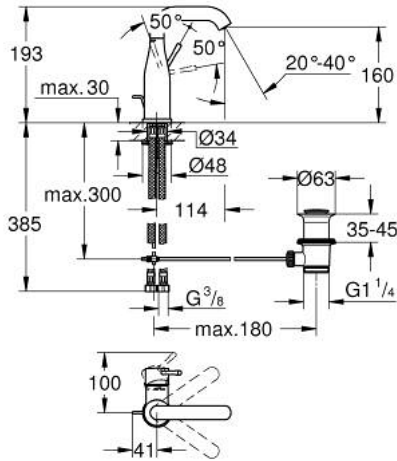

ESSENCE 24 173 DC1 مقاس M خلاط حوض بمقبض فردي بقياس 1/2 بوصة

وصف المنتج:

- قلب سيراميك GROHE SilkMove 28 مم
- مع محدد درجة حرارة
- طلاء GROHE LongLife
- تقنية GROHE EcoJoy لمياه أقل وتدفق ممتاز
- maximum flow rate (at 3 bar): 5 l/min
- مرغي المياه القابل للتعديل GROHE AquaGuide
- نظام التركيب GROHE QuickFix Plus
- الصنوبر الدوار مع مرغي المياه ومحدد التوقف
- منطقة دوار قابلة للتعديل 360° / 150° / 0°
- مجموعة تصريف المياه بقياس 1 1/4 بوصة
- خراطيم توصيل مرنة

ESSENCE 24 173 DC1 مقاس M خلاط حوض بمقبض فردي بقياس 1/2 بوصة

قطع الغيار:

- 1: مقبض (46919DC0 رقم الطلب:-)
 - 2: خرطوشة (46580000 رقم الطلب:-)
 - 3: screw ring (48591000 رقم الطلب:-)
 - 4: خلاط أنبوبي (13373DC0 رقم الطلب:-)
 - 4.1: فلتر مياه (48270000 رقم الطلب:-)
 - 4.2: وردة عزل (0128500M رقم الطلب:-)
 - 4.3: حلقة الأمان (4826600M رقم الطلب:-)
 - 5: شداد (46739EN0 رقم الطلب:-)
 - 6: غطاء مثقوب من المنتصف (48603DC0 رقم الطلب:-)
 - 7: طقم تركيب ساق (46645000 رقم الطلب:-)
 - 8: مجموعة تصريف بقياس 1 1/4 بوصة (28910DC0 رقم الطلب:-)
 - 8.1: فيشه (07182DC0 رقم الطلب:-)
 - 8.2: عامود غير متمركز (07052000 رقم الطلب:-)
 - 9: خرطوم وصلة (46255000 رقم الطلب:-)
 - 10: مفتاح تحميل* (19017000 رقم الطلب:-)
 - 11: عامود غير متمركز* (07341000 رقم الطلب:-)
- * إكسسوارات* اختيارية*