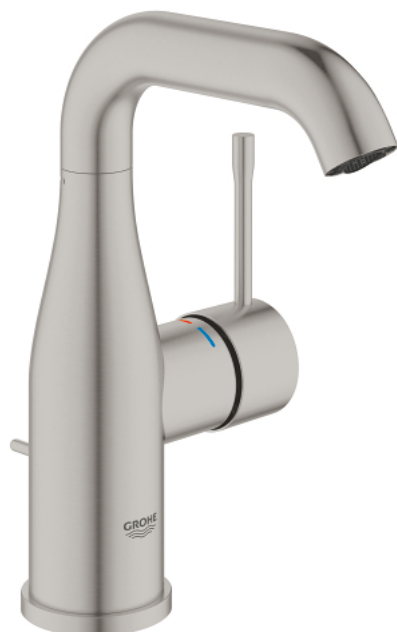

24 173 DC1 ESSENCE MITIGEUR MONOCOMMANDE 1/2" LAVABO TAILLE M

DESCRIPTION DU PRODUIT

- GROHE SilkMove cartouche en céramique 28 mm
- avec limiteur de température
- finition GROHE LongLife
- GROHE EcoJoy économie d'eau
- maximum flow rate (at 3 bar): 5 l/min
- GROHE AquaGuide mousseur ajustable
- GROHE FastFixation Plus installation ultra rapide
- bec mobile avec butée et mousseur
- zone de pivotement réglable 0° / 150° / 360°
- tirette et garniture de vidage 1 1/4"
- flexibles de raccordement souples

24 173 DC1 ESSENCE MITIGEUR MONOCOMMANDE 1/2" LAVABO TAILLE M

PIÈCES DE RECHANGE

- 1: Levier (Numéro de commande 46919DC0)
 - 2: Cartouche (Numéro de commande 46580000)
 - 3: anneau fileté (Numéro de commande 48591000)
 - 4: Bec tubulaire (Numéro de commande 13373DC0)
 - 4.1: Mousseur (Numéro de commande 48270000)
 - 4.2: Joint torique 13,5 x 2,75 (Numéro de commande 0128500M)
 - 4.3: Clip de s-reté (Numéro de commande 4826600M)
 - 5: Coulisse fileté (Numéro de commande 46739EN0)
 - 6: Rosace (Numéro de commande 48603DC0)
 - 7: Fixation M26x1,5 (Numéro de commande 46645000)
 - 8: Garniture de vidage 1 1/4" (Numéro de commande 28910DC0)
 - 8.1: Clapet de vidage (Numéro de commande 07182DC0)
 - 8.2: Tige et rotule de vidage (Numéro de commande 07052000)
 - 9: Flexible de raccordement (Numéro de commande 46255000)
 - 10: Clef platte SW 46 mm à 6 pans (Numéro de commande 19017000)*
 - 11: Tige et rotule de vidage (Numéro de commande 07341000)*
- * Accessoires en option