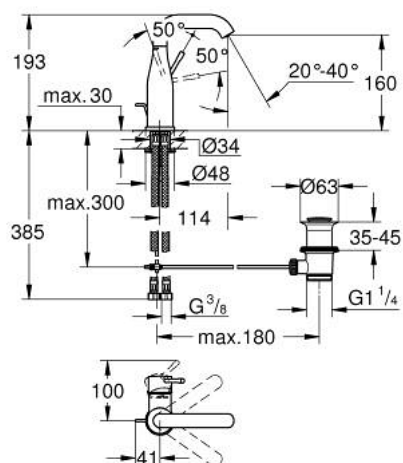

24 173 DC1 ESSENCE MITIGEUR MONOCOMMANDE 1/2" LAVABO TAILLE M

DESCRIPTION DU PRODUIT

- GROHE SilkMove cartouche en céramique 28 mm
- avec limiteur de température
- finition GROHE LongLife
- GROHE EcoJoy économie d'eau
- maximum flow rate (at 3 bar): 5 l/min
- GROHE AquaGuide mousseur ajustable
- GROHE FastFixation Plus installation ultra rapide
- bec mobile avec butée et mousseur
- zone de pivotement réglable 0° / 150° / 360°
- tirette et garniture de vidage 1 1/4"
- flexibles de raccordement souples

24 173 DC1 ESSENCE MITIGEUR MONOCOMMANDE 1/2" LAVABO TAILLE M

PIÈCES DE RECHANGE

- 1: Levier (Numéro de commande 46919DC0)
 - 2: Cartouche (Numéro de commande 46580000)
 - 3: anneau fileté (Numéro de commande 48591000)
 - 4: Bec tubulaire (Numéro de commande 13373DC0)
 - 4.1: Mousseur (Numéro de commande 48270000)
 - 4.2: Joint torique 13,5 x 2,75 (Numéro de commande 0128500M)
 - 4.3: Clip de s-reté (Numéro de commande 4826600M)
 - 5: Coulisse fileté (Numéro de commande 46739EN0)
 - 6: Rosace (Numéro de commande 48603DC0)
 - 7: Fixation M26x1,5 (Numéro de commande 46645000)
 - 8: Garniture de vidage 1 1/4" (Numéro de commande 28910DC0)
 - 8.1: Clapet de vidage (Numéro de commande 07182DC0)
 - 8.2: Tige et rotule de vidage (Numéro de commande 07052000)
 - 9: Flexible de raccordement (Numéro de commande 46255000)
 - 10: Clef platte SW 46 mm à 6 pans (Numéro de commande 19017000)*
 - 11: Tige et rotule de vidage (Numéro de commande 07341000)*
- * Accessoires en option