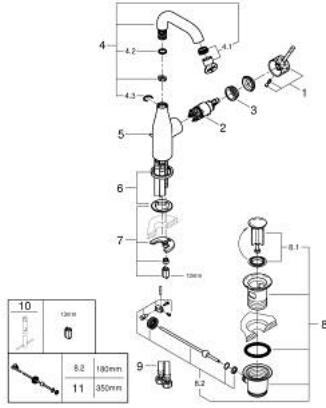

## ESSENCE 24 173 DE1 خلاط حوض بمقبض فردي بقياس 1/2 بوصة مقاس M

وصف المنتج:

- crafted metal lever
- قلب سيراميك 28 GROHE SilkMove مم
- مع محدد درجة حرارة
- طلاء GROHE LongLife
- تقنية GROHE EcoJoy لمياه أقل وتدفق ممتاز
- maximum flow rate (at 3 bar): 5 l/min
- مرغي المياه القابل للتعديل GROHE AquaGuide
- نظام التركيب GROHE QuickFix Plus
- الصنوبر الدوار مع مرغي المياه ومحدد التوقف
- منطقة دوار قابلة للتعديل 360° / 150° / 0°
- مجموعة تصريف المياه بقياس 1 1/4 بوصة
- خرطوم توصيل مرنة

## ESSENCE 24 173 DE1 خلاط حوض بمقبض فردي بقياس 1/2 بوصة مقاس M

قطع الغيار:

- 1: مقبض (46919DE0 رقم الطلب:-)
  - 2: خرطوشة (46580000 رقم الطلب:-)
  - 3: screw ring (48591000 رقم الطلب:-)
  - 4: خلاط أنبوبي (13373DL0 رقم الطلب:-)
  - 4.1: فلتر مياه (48270000 رقم الطلب:-)
  - 4.2: وردة عزل (0128500M رقم الطلب:-)
  - 4.3: حلقة الأمان (4826600M رقم الطلب:-)
  - 5: lift rod (46739DL0 رقم الطلب:-)
  - 6: غطاء مثقوب من المنتصف (48603DL0 رقم الطلب:-)
  - 7: طقم تركيب ساق (46645000 رقم الطلب:-)
  - 8: مجموعة تصريف بقياس 1 1/4 بوصة (28910DL0 رقم الطلب:-)
  - 8.1: فيشه (07182DL0 رقم الطلب:-)
  - 8.2: عامود غير متمركز (07052000 رقم الطلب:-)
  - 9: خرطوم وصلة (46255000 رقم الطلب:-)
  - 10: مفتاح تحميل\* (19017000 رقم الطلب:-)
  - 11: عامود غير متمركز\* (07341000 رقم الطلب:-)
- \* إكسسوارات\* اختيارية\*