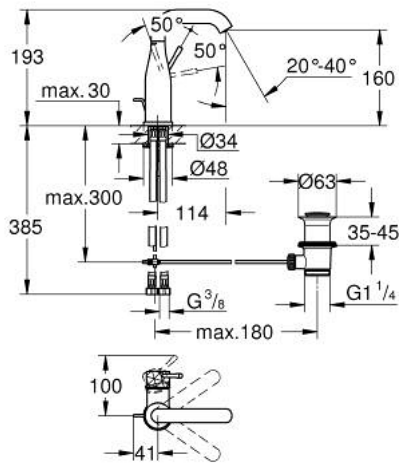

## ESSENCE 24 173 DE1 خلاط حوض بمقبض فردي بقياس 1/2 بوصة مقاس M

وصف المنتج:

- crafted metal lever
- قلب سيراميك 28 GROHE SilkMove مم
- مع محدد درجة حرارة
- طلاء GROHE LongLife
- تقنية GROHE EcoJoy لمياه أقل وتدفق ممتاز
- maximum flow rate (at 3 bar): 5 l/min
- مرغي المياه القابل للتعديل GROHE AquaGuide
- نظام التركيب GROHE QuickFix Plus
- الصنوبر الدوار مع مرغي المياه ومحدد التوقف
- منطقة دوار قابلة للتعديل 360° / 150° / 0°
- مجموعة تصريف المياه بقياس 1 1/4 بوصة
- خرطوم توصيل مرنة

## ESSENCE 24 173 DE1 خلاط حوض بمقبض فردي بقياس 1/2 بوصة مقاس M

قطع الغيار:

- 1: مقبض (46919DE0 رقم الطلب:-)
  - 2: خرطوشة (46580000 رقم الطلب:-)
  - 3: screw ring (48591000 رقم الطلب:-)
  - 4: خلاط أنبوبي (13373DL0 رقم الطلب:-)
  - 4.1: فلتر مياه (48270000 رقم الطلب:-)
  - 4.2: وردة عزل (0128500M رقم الطلب:-)
  - 4.3: حلقة الأمان (4826600M رقم الطلب:-)
  - 5: lift rod (46739DL0 رقم الطلب:-)
  - 6: غطاء مثقوب من المنتصف (48603DL0 رقم الطلب:-)
  - 7: طقم تركيب ساق (46645000 رقم الطلب:-)
  - 8: مجموعة تصريف بقياس 1 1/4 بوصة (28910DL0 رقم الطلب:-)
  - 8.1: فيشه (07182DL0 رقم الطلب:-)
  - 8.2: عامود غير متمركز (07052000 رقم الطلب:-)
  - 9: خرطوم وصلة (46255000 رقم الطلب:-)
  - 10: مفتاح تحميل\* (19017000 رقم الطلب:-)
  - 11: عامود غير متمركز\* (07341000 رقم الطلب:-)
- \* إكسسوارات\* اختيارية\*