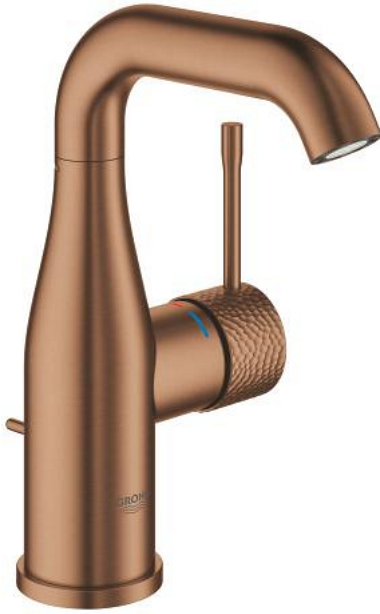

## ESSENCE 24 173 DE1 خلاط حوض بمقبض فردي بقياس 1/2 بوصة مقاس M

وصف المنتج:

- crafted metal lever
- قلب سيراميك 28 GROHE SilkMove مم
- مع محدد درجة حرارة
- طلاء GROHE LongLife
- تقنية GROHE EcoJoy لمياه أقل وتدفق ممتاز
- maximum flow rate (at 3 bar): 5 l/min
- مرغي المياه القابل للتعديل GROHE AquaGuide
- نظام التركيب GROHE QuickFix Plus
- الصنوبر الدوار مع مرغي المياه ومحدد التوقف
- منطقة دوار قابلة للتعديل 360° / 150° / 0°
- مجموعة تصريف المياه بقياس 1 1/4 بوصة
- خرطوم توصيل مرنة

## ESSENCE 24 173 DE1 خلاط حوض بمقبض فردي بقياس 1/2 بوصة مقاس M

قطع الغيار:

- 1: مقبض (46919DE0 رقم الطلب:-)
  - 2: خرطوشة (46580000 رقم الطلب:-)
  - 3: screw ring (48591000 رقم الطلب:-)
  - 4: خلاط أنبوبي (13373DL0 رقم الطلب:-)
  - 4.1: فلتر مياه (48270000 رقم الطلب:-)
  - 4.2: وردة عزل (0128500M رقم الطلب:-)
  - 4.3: حلقة الأمان (4826600M رقم الطلب:-)
  - 5: lift rod (46739DL0 رقم الطلب:-)
  - 6: غطاء مثقوب من المنتصف (48603DL0 رقم الطلب:-)
  - 7: طقم تركيب ساق (46645000 رقم الطلب:-)
  - 8: مجموعة تصريف بقياس 1 1/4 بوصة (28910DL0 رقم الطلب:-)
  - 8.1: فيشه (07182DL0 رقم الطلب:-)
  - 8.2: عامود غير متمركز (07052000 رقم الطلب:-)
  - 9: خرطوم وصلة (46255000 رقم الطلب:-)
  - 10: مفتاح تحميل\* (19017000 رقم الطلب:-)
  - 11: عامود غير متمركز\* (07341000 رقم الطلب:-)
- \* إكسسوارات\* اختيارية\*