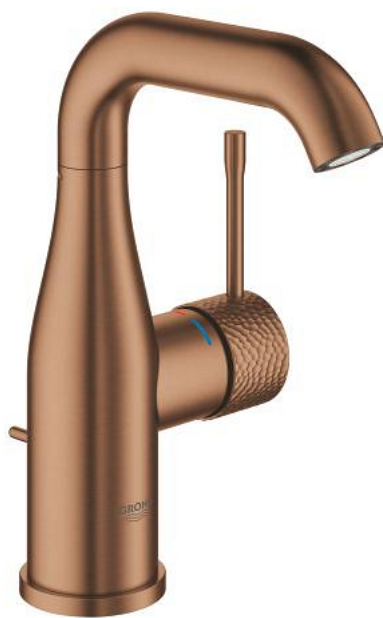

24 173 DE1 ESSENCE MITIGEUR MONOCOMMANDE 1/2" LAVABO TAILLE M

DESCRIPTION DU PRODUIT

- levier métal martelé
- GROHE SilkMove cartouche en céramique 28 mm
- avec limiteur de température
- finition GROHE LongLife
- GROHE EcoJoy économie d'eau
- maximum flow rate (at 3 bar): 5 l/min
- GROHE AquaGuide mousseur ajustable
- GROHE FastFixation Plus installation ultra rapide
- bec mobile avec butée et mousseur
- zone de pivotement réglable 0° / 150° / 360°
- tirette et garniture de vidage 1 1/4"
- flexibles de raccordement souples

24 173 DE1 ESSENCE MITIGEUR MONOCOMMANDE 1/2" LAVABO TAILLE M

PIÈCES DE RECHANGE

- 1: Levier (Numéro de commande 46919DE0)
 - 2: Cartouche (Numéro de commande 46580000)
 - 3: anneau fileté (Numéro de commande 48591000)
 - 4: Bec tubulaire (Numéro de commande 13373DL0)
 - 4.1: Mousseur (Numéro de commande 48270000)
 - 4.2: joint torique x 20 (Numéro de commande 0128500M)
 - 4.3: Clip de s-reté (Numéro de commande 4826600M)
 - 5: tirette de vidage (Numéro de commande 46739DL0)
 - 6: Rosace (Numéro de commande 48603DL0)
 - 7: Fixation M26x1,5 (Numéro de commande 46645000)
 - 8: Garniture de vidage 1 1/4" (Numéro de commande 28910DL0)
 - 8.1: Clapet de vidage (Numéro de commande 07182DL0)
 - 8.2: Tige et rotule de vidage (Numéro de commande 07052000)
 - 9: Flexible de raccordement (Numéro de commande 46255000)
 - 10: Clef platte SW 46 mm à 6 pans (Numéro de commande 19017000)*
 - 11: Tige et rotule de vidage (Numéro de commande 07341000)*
- * Accessoires en option