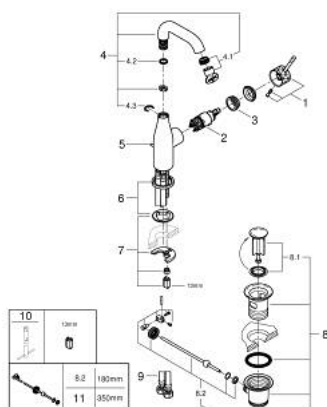

24 173 DE1 ESSENCE MITIGEUR MONOCOMMANDE 1/2" LAVABO TAILLE M

DESCRIPTION DU PRODUIT

- levier métal martelé
- GROHE SilkMove cartouche en céramique 28 mm
- avec limiteur de température
- finition GROHE LongLife
- GROHE EcoJoy économie d'eau
- maximum flow rate (at 3 bar): 5 l/min
- GROHE AquaGuide mousseur ajustable
- GROHE FastFixation Plus installation ultra rapide
- bec mobile avec butée et mousseur
- zone de pivotement réglable 0° / 150° / 360°
- tirette et garniture de vidage 1 1/4"
- flexibles de raccordement souples

24 173 DE1 ESSENCE MITIGEUR MONOCOMMANDE 1/2" LAVABO TAILLE M

PIÈCES DE RECHANGE

- 1: Levier (Numéro de commande 46919DE0)
 - 2: Cartouche (Numéro de commande 46580000)
 - 3: anneau fileté (Numéro de commande 48591000)
 - 4: Bec tubulaire (Numéro de commande 13373DL0)
 - 4.1: Mousseur (Numéro de commande 48270000)
 - 4.2: joint torique x 20 (Numéro de commande 0128500M)
 - 4.3: Clip de s-reté (Numéro de commande 4826600M)
 - 5: tirette de vidage (Numéro de commande 46739DL0)
 - 6: Rosace (Numéro de commande 48603DL0)
 - 7: Fixation M26x1,5 (Numéro de commande 46645000)
 - 8: Garniture de vidage 1 1/4" (Numéro de commande 28910DL0)
 - 8.1: Clapet de vidage (Numéro de commande 07182DL0)
 - 8.2: Tige et rotule de vidage (Numéro de commande 07052000)
 - 9: Flexible de raccordement (Numéro de commande 46255000)
 - 10: Clef platte SW 46 mm à 6 pans (Numéro de commande 19017000)*
 - 11: Tige et rotule de vidage (Numéro de commande 07341000)*
- * Accessoires en option