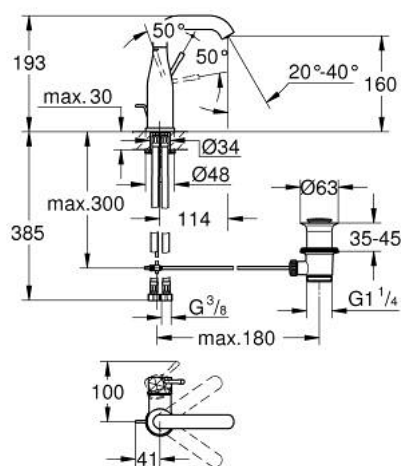

24 173 DE1 ESSENCE MITIGEUR MONOCOMMANDE 1/2" LAVABO TAILLE M

DESCRIPTION DU PRODUIT

- levier métal martelé
- GROHE SilkMove cartouche en céramique 28 mm
- avec limiteur de température
- finition GROHE LongLife
- GROHE EcoJoy économie d'eau
- maximum flow rate (at 3 bar): 5 l/min
- GROHE AquaGuide mousseur ajustable
- GROHE FastFixation Plus installation ultra rapide
- bec mobile avec butée et mousseur
- zone de pivotement réglable 0° / 150° / 360°
- tirette et garniture de vidage 1 1/4"
- flexibles de raccordement souples

24 173 DE1 ESSENCE MITIGEUR MONOCOMMANDE 1/2" LAVABO TAILLE M

PIÈCES DE RECHANGE

- 1: Levier (Numéro de commande 46919DE0)
 - 2: Cartouche (Numéro de commande 46580000)
 - 3: anneau fileté (Numéro de commande 48591000)
 - 4: Bec tubulaire (Numéro de commande 13373DL0)
 - 4.1: Mousseur (Numéro de commande 48270000)
 - 4.2: joint torique x 20 (Numéro de commande 0128500M)
 - 4.3: Clip de s-reté (Numéro de commande 4826600M)
 - 5: tirette de vidage (Numéro de commande 46739DL0)
 - 6: Rosace (Numéro de commande 48603DL0)
 - 7: Fixation M26x1,5 (Numéro de commande 46645000)
 - 8: Garniture de vidage 1 1/4" (Numéro de commande 28910DL0)
 - 8.1: Clapet de vidage (Numéro de commande 07182DL0)
 - 8.2: Tige et rotule de vidage (Numéro de commande 07052000)
 - 9: Flexible de raccordement (Numéro de commande 46255000)
 - 10: Clef platte SW 46 mm à 6 pans (Numéro de commande 19017000)*
 - 11: Tige et rotule de vidage (Numéro de commande 07341000)*
- * Accessoires en option