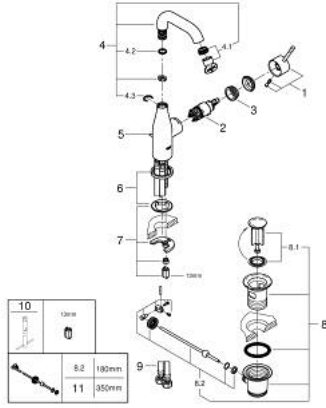

ESSENCE 24 173 DL1 خلاط حوض بمقبض فردي بقياس 1/2 بوصة مقاس M

وصف المنتج:

- قلب سيراميك GROHE SilkMove 28 مم
- مع محدد درجة حرارة
- طلاء GROHE LongLife
- تقنية GROHE EcoJoy لمياه أقل وتدفق ممتاز
- maximum flow rate (at 3 bar): 5 l/min
- مرغي المياه القابل للتعديل GROHE AquaGuide
- نظام التركيب GROHE QuickFix Plus
- الصنوبر الدوار مع مرغي المياه ومحدد التوقف
- منطقة دوار قابلة للتعديل 150° / 360° / 0°
- مجموعة تصريف المياه بقياس 1 1/4 بوصة
- خراطيم توصيل مرنة

ESSENCE 24 173 DL1 خلاط حوض بمقبض فردي بقياس 1/2 بوصة مقاس M

قطع الغيار:

- 1: مقبض (46919DL0 رقم الطلب:-)
 - 2: خرطوشة (46580000 رقم الطلب:-)
 - 3: screw ring (48591000 رقم الطلب:-)
 - 4: خلاط أنبوبي (13373DL0 رقم الطلب:-)
 - 4.1: فلتر مياه (48270000 رقم الطلب:-)
 - 4.2: وردة عزل (0128500M رقم الطلب:-)
 - 4.3: حلقة الأمان (4826600M رقم الطلب:-)
 - 5: lift rod (46739DL0 رقم الطلب:-)
 - 6: غطاء مثقوب من المنتصف (48603DL0 رقم الطلب:-)
 - 7: طقم تركيب ساق (46645000 رقم الطلب:-)
 - 8: مجموعة تصريف بقياس 1 1/4 بوصة (28910DL0 رقم الطلب:-)
 - 8.1: فيشه (07182DL0 رقم الطلب:-)
 - 8.2: عامود غير متمركز (07052000 رقم الطلب:-)
 - 9: خرطوم وصلة (46255000 رقم الطلب:-)
 - 10: مفتاح تحميل* (19017000 رقم الطلب:-)
 - 11: عامود غير متمركز* (07341000 رقم الطلب:-)
- * إكسسوارات* اختيارية*