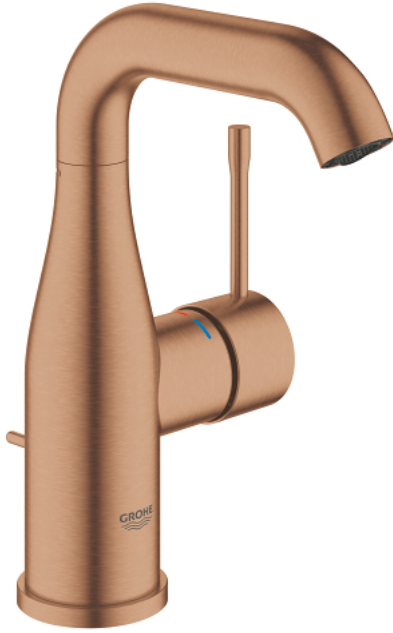

ESSENCE 24 173 DL1 خلاط حوض بمقبض فردي بقياس 1/2 بوصة مقاس M

وصف المنتج:

- قلب سيراميك GROHE SilkMove 28 مم
- مع محدد درجة حرارة
- طلاء GROHE LongLife
- تقنية GROHE EcoJoy لمياه أقل وتدفق ممتاز
- maximum flow rate (at 3 bar): 5 l/min
- مرغي المياه القابل للتعديل GROHE AquaGuide
- نظام التركيب GROHE QuickFix Plus
- الصنوبر الدوار مع مرغي المياه ومحدد التوقف
- منطقة دوار قابلة للتعديل 150° / 360° / 0°
- مجموعة تصريف المياه بقياس 1 1/4 بوصة
- خراطيم توصيل مرنة

ESSENCE 24 173 DL1 خلاط حوض بمقبض فردي بقياس 1/2 بوصة مقاس M

قطع الغيار:

- 1: مقبض (46919DL0 رقم الطلب:-)
 - 2: خرطوشة (46580000 رقم الطلب:-)
 - 3: screw ring (48591000 رقم الطلب:-)
 - 4: خلاط أنبوبي (13373DL0 رقم الطلب:-)
 - 4.1: فلتر مياه (48270000 رقم الطلب:-)
 - 4.2: وردة عزل (0128500M رقم الطلب:-)
 - 4.3: حلقة الأمان (4826600M رقم الطلب:-)
 - 5: lift rod (46739DL0 رقم الطلب:-)
 - 6: غطاء مثقوب من المنتصف (48603DL0 رقم الطلب:-)
 - 7: طقم تركيب ساق (46645000 رقم الطلب:-)
 - 8: مجموعة تصريف بقياس 1 1/4 بوصة (28910DL0 رقم الطلب:-)
 - 8.1: فيشه (07182DL0 رقم الطلب:-)
 - 8.2: عامود غير متمركز (07052000 رقم الطلب:-)
 - 9: خرطوم وصلة (46255000 رقم الطلب:-)
 - 10: مفتاح تحميل* (19017000 رقم الطلب:-)
 - 11: عامود غير متمركز* (07341000 رقم الطلب:-)
- * إكسسوارات* اختيارية*