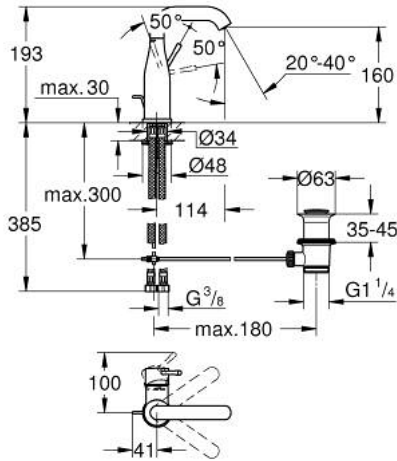

ESSENCE 24 173 DL1 خلاط حوض بمقبض فردي بقياس 1/2 بوصة مقاس M

وصف المنتج:

- قلب سيراميك GROHE SilkMove 28 مم
- مع محدد درجة حرارة
- طلاء GROHE LongLife
- تقنية GROHE EcoJoy لمياه أقل وتدفق ممتاز
- maximum flow rate (at 3 bar): 5 l/min
- مرغي المياه القابل للتعديل GROHE AquaGuide
- نظام التركيب GROHE QuickFix Plus
- الصنوبر الدوار مع مرغي المياه ومحدد التوقف
- منطقة دوار قابلة للتعديل 150° / 360° / 0°
- مجموعة تصريف المياه بقياس 1 1/4 بوصة
- خراطيم توصيل مرنة

ESSENCE 24 173 DL1 خلاط حوض بمقبض فردي بقياس 1/2 بوصة مقاس M

قطع الغيار:

- 1: مقبض (46919DL0 رقم الطلب:-)
 - 2: خرطوشة (46580000 رقم الطلب:-)
 - 3: screw ring (48591000 رقم الطلب:-)
 - 4: خلاط أنبوبي (13373DL0 رقم الطلب:-)
 - 4.1: فلتر مياه (48270000 رقم الطلب:-)
 - 4.2: وردة عزل (0128500M رقم الطلب:-)
 - 4.3: حلقة الأمان (4826600M رقم الطلب:-)
 - 5: lift rod (46739DL0 رقم الطلب:-)
 - 6: غطاء مثقوب من المنتصف (48603DL0 رقم الطلب:-)
 - 7: طقم تركيب ساق (46645000 رقم الطلب:-)
 - 8: مجموعة تصريف بقياس 1 1/4 بوصة (28910DL0 رقم الطلب:-)
 - 8.1: فيشه (07182DL0 رقم الطلب:-)
 - 8.2: عامود غير متمركز (07052000 رقم الطلب:-)
 - 9: خرطوم وصلة (46255000 رقم الطلب:-)
 - 10: مفتاح تحميل* (19017000 رقم الطلب:-)
 - 11: عامود غير متمركز* (07341000 رقم الطلب:-)
- * إكسسوارات* اختيارية*