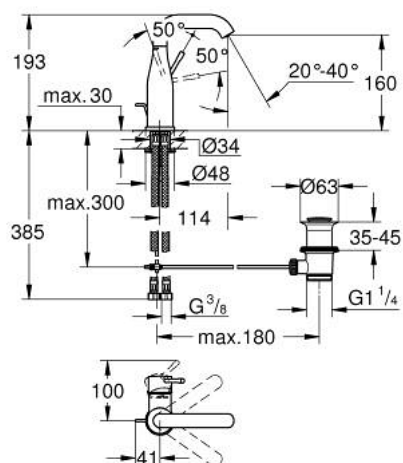

## 24 173 DL1 ESSENCE MITIGEUR MONOCOMMANDE 1/2" LAVABO TAILLE M

### DESCRIPTION DU PRODUIT

- GROHE SilkMove cartouche en céramique 28 mm
- avec limiteur de température
- finition GROHE LongLife
- GROHE EcoJoy économie d'eau
- maximum flow rate (at 3 bar): 5 l/min
- GROHE AquaGuide mousseur ajustable
- GROHE FastFixation Plus installation ultra rapide
- bec mobile avec butée et mousseur
- zone de pivotement réglable 0° / 150° / 360°
- tirette et garniture de vidage 1 1/4"
- flexibles de raccordement souples

### PIÈCES DE RECHANGE

- 1: Levier (Numéro de commande 46919DL0)
  - 2: Cartouche (Numéro de commande 46580000)
  - 3: anneau fileté (Numéro de commande 48591000)
  - 4: Bec tubulaire (Numéro de commande 13373DL0)
  - 4.1: Mousseur (Numéro de commande 48270000)
  - 4.2: joint torique x 20 (Numéro de commande 0128500M)
  - 4.3: Clip de s-reté (Numéro de commande 4826600M)
  - 5: tirette de vidage (Numéro de commande 46739DL0)
  - 6: Rosace (Numéro de commande 48603DL0)
  - 7: Fixation M26x1,5 (Numéro de commande 46645000)
  - 8: Garniture de vidage 1 1/4" (Numéro de commande 28910DL0)
  - 8.1: Clapet de vidage (Numéro de commande 07182DL0)
  - 8.2: Tige et rotule de vidage (Numéro de commande 07052000)
  - 9: Flexible de raccordement (Numéro de commande 46255000)
  - 10: Clef platte SW 46 mm à 6 pans (Numéro de commande 19017000)\*
  - 11: Tige et rotule de vidage (Numéro de commande 07341000)\*
- \* Accessoires en option