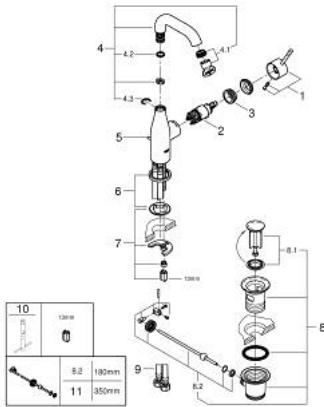

## 24 173 DL1 ESSENCE MITIGEUR MONOCOMMANDE 1/2" LAVABO TAILLE M

### DESCRIPTION DU PRODUIT

- GROHE SilkMove cartouche en céramique 28 mm
- avec limiteur de température
- finition GROHE LongLife
- GROHE EcoJoy économie d'eau
- maximum flow rate (at 3 bar): 5 l/min
- GROHE AquaGuide mousseur ajustable
- GROHE FastFixation Plus installation ultra rapide
- bec mobile avec butée et mousseur
- zone de pivotement réglable 0° / 150° / 360°
- tirette et garniture de vidage 1 1/4"
- flexibles de raccordement souples

### PIÈCES DE RECHANGE

- 1: Levier (Numéro de commande 46919DL0)
  - 2: Cartouche (Numéro de commande 46580000)
  - 3: anneau fileté (Numéro de commande 48591000)
  - 4: Bec tubulaire (Numéro de commande 13373DL0)
  - 4.1: Mousseur (Numéro de commande 48270000)
  - 4.2: joint torique x 20 (Numéro de commande 0128500M)
  - 4.3: Clip de s-reté (Numéro de commande 4826600M)
  - 5: tirette de vidage (Numéro de commande 46739DL0)
  - 6: Rosace (Numéro de commande 48603DL0)
  - 7: Fixation M26x1,5 (Numéro de commande 46645000)
  - 8: Garniture de vidage 1 1/4" (Numéro de commande 28910DL0)
  - 8.1: Clapet de vidage (Numéro de commande 07182DL0)
  - 8.2: Tige et rotule de vidage (Numéro de commande 07052000)
  - 9: Flexible de raccordement (Numéro de commande 46255000)
  - 10: Clef platte SW 46 mm à 6 pans (Numéro de commande 19017000)\*
  - 11: Tige et rotule de vidage (Numéro de commande 07341000)\*
- \* Accessoires en option