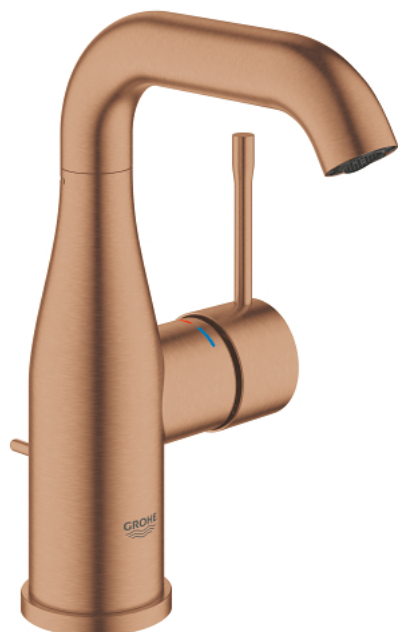

## 24 173 DL1 ESSENCE MITIGEUR MONOCOMMANDE 1/2" LAVABO TAILLE M

### DESCRIPTION DU PRODUIT

- GROHE SilkMove cartouche en céramique 28 mm
- avec limiteur de température
- finition GROHE LongLife
- GROHE EcoJoy économie d'eau
- maximum flow rate (at 3 bar): 5 l/min
- GROHE AquaGuide mousseur ajustable
- GROHE FastFixation Plus installation ultra rapide
- bec mobile avec butée et mousseur
- zone de pivotement réglable 0° / 150° / 360°
- tirette et garniture de vidage 1 1/4"
- flexibles de raccordement souples