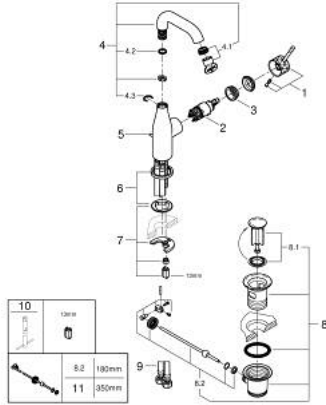

ESSENCE 24 173 GF1 مقاس M خلاط حوض بمقبض فردي بقياس 1/2 بوصة

وصف المنتج:

- crafted metal lever
- قلب سيراميك 28 GROHE SilkMove مم
- مع محدد درجة حرارة
- طلاء GROHE LongLife
- تقنية GROHE EcoJoy لمياه أقل وتدفق ممتاز
- maximum flow rate (at 3 bar): 5 l/min
- مرغي المياه القابل للتعديل GROHE AquaGuide
- نظام التركيب GROHE QuickFix Plus
- الصنوبر الدوار مع مرغي المياه ومحدد التوقف
- منطقة دوار قابلة للتعديل 0° / 150° / 360°
- مجموعة تصريف المياه بقياس 1 1/4 بوصة
- خرطوم توصيل مرنة

ESSENCE 24 173 GF1 خلاط حوض بمقبض فردي بقياس 1/2 بوصة مقاس M

قطع الغيار:

- 1: مقبض (46919GF0 رقم الطلب:-)
 - 2: خرطوشة (46580000 رقم الطلب:-)
 - 3: screw ring (48591000 رقم الطلب:-)
 - 4: خلاط أنبوبي (13373GN0 رقم الطلب:-)
 - 4.1: فلتر مياه (48270000 رقم الطلب:-)
 - 4.2: وردة عزل (0128500M رقم الطلب:-)
 - 4.3: حلقة الأمان (4826600M رقم الطلب:-)
 - 5: شداد (46739GN0 رقم الطلب:-)
 - 6: غطاء مثقوب من المنتصف (48603GN0 رقم الطلب:-)
 - 7: طقم تركيب ساق (46645000 رقم الطلب:-)
 - 8: مجموعة تصريف بقياس 1 1/4 بوصة (28910GN0 رقم الطلب:-)
 - 8.1: فيشه (07182GN0 رقم الطلب:-)
 - 8.2: عامود غير متمركز (07052000 رقم الطلب:-)
 - 9: خرطوم وصلة (46255000 رقم الطلب:-)
 - 10: مفتاح تحميل* (19017000 رقم الطلب:-)
 - 11: عامود غير متمركز* (07341000 رقم الطلب:-)
- * إكسسوارات* اختيارية*