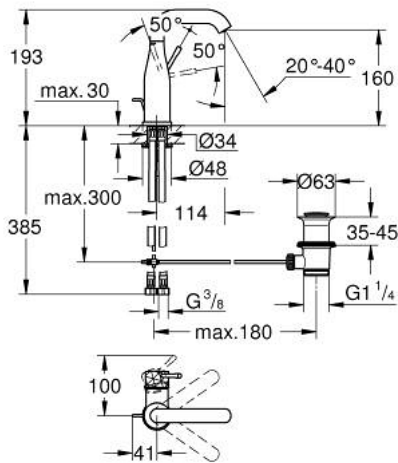

ESSENCE 24 173 GF1 مقاس M خلاط حوض بمقبض فردي بقياس 1/2 بوصة

وصف المنتج:

- crafted metal lever
- قلب سيراميك 28 GROHE SilkMove مم
- مع محدد درجة حرارة
- طلاء GROHE LongLife
- تقنية GROHE EcoJoy لمياه أقل وتدفق ممتاز
- maximum flow rate (at 3 bar): 5 l/min
- مرغي المياه القابل للتعديل GROHE AquaGuide
- نظام التركيب GROHE QuickFix Plus
- الصنوبر الدوار مع مرغي المياه ومحدد التوقف
- منطقة دوار قابلة للتعديل 0° / 150° / 360°
- مجموعة تصريف المياه بقياس 1 1/4 بوصة
- خرطوم توصيل مرنة

ESSENCE 24 173 GF1 خلاط حوض بمقبض فردي بقياس 1/2 بوصة مقاس M

قطع الغيار:

- 1: مقبض (46919GF0 رقم الطلب:-)
 - 2: خرطوشة (46580000 رقم الطلب:-)
 - 3: screw ring (48591000 رقم الطلب:-)
 - 4: خلاط أنبوبي (13373GN0 رقم الطلب:-)
 - 4.1: فلتر مياه (48270000 رقم الطلب:-)
 - 4.2: وردة عزل (0128500M رقم الطلب:-)
 - 4.3: حلقة الأمان (4826600M رقم الطلب:-)
 - 5: شداد (46739GN0 رقم الطلب:-)
 - 6: غطاء مثقوب من المنتصف (48603GN0 رقم الطلب:-)
 - 7: طقم تركيب ساق (46645000 رقم الطلب:-)
 - 8: مجموعة تصريف بقياس 1 1/4 بوصة (28910GN0 رقم الطلب:-)
 - 8.1: فيشه (07182GN0 رقم الطلب:-)
 - 8.2: عامود غير متمركز (07052000 رقم الطلب:-)
 - 9: خرطوم وصلة (46255000 رقم الطلب:-)
 - 10: مفتاح تحميل* (19017000 رقم الطلب:-)
 - 11: عامود غير متمركز* (07341000 رقم الطلب:-)
- * إكسسوارات* اختيارية*