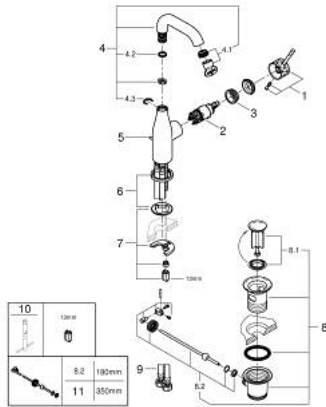

24 173 GF1 ESSENCE MITIGEUR MONOCOMMANDE 1/2" LAVABO TAILLE M

DESCRIPTION DU PRODUIT

- levier métal martelé
- GROHE SilkMove cartouche en céramique 28 mm
- avec limiteur de température
- finition GROHE LongLife
- GROHE EcoJoy économie d'eau
- maximum flow rate (at 3 bar): 5 l/min
- GROHE AquaGuide mousseur ajustable
- GROHE FastFixation Plus installation ultra rapide
- bec mobile avec butée et mousseur
- zone de pivotement réglable 0° / 150° / 360°
- tirette et garniture de vidage 1 1/4"
- flexibles de raccordement souples

24 173 GF1 ESSENCE MITIGEUR MONOCOMMANDE 1/2" LAVABO TAILLE M

PIÈCES DE RECHANGE

- 1: Levier (Numéro de commande 46919GF0)
 - 2: Cartouche (Numéro de commande 46580000)
 - 3: anneau fileté (Numéro de commande 48591000)
 - 4: Bec tubulaire (Numéro de commande 13373GN0)
 - 4.1: Mousseur (Numéro de commande 48270000)
 - 4.2: joint torique x 20 (Numéro de commande 0128500M)
 - 4.3: Clip de s-reté (Numéro de commande 4826600M)
 - 5: Coulisse fileté (Numéro de commande 46739GN0)
 - 6: Rosace (Numéro de commande 48603GN0)
 - 7: Fixation M26x1,5 (Numéro de commande 46645000)
 - 8: Garniture de vidage 1 1/4" (Numéro de commande 28910GN0)
 - 8.1: Clapet de vidage (Numéro de commande 07182GN0)
 - 8.2: Tige et rotule de vidage (Numéro de commande 07052000)
 - 9: Flexible de raccordement (Numéro de commande 46255000)
 - 10: Clef platte SW 46 mm à 6 pans (Numéro de commande 19017000)*
 - 11: Tige et rotule de vidage (Numéro de commande 07341000)*
- * Accessoires en option