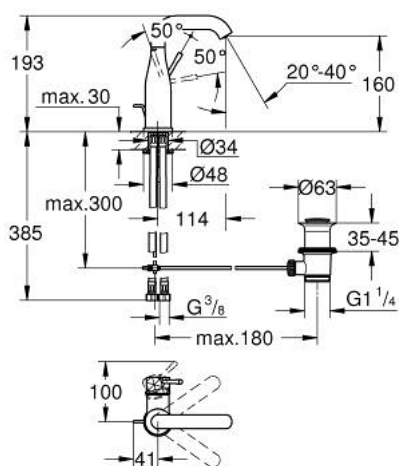

24 173 GF1 ESSENCE MITIGEUR MONOCOMMANDE 1/2" LAVABO TAILLE M

DESCRIPTION DU PRODUIT

- levier métal martelé
- GROHE SilkMove cartouche en céramique 28 mm
- avec limiteur de température
- finition GROHE LongLife
- GROHE EcoJoy économie d'eau
- maximum flow rate (at 3 bar): 5 l/min
- GROHE AquaGuide mousseur ajustable
- GROHE FastFixation Plus installation ultra rapide
- bec mobile avec butée et mousseur
- zone de pivotement réglable 0° / 150° / 360°
- tirette et garniture de vidage 1 1/4"
- flexibles de raccordement souples

24 173 GF1 ESSENCE MITIGEUR MONOCOMMANDE 1/2" LAVABO TAILLE M

PIÈCES DE RECHANGE

- 1: Levier (Numéro de commande 46919GF0)
 - 2: Cartouche (Numéro de commande 46580000)
 - 3: anneau fileté (Numéro de commande 48591000)
 - 4: Bec tubulaire (Numéro de commande 13373GN0)
 - 4.1: Mousseur (Numéro de commande 48270000)
 - 4.2: joint torique x 20 (Numéro de commande 0128500M)
 - 4.3: Clip de s-reté (Numéro de commande 4826600M)
 - 5: Coulisse fileté (Numéro de commande 46739GN0)
 - 6: Rosace (Numéro de commande 48603GN0)
 - 7: Fixation M26x1,5 (Numéro de commande 46645000)
 - 8: Garniture de vidage 1 1/4" (Numéro de commande 28910GN0)
 - 8.1: Clapet de vidage (Numéro de commande 07182GN0)
 - 8.2: Tige et rotule de vidage (Numéro de commande 07052000)
 - 9: Flexible de raccordement (Numéro de commande 46255000)
 - 10: Clef platte SW 46 mm à 6 pans (Numéro de commande 19017000)*
 - 11: Tige et rotule de vidage (Numéro de commande 07341000)*
- * Accessoires en option