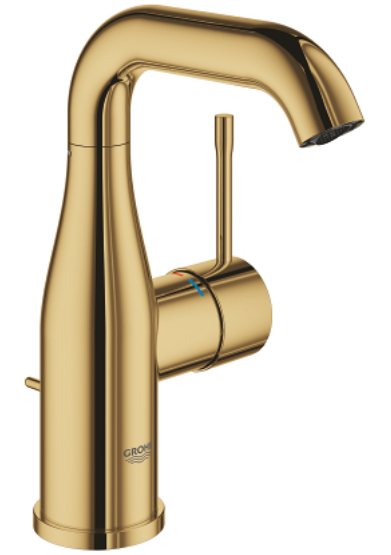

ESSENCE 24 173 GL1 خلاط حوض بمقبض فردي بقياس 1/2 بوصة مقاس M

وصف المنتج:

• قلب سيراميك GROHE SilkMove 28 مم

• مع محدد درجة حرارة

• طلاء GROHE LongLife

• تقنية GROHE EcoJoy لمياه أقل وتدفق ممتاز

• maximum flow rate (at 3 bar): 5 l/min

• مرغي المياه القابل للتعديل GROHE AquaGuide

• نظام التركيب GROHE QuickFix Plus

• الصنوبر الدوار مع مرغي المياه ومحدد التوقف

• منطقة دوار قابلة للتعديل 360° / 150° / 0°

• مجموعة تصريف المياه بقياس 1 1/4 بوصة

• خراطيم توصيل مرنة

ESSENCE 24 173 GL1 خلاط حوض بمقبض فردي بقياس 1/2 بوصة مقاس M

قطع الغيار:

- 1: مقبض (46919GL0 رقم الطلب:-)
 - 2: خرطوشة (46580000 رقم الطلب:-)
 - 3: screw ring (48591000 رقم الطلب:-)
 - 4: خلاط أنبوبي (13373GL0 رقم الطلب:-)
 - 4.1: فلتر مياه (48270000 رقم الطلب:-)
 - 4.2: وردة عزل (0128500M رقم الطلب:-)
 - 4.3: حلقة الأمان (4826600M رقم الطلب:-)
 - 5: lift rod (46739GL0 رقم الطلب:-)
 - 6: غطاء مثقوب من المنتصف (48603GL0 رقم الطلب:-)
 - 7: طقم تركيب ساق (46645000 رقم الطلب:-)
 - 8: مجموعة تصريف بقياس 1 1/4 بوصة (28910GL0 رقم الطلب:-)
 - 8.1: فيشه (07182GL0 رقم الطلب:-)
 - 8.2: عامود غير متمركز (07052000 رقم الطلب:-)
 - 9: خرطوم وصلة (46255000 رقم الطلب:-)
 - 10: مفتاح تحميل* (19017000 رقم الطلب:-)
 - 11: عامود غير متمركز* (07341000 رقم الطلب:-)
- * إكسسوارات* اختيارية*