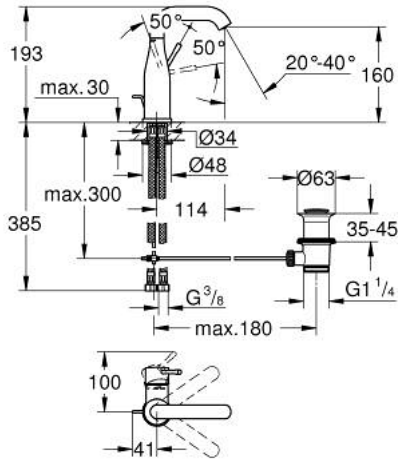

ESSENCE 24 173 GL1 خلاط حوض بمقبض فردي بقياس 1/2 بوصة مقاس M

وصف المنتج:

• قلب سيراميك GROHE SilkMove 28 مم

• مع محدد درجة حرارة

• طلاء GROHE LongLife

• تقنية GROHE EcoJoy لمياه أقل وتدفق ممتاز

• maximum flow rate (at 3 bar): 5 l/min

• مرغي المياه القابل للتعديل GROHE AquaGuide

• نظام التركيب GROHE QuickFix Plus

• الصنوبر الدوار مع مرغي المياه ومحدد التوقف

• منطقة دوار قابلة للتعديل 360° / 150° / 0°

• مجموعة تصريف المياه بقياس 1 1/4 بوصة

• خراطيم توصيل مرنة

ESSENCE 24 173 GL1 خلاط حوض بمقبض فردي بقياس 1/2 بوصة مقاس M

قطع الغيار:

- 1: مقبض (46919GL0 رقم الطلب:-)
 - 2: خرطوشة (46580000 رقم الطلب:-)
 - 3: screw ring (48591000 رقم الطلب:-)
 - 4: خلاط أنبوبي (13373GL0 رقم الطلب:-)
 - 4.1: فلتر مياه (48270000 رقم الطلب:-)
 - 4.2: وردة عزل (0128500M رقم الطلب:-)
 - 4.3: حلقة الأمان (4826600M رقم الطلب:-)
 - 5: lift rod (46739GL0 رقم الطلب:-)
 - 6: غطاء مثقوب من المنتصف (48603GL0 رقم الطلب:-)
 - 7: طقم تركيب ساق (46645000 رقم الطلب:-)
 - 8: مجموعة تصريف بقياس 1 1/4 بوصة (28910GL0 رقم الطلب:-)
 - 8.1: فيشه (07182GL0 رقم الطلب:-)
 - 8.2: عامود غير متمركز (07052000 رقم الطلب:-)
 - 9: خرطوم وصلة (46255000 رقم الطلب:-)
 - 10: مفتاح تحميل* (19017000 رقم الطلب:-)
 - 11: عامود غير متمركز* (07341000 رقم الطلب:-)
- * إكسسوارات* اختيارية*