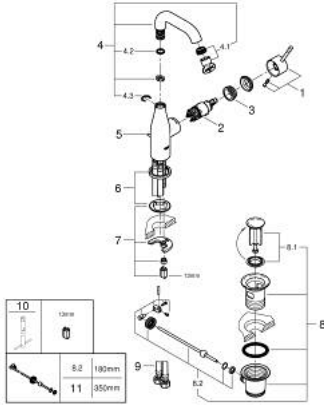

ESSENCE 24 173 GL1 خلاط حوض بمقبض فردي بقياس 1/2 بوصة مقاس M

وصف المنتج:

• قلب سيراميك GROHE SilkMove 28 مم

• مع محدد درجة حرارة

• طلاء GROHE LongLife

• تقنية GROHE EcoJoy لمياه أقل وتدفق ممتاز

• maximum flow rate (at 3 bar): 5 l/min

• مرغي المياه القابل للتعديل GROHE AquaGuide

• نظام التركيب GROHE QuickFix Plus

• الصنوبر الدوار مع مرغي المياه ومحدد التوقف

• منطقة دوار قابلة للتعديل 360° / 150° / 0°

• مجموعة تصريف المياه بقياس 1 1/4 بوصة

• خراطيم توصيل مرنة

ESSENCE 24 173 GL1 خلاط حوض بمقبض فردي بقياس 1/2 بوصة مقاس M

قطع الغيار:

- 1: مقبض (46919GL0 رقم الطلب:-)
 - 2: خرطوشة (46580000 رقم الطلب:-)
 - 3: screw ring (48591000 رقم الطلب:-)
 - 4: خلاط أنبوبي (13373GL0 رقم الطلب:-)
 - 4.1: فلتر مياه (48270000 رقم الطلب:-)
 - 4.2: وردة عزل (0128500M رقم الطلب:-)
 - 4.3: حلقة الأمان (4826600M رقم الطلب:-)
 - 5: lift rod (46739GL0 رقم الطلب:-)
 - 6: غطاء مثقوب من المنتصف (48603GL0 رقم الطلب:-)
 - 7: طقم تركيب ساق (46645000 رقم الطلب:-)
 - 8: مجموعة تصريف بقياس 1 1/4 بوصة (28910GL0 رقم الطلب:-)
 - 8.1: فيشه (07182GL0 رقم الطلب:-)
 - 8.2: عامود غير متمركز (07052000 رقم الطلب:-)
 - 9: خرطوم وصلة (46255000 رقم الطلب:-)
 - 10: مفتاح تحميل* (19017000 رقم الطلب:-)
 - 11: عامود غير متمركز* (07341000 رقم الطلب:-)
- * إكسسوارات* اختيارية*