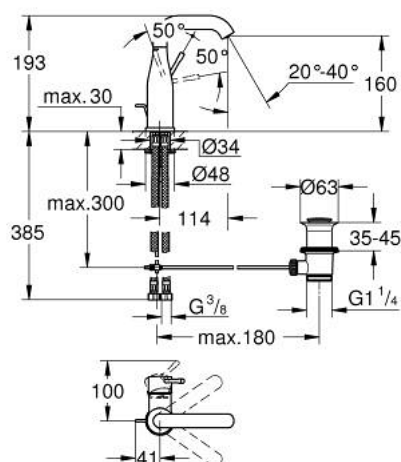

24 173 GL1 ESSENCE MITIGEUR MONOCOMMANDE 1/2" LAVABO TAILLE M

DESCRIPTION DU PRODUIT

- GROHE SilkMove cartouche en céramique 28 mm
- avec limiteur de température
- finition GROHE LongLife
- GROHE EcoJoy économie d'eau
- maximum flow rate (at 3 bar): 5 l/min
- GROHE AquaGuide mousseur ajustable
- GROHE FastFixation Plus installation ultra rapide
- bec mobile avec butée et mousseur
- zone de pivotement réglable 0° / 150° / 360°
- tirette et garniture de vidage 1 1/4"
- flexibles de raccordement souples

24 173 GL1 ESSENCE MITIGEUR MONOCOMMANDE 1/2" LAVABO TAILLE M

PIÈCES DE RECHANGE

- 1: Levier (Numéro de commande 46919GL0)
 - 2: Cartouche (Numéro de commande 46580000)
 - 3: anneau fileté (Numéro de commande 48591000)
 - 4: Bec tubulaire (Numéro de commande 13373GL0)
 - 4.1: Mousseur (Numéro de commande 48270000)
 - 4.2: joint torique x 20 (Numéro de commande 0128500M)
 - 4.3: Clip de s-reté (Numéro de commande 4826600M)
 - 5: tirette de vidage (Numéro de commande 46739GL0)
 - 6: Rosace (Numéro de commande 48603GL0)
 - 7: Fixation M26x1,5 (Numéro de commande 46645000)
 - 8: Garniture de vidage 1 1/4" (Numéro de commande 28910GL0)
 - 8.1: Clapet de vidage (Numéro de commande 07182GL0)
 - 8.2: Tige et rotule de vidage (Numéro de commande 07052000)
 - 9: Flexible de raccordement (Numéro de commande 46255000)
 - 10: Clef platte SW 46 mm à 6 pans (Numéro de commande 19017000)*
 - 11: Tige et rotule de vidage (Numéro de commande 07341000)*
- * Accessoires en option