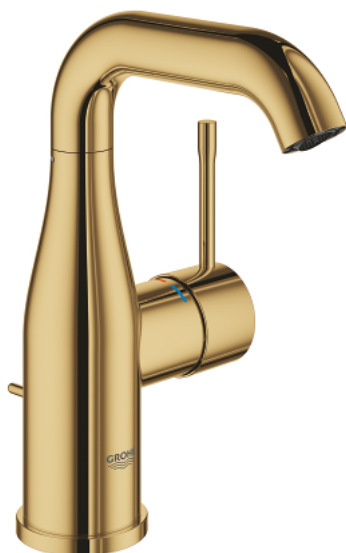

24 173 GL1 ESSENCE MITIGEUR MONOCOMMANDE 1/2" LAVABO TAILLE M

DESCRIPTION DU PRODUIT

- GROHE SilkMove cartouche en céramique 28 mm
- avec limiteur de température
- finition GROHE LongLife
- GROHE EcoJoy économie d'eau
- maximum flow rate (at 3 bar): 5 l/min
- GROHE AquaGuide mousseur ajustable
- GROHE FastFixation Plus installation ultra rapide
- bec mobile avec butée et mousseur
- zone de pivotement réglable 0° / 150° / 360°
- tirette et garniture de vidage 1 1/4"
- flexibles de raccordement souples

24 173 GL1 ESSENCE MITIGEUR MONOCOMMANDE 1/2" LAVABO TAILLE M

PIÈCES DE RECHANGE

- 1: Levier (Numéro de commande 46919GL0)
 - 2: Cartouche (Numéro de commande 46580000)
 - 3: anneau fileté (Numéro de commande 48591000)
 - 4: Bec tubulaire (Numéro de commande 13373GL0)
 - 4.1: Mousseur (Numéro de commande 48270000)
 - 4.2: joint torique x 20 (Numéro de commande 0128500M)
 - 4.3: Clip de s-reté (Numéro de commande 4826600M)
 - 5: tirette de vidage (Numéro de commande 46739GL0)
 - 6: Rosace (Numéro de commande 48603GL0)
 - 7: Fixation M26x1,5 (Numéro de commande 46645000)
 - 8: Garniture de vidage 1 1/4" (Numéro de commande 28910GL0)
 - 8.1: Clapet de vidage (Numéro de commande 07182GL0)
 - 8.2: Tige et rotule de vidage (Numéro de commande 07052000)
 - 9: Flexible de raccordement (Numéro de commande 46255000)
 - 10: Clef platte SW 46 mm à 6 pans (Numéro de commande 19017000)*
 - 11: Tige et rotule de vidage (Numéro de commande 07341000)*
- * Accessoires en option