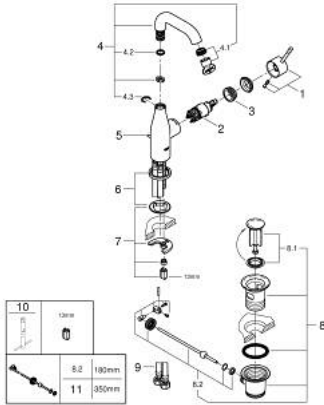

24 173 GL1 ESSENCE MITIGEUR MONOCOMMANDE 1/2" LAVABO TAILLE M

DESCRIPTION DU PRODUIT

- GROHE SilkMove cartouche en céramique 28 mm
- avec limiteur de température
- finition GROHE LongLife
- GROHE EcoJoy économie d'eau
- maximum flow rate (at 3 bar): 5 l/min
- GROHE AquaGuide mousseur ajustable
- GROHE FastFixation Plus installation ultra rapide
- bec mobile avec butée et mousseur
- zone de pivotement réglable 0° / 150° / 360°
- tirette et garniture de vidage 1 1/4"
- flexibles de raccordement souples

24 173 GL1 ESSENCE MITIGEUR MONOCOMMANDE 1/2" LAVABO TAILLE M

PIÈCES DE RECHANGE

- 1: Levier (Numéro de commande 46919GL0)
 - 2: Cartouche (Numéro de commande 46580000)
 - 3: anneau fileté (Numéro de commande 48591000)
 - 4: Bec tubulaire (Numéro de commande 13373GL0)
 - 4.1: Mousseur (Numéro de commande 48270000)
 - 4.2: joint torique x 20 (Numéro de commande 0128500M)
 - 4.3: Clip de s-reté (Numéro de commande 4826600M)
 - 5: tirette de vidage (Numéro de commande 46739GL0)
 - 6: Rosace (Numéro de commande 48603GL0)
 - 7: Fixation M26x1,5 (Numéro de commande 46645000)
 - 8: Garniture de vidage 1 1/4" (Numéro de commande 28910GL0)
 - 8.1: Clapet de vidage (Numéro de commande 07182GL0)
 - 8.2: Tige et rotule de vidage (Numéro de commande 07052000)
 - 9: Flexible de raccordement (Numéro de commande 46255000)
 - 10: Clef platte SW 46 mm à 6 pans (Numéro de commande 19017000)*
 - 11: Tige et rotule de vidage (Numéro de commande 07341000)*
- * Accessoires en option