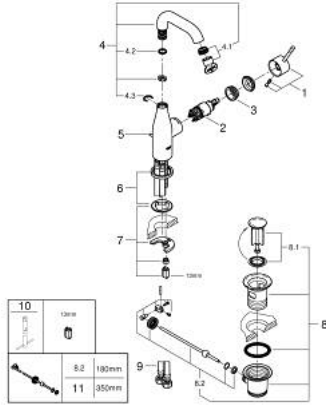

## ESSENCE 24 173 GN1 خلاط حوض بمقبض فردي بقياس 1/2 بوصة مقاس M

وصف المنتج:

- قلب سيراميك GROHE SilkMove 28 مم
- مع محدد درجة حرارة
- طلاء GROHE LongLife
- تقنية GROHE EcoJoy لمياه أقل وتدفق ممتاز
- maximum flow rate (at 3 bar): 5 l/min
- مرغي المياه القابل للتعديل GROHE AquaGuide
- نظام التركيب GROHE QuickFix Plus
- الصنوبر الدوار مع مرغي المياه ومحدد التوقف
- منطقة دوار قابلة للتعديل 360° / 150° / 0°
- مجموعة تصريف المياه بقياس 1 1/4 بوصة
- خراطيم توصيل مرنة

## ESSENCE 24 173 GN1 خلاط حوض بمقبض فردي بقياس 1/2 بوصة مقاس M

قطع الغيار:

- 1: مقبض (46919GN0 رقم الطلب.)
  - 2: خرطوشة (46580000 رقم الطلب.)
  - 3: screw ring (48591000 رقم الطلب.)
  - 4: خلاط أنبوبي (13373GN0 رقم الطلب.)
  - 4.1: فلتر مياه (48270000 رقم الطلب.)
  - 4.2: وردة عزل (0128500M رقم الطلب.)
  - 4.3: حلقة الأمان (4826600M رقم الطلب.)
  - 5: شداد (46739GN0 رقم الطلب.)
  - 6: غطاء مثقوب من المنتصف (48603GN0 رقم الطلب.)
  - 7: طقم تركيب ساق (46645000 رقم الطلب.)
  - 8: مجموعة تصريف بقياس 1 1/4 بوصة (28910GN0 رقم الطلب.)
  - 8.1: فيشه (07182GN0 رقم الطلب.)
  - 8.2: عامود غير متمركز (07052000 رقم الطلب.)
  - 9: خرطوم وصلة (46255000 رقم الطلب.)
  - 10: مفتاح تحميل\* (19017000 رقم الطلب.)
  - 11: عامود غير متمركز\* (07341000 رقم الطلب.)
- \* إكسسوارات\* اختيارية\*