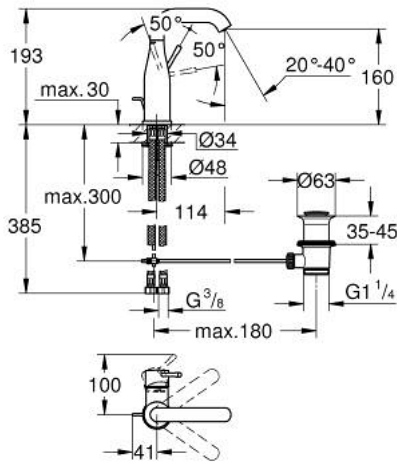

## ESSENCE 24 173 GN1 خلاط حوض بمقبض فردي بقياس 1/2 بوصة مقاس M

وصف المنتج:

- قلب سيراميك GROHE SilkMove 28 مم
- مع محدد درجة حرارة
- طلاء GROHE LongLife
- تقنية GROHE EcoJoy لمياه أقل وتدفق ممتاز
- maximum flow rate (at 3 bar): 5 l/min
- مرغي المياه القابل للتعديل GROHE AquaGuide
- نظام التركيب GROHE QuickFix Plus
- الصنوبر الدوار مع مرغي المياه ومحدد التوقف
- منطقة دوار قابلة للتعديل 360° / 150° / 0°
- مجموعة تصريف المياه بقياس 1 1/4 بوصة
- خراطيم توصيل مرنة

## ESSENCE 24 173 GN1 خلاط حوض بمقبض فردي بقياس 1/2 بوصة مقاس M

قطع الغيار:

- 1: مقبض (46919GN0 رقم الطلب.)
  - 2: خرطوشة (46580000 رقم الطلب.)
  - 3: screw ring (48591000 رقم الطلب.)
  - 4: خلاط أنبوبي (13373GN0 رقم الطلب.)
  - 4.1: فلتر مياه (48270000 رقم الطلب.)
  - 4.2: وردة عزل (0128500M رقم الطلب.)
  - 4.3: حلقة الأمان (4826600M رقم الطلب.)
  - 5: شداد (46739GN0 رقم الطلب.)
  - 6: غطاء مثقوب من المنتصف (48603GN0 رقم الطلب.)
  - 7: طقم تركيب ساق (46645000 رقم الطلب.)
  - 8: مجموعة تصريف بقياس 1 1/4 بوصة (28910GN0 رقم الطلب.)
  - 8.1: فيشه (07182GN0 رقم الطلب.)
  - 8.2: عامود غير متمركز (07052000 رقم الطلب.)
  - 9: خرطوم وصلة (46255000 رقم الطلب.)
  - 10: مفتاح تحميل\* (19017000 رقم الطلب.)
  - 11: عامود غير متمركز\* (07341000 رقم الطلب.)
- \* إكسسوارات\* اختيارية\*