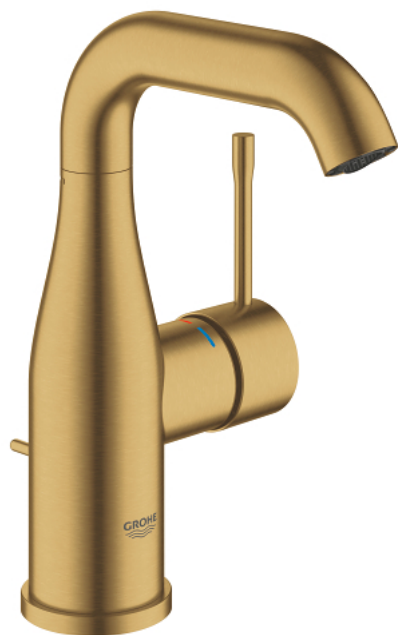

24 173 GN1 ESSENCE MITIGEUR MONOCOMMANDE 1/2" LAVABO TAILLE M

DESCRIPTION DU PRODUIT

- GROHE SilkMove cartouche en céramique 28 mm
- avec limiteur de température
- finition GROHE LongLife
- GROHE EcoJoy économie d'eau
- maximum flow rate (at 3 bar): 5 l/min
- GROHE AquaGuide mousseur ajustable
- GROHE FastFixation Plus installation ultra rapide
- bec mobile avec butée et mousseur
- zone de pivotement réglable 0° / 150° / 360°
- tirette et garniture de vidage 1 1/4"
- flexibles de raccordement souples

24 173 GN1 ESSENCE MITIGEUR MONOCOMMANDE 1/2" LAVABO TAILLE M

PIÈCES DE RECHANGE

- 1: Levier (Numéro de commande 46919GN0)
 - 2: Cartouche (Numéro de commande 46580000)
 - 3: anneau fileté (Numéro de commande 48591000)
 - 4: Bec tubulaire (Numéro de commande 13373GN0)
 - 4.1: Mousseur (Numéro de commande 48270000)
 - 4.2: joint torique x 20 (Numéro de commande 0128500M)
 - 4.3: Clip de s-reté (Numéro de commande 4826600M)
 - 5: Coullisse fileté (Numéro de commande 46739GN0)
 - 6: Rosace (Numéro de commande 48603GN0)
 - 7: Fixation M26x1,5 (Numéro de commande 46645000)
 - 8: Garniture de vidage 1 1/4" (Numéro de commande 28910GN0)
 - 8.1: Clapet de vidage (Numéro de commande 07182GN0)
 - 8.2: Tige et rotule de vidage (Numéro de commande 07052000)
 - 9: Flexible de raccordement (Numéro de commande 46255000)
 - 10: Clef platte SW 46 mm à 6 pans (Numéro de commande 19017000)*
 - 11: Tige et rotule de vidage (Numéro de commande 07341000)*
- * Accessoires en option