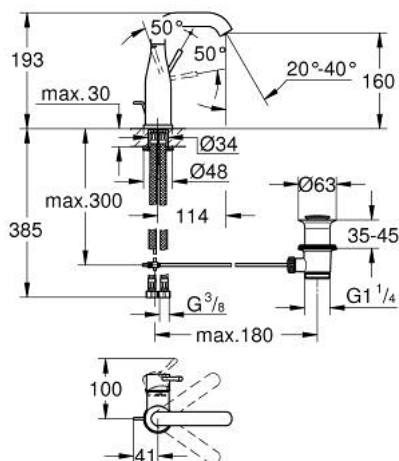

24 173 GN1 ESSENCE MITIGEUR MONOCOMMANDE 1/2" LAVABO TAILLE M

DESCRIPTION DU PRODUIT

- GROHE SilkMove cartouche en céramique 28 mm
- avec limiteur de température
- finition GROHE LongLife
- GROHE EcoJoy économie d'eau
- maximum flow rate (at 3 bar): 5 l/min
- GROHE AquaGuide mousseur ajustable
- GROHE FastFixation Plus installation ultra rapide
- bec mobile avec butée et mousseur
- zone de pivotement réglable 0° / 150° / 360°
- tirette et garniture de vidage 1 1/4"
- flexibles de raccordement souples

24 173 GN1 ESSENCE MITIGEUR MONOCOMMANDE 1/2" LAVABO TAILLE M

PIÈCES DE RECHANGE

- 1: Levier (Numéro de commande 46919GN0)
 - 2: Cartouche (Numéro de commande 46580000)
 - 3: anneau fileté (Numéro de commande 48591000)
 - 4: Bec tubulaire (Numéro de commande 13373GN0)
 - 4.1: Mousseur (Numéro de commande 48270000)
 - 4.2: joint torique x 20 (Numéro de commande 0128500M)
 - 4.3: Clip de s-reté (Numéro de commande 4826600M)
 - 5: Coullisse fileté (Numéro de commande 46739GN0)
 - 6: Rosace (Numéro de commande 48603GN0)
 - 7: Fixation M26x1,5 (Numéro de commande 46645000)
 - 8: Garniture de vidage 1 1/4" (Numéro de commande 28910GN0)
 - 8.1: Clapet de vidage (Numéro de commande 07182GN0)
 - 8.2: Tige et rotule de vidage (Numéro de commande 07052000)
 - 9: Flexible de raccordement (Numéro de commande 46255000)
 - 10: Clef platte SW 46 mm à 6 pans (Numéro de commande 19017000)*
 - 11: Tige et rotule de vidage (Numéro de commande 07341000)*
- * Accessoires en option