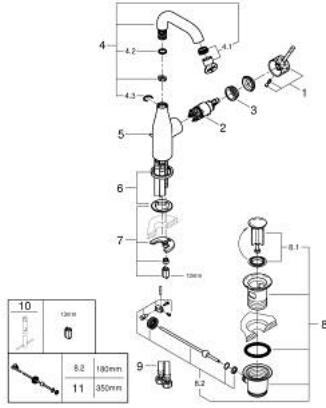

## ESSENCE 24 173 PF1 خلاط حوض بمقبض فردي بقياس 1/2 بوصة مقاس M

قطع الغيار:

- 1: مقبض (46919PF0 رقم الطلب:-)
  - 2: خرطوشة (46580000 رقم الطلب:-)
  - 3: screw ring (48591000 رقم الطلب:-)
  - 4: خلاط أنبوبي (13373000 رقم الطلب:-)
  - 4.1: فلتر مياه (48270000 رقم الطلب:-)
  - 4.2: وردة عزل (0128500M رقم الطلب:-)
  - 4.3: حلقة الأمان (4826600M رقم الطلب:-)
  - 5: شداد (46739000 رقم الطلب:-)
  - 6: غطاء مثقوب من المنتصف (48603000 رقم الطلب:-)
  - 7: طقم تركيب ساق (46645000 رقم الطلب:-)
  - 8: مجموعة تصريف بقياس 1 1/4 بوصة (28910000 رقم الطلب:-)
  - 8.1: فيشه (07182000 رقم الطلب:-)
  - 8.2: عامود غير متمركز (07052000 رقم الطلب:-)
  - 9: خرطوم وصلة (46255000 رقم الطلب:-)
  - 10: مفتاح تحميل\* (19017000 رقم الطلب:-)
  - 11: عامود غير متمركز\* (07341000 رقم الطلب:-)
- \* إكسسوارات\* اختيارية\*