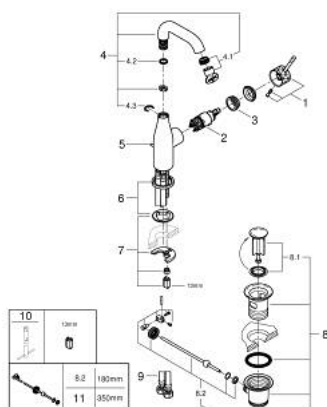

24 173 PF1 ESSENCE MITIGEUR MONOCOMMANDE 1/2" LAVABO TAILLE M

DESCRIPTION DU PRODUIT

- levier métal martelé
- GROHE SilkMove cartouche en céramique 28 mm
- avec limiteur de température
- GROHE LongLife finition durable
- GROHE EcoJoy économie d'eau
- maximum flow rate (at 3 bar): 5 l/min
- GROHE AquaGuide mousseur ajustable
- GROHE FastFixation Plus installation ultra rapide
- bec mobile avec butée et mousseur
- zone de pivotement réglable 0° / 150° / 360°
- tirette et garniture de vidage 1 1/4"
- flexibles de raccordement souples
- Showroom+ exclusive

24 173 PF1 ESSENCE MITIGEUR MONOCOMMANDE 1/2" LAVABO TAILLE M

PIÈCES DE RECHANGE

- 1: Levier (Numéro de commande 46919PF0)
 - 2: Cartouche (Numéro de commande 46580000)
 - 3: anneau fileté (Numéro de commande 48591000)
 - 4: Bec tubulaire (Numéro de commande 13373000)
 - 4.1: Mousseur (Numéro de commande 48270000)
 - 4.2: Joint torique 13,5 x 2,75 (Numéro de commande 0128500M)
 - 4.3: Clip de s-reté (Numéro de commande 4826600M)
 - 5: Coulisse fileté (Numéro de commande 46739000)
 - 6: Rosace (Numéro de commande 48603000)
 - 7: Fixation M26x1,5 (Numéro de commande 46645000)
 - 8: Garniture de vidage 1 1/4" (Numéro de commande 28910000)
 - 8.1: Clapet de vidage (Numéro de commande 07182000)
 - 8.2: Tige et rotule de vidage (Numéro de commande 07052000)
 - 9: Flexible de raccordement (Numéro de commande 46255000)
 - 10: Clef platte SW 46 mm à 6 pans (Numéro de commande 19017000)*
 - 11: Tige et rotule de vidage (Numéro de commande 07341000)*
- * Accessoires en option