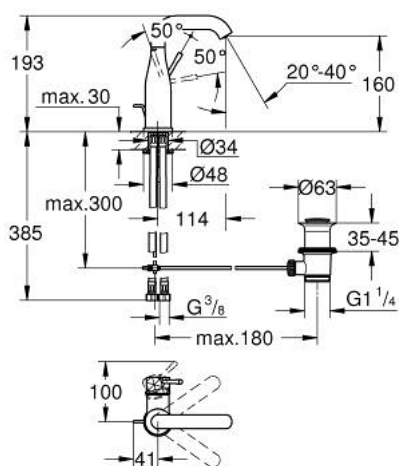

24 173 PF1 ESSENCE MITIGEUR MONOCOMMANDE 1/2" LAVABO TAILLE M

DESCRIPTION DU PRODUIT

- levier métal martelé
- GROHE SilkMove cartouche en céramique 28 mm
- avec limiteur de température
- GROHE LongLife finition durable
- GROHE EcoJoy économie d'eau
- maximum flow rate (at 3 bar): 5 l/min
- GROHE AquaGuide mousseur ajustable
- GROHE FastFixation Plus installation ultra rapide
- bec mobile avec butée et mousseur
- zone de pivotement réglable 0° / 150° / 360°
- tirette et garniture de vidage 1 1/4"
- flexibles de raccordement souples
- Showroom+ exclusive

24 173 PF1 ESSENCE MITIGEUR MONOCOMMANDE 1/2" LAVABO TAILLE M

PIÈCES DE RECHANGE

- 1: Levier (Numéro de commande 46919PF0)
 - 2: Cartouche (Numéro de commande 46580000)
 - 3: anneau fileté (Numéro de commande 48591000)
 - 4: Bec tubulaire (Numéro de commande 13373000)
 - 4.1: Mousseur (Numéro de commande 48270000)
 - 4.2: Joint torique 13,5 x 2,75 (Numéro de commande 0128500M)
 - 4.3: Clip de s-reté (Numéro de commande 4826600M)
 - 5: Coulisse fileté (Numéro de commande 46739000)
 - 6: Rosace (Numéro de commande 48603000)
 - 7: Fixation M26x1,5 (Numéro de commande 46645000)
 - 8: Garniture de vidage 1 1/4" (Numéro de commande 28910000)
 - 8.1: Clapet de vidage (Numéro de commande 07182000)
 - 8.2: Tige et rotule de vidage (Numéro de commande 07052000)
 - 9: Flexible de raccordement (Numéro de commande 46255000)
 - 10: Clef platte SW 46 mm à 6 pans (Numéro de commande 19017000)*
 - 11: Tige et rotule de vidage (Numéro de commande 07341000)*
- * Accessoires en option