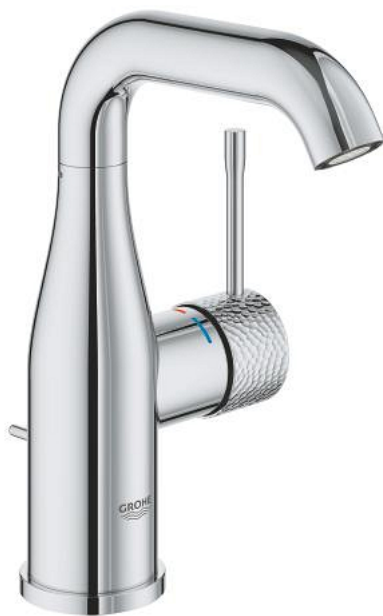

24 173 PF1 ESSENCE MITIGEUR MONOCOMMANDE 1/2" LAVABO TAILLE M

DESCRIPTION DU PRODUIT

- levier métal martelé
- GROHE SilkMove cartouche en céramique 28 mm
- avec limiteur de température
- GROHE LongLife finition durable
- GROHE EcoJoy économie d'eau
- maximum flow rate (at 3 bar): 5 l/min
- GROHE AquaGuide mousseur ajustable
- GROHE FastFixation Plus installation ultra rapide
- bec mobile avec butée et mousseur
- zone de pivotement réglable 0° / 150° / 360°
- tirette et garniture de vidage 1 1/4"
- flexibles de raccordement souples
- Showroom+ exclusive

24 173 PF1 ESSENCE MITIGEUR MONOCOMMANDE 1/2" LAVABO TAILLE M

PIÈCES DE RECHANGE

- 1: Levier (Numéro de commande 46919PF0)
 - 2: Cartouche (Numéro de commande 46580000)
 - 3: anneau fileté (Numéro de commande 48591000)
 - 4: Bec tubulaire (Numéro de commande 13373000)
 - 4.1: Mousseur (Numéro de commande 48270000)
 - 4.2: Joint torique 13,5 x 2,75 (Numéro de commande 0128500M)
 - 4.3: Clip de s-reté (Numéro de commande 4826600M)
 - 5: Coulisse fileté (Numéro de commande 46739000)
 - 6: Rosace (Numéro de commande 48603000)
 - 7: Fixation M26x1,5 (Numéro de commande 46645000)
 - 8: Garniture de vidage 1 1/4" (Numéro de commande 28910000)
 - 8.1: Clapet de vidage (Numéro de commande 07182000)
 - 8.2: Tige et rotule de vidage (Numéro de commande 07052000)
 - 9: Flexible de raccordement (Numéro de commande 46255000)
 - 10: Clef platte SW 46 mm à 6 pans (Numéro de commande 19017000)*
 - 11: Tige et rotule de vidage (Numéro de commande 07341000)*
- * Accessoires en option