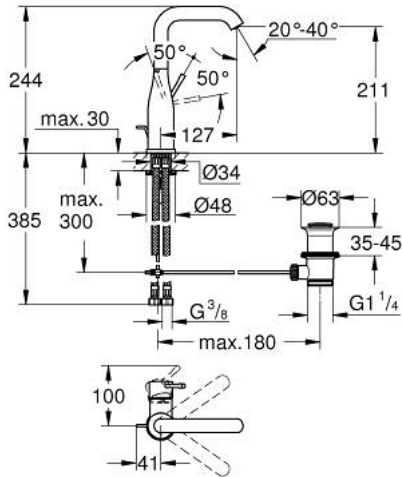

ESSENCE 24 174 001 خلاط حوض بمقبض فردي بقياس 1/2 بوصة
 مقاس كبير

وصف المنتج

- قلب سيراميك GROHE SilkMove 28 مم
- مع محدد درجة حرارة
- طلاء كروم GROHE LongLife
- تقنية GROHE EcoJoy لمياه أقل وتدفق ممتاز
- maximum flow rate (at 3 bar): 5 l/min
- مرغي المياه القابل للتعديل GROHE AquaGuide
- نظام التركيب GROHE QuickFix Plus
- الصنوبر الدوار مع مرغي المياه ومحدد التوقف
- منطقة دوار قابلة للتعديل 360° / 150° / 0°
- مجموعة تصريف المياه بقياس 1 1/4 بوصة
- خراطيم توصيل مرنة

ESSENCE 24 174 001 خلاط حوض بمقبض فردي بقياس 1/2 بوصة
 مقاس كبير

قطع الغيار:

- 1: مقبض (رقم الطلب: 46919000)
 - 2: خرطوشة (رقم الطلب: 46580000)
 - 3: خلاط أنبوبي (رقم الطلب: 13374000)
 - 3.1: فلتر مياه (رقم الطلب: 48270000)
 - 3.2: وادة عزل (رقم الطلب: 0128500M)
 - 3.3: حلقة الأمان (رقم الطلب: 4826600M)
 - 4: شداد (رقم الطلب: 46739000)
 - 5: طقم تركيب ساق (رقم الطلب: 46645000)
 - 6: مجموعة تصريف بقياس 1 1/4 بوصة (رقم الطلب: 28910000)
 - 6.1: فيشه (رقم الطلب: 07182000)
 - 6.2: عامود غير متمركز (رقم الطلب: 07052000)
 - 7: خرطوم وصلة (رقم الطلب: 46255000)
 - 8: مفتاح تحميل* (رقم الطلب: 19017000)
 - 9: عامود غير متمركز* (رقم الطلب: 07341000)
- * إكسسوارات* اختيارية*