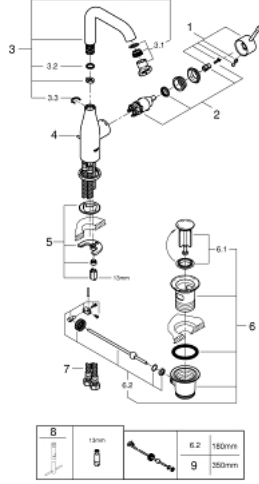

ESSENCE 24 174 001 خلاط حوض بمقبض فردي بقياس 1/2 بوصة
 مقاس كبير

وصف المنتج

- قلب سيراميك GROHE SilkMove 28 مم
- مع محدد درجة حرارة
- طلاء كروم GROHE LongLife
- تقنية GROHE EcoJoy لمياه أقل وتدفق ممتاز
- maximum flow rate (at 3 bar): 5 l/min
- مرغي المياه القابل للتعديل GROHE AquaGuide
- نظام التركيب GROHE QuickFix Plus
- الصنوبر الدوار مع مرغي المياه ومحدد التوقف
- منطقة دوار قابلة للتعديل 360° / 150° / 0°
- مجموعة تصريف المياه بقياس 1 1/4 بوصة
- خراطيم توصيل مرنة

ESSENCE 24 174 001 خلاط حوض بمقبض فردي بقياس 1/2 بوصة
 مقاس كبير

قطع الغيار:

- 1: مقبض (رقم الطلب: 46919000)
 - 2: خرطوشة (رقم الطلب: 46580000)
 - 3: خلاط أنبوبي (رقم الطلب: 13374000)
 - 3.1: فلتر مياه (رقم الطلب: 48270000)
 - 3.2: وادة عزل (رقم الطلب: 0128500M)
 - 3.3: حلقة الأمان (رقم الطلب: 4826600M)
 - 4: شداد (رقم الطلب: 46739000)
 - 5: طقم تركيب ساق (رقم الطلب: 46645000)
 - 6: مجموعة تصريف بقياس 1 1/4 بوصة (رقم الطلب: 28910000)
 - 6.1: فيشه (رقم الطلب: 07182000)
 - 6.2: عامود غير متمركز (رقم الطلب: 07052000)
 - 7: خرطوم وصلة (رقم الطلب: 46255000)
 - 8: مفتاح تحميل* (رقم الطلب: 19017000)
 - 9: عامود غير متمركز* (رقم الطلب: 07341000)
- * إكسسوارات* اختيارية*