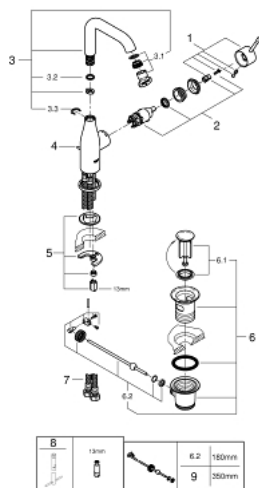

24 174 001 ESSENCE MITIGEUR MONOCOMMANDE POUR LAVABO 1/2" TAILLE L

DESCRIPTION DU PRODUIT

- GROHE SilkMove cartouche en céramique 28 mm
- avec limiteur de température
- GROHE LongLife finition durable
- GROHE EcoJoy économie d'eau
- maximum flow rate (at 3 bar): 5 l/min
- GROHE AquaGuide mousseur ajustable
- GROHE FastFixation Plus installation ultra rapide
- bec mobile avec butée et mousseur
- zone de pivotement réglable 0° / 150° / 360°
- tirette et garniture de vidage 1 1/4"
- flexibles de raccordement souples

24 174 001 ESSENCE MITIGEUR MONOCOMMANDE POUR LAVABO 1/2" TAILLE L

PIÈCES DE RECHANGE

- 1: Levier (Numéro de commande 46919000)
 - 2: Cartouche (Numéro de commande 46580000)
 - 3: Bec tubulaire (Numéro de commande 13374000)
 - 3.1: Mousseur (Numéro de commande 48270000)
 - 3.2: Joint torique 13,5 x 2,75 (Numéro de commande 0128500M)
 - 3.3: Clip de s-reté (Numéro de commande 4826600M)
 - 4: Coulisse filetée (Numéro de commande 46739000)
 - 5: Fixation M26x1,5 (Numéro de commande 46645000)
 - 6: Garniture de vidage 1 1/4" (Numéro de commande 28910000)
 - 6.1: Clapet de vidage (Numéro de commande 07182000)
 - 6.2: Tige et rotule de vidage (Numéro de commande 07052000)
 - 7: Flexible de raccordement (Numéro de commande 46255000)
 - 8: Clef platte SW 46 mm à 6 pans (Numéro de commande 19017000)*
 - 9: Tige et rotule de vidage (Numéro de commande 07341000)*
- * Accessoires en option