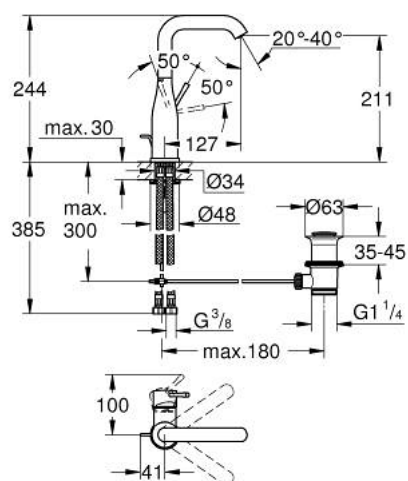

24 174 001 ESSENCE MITIGEUR MONOCOMMANDE POUR LAVABO 1/2" TAILLE L

DESCRIPTION DU PRODUIT

- GROHE SilkMove cartouche en céramique 28 mm
- avec limiteur de température
- GROHE LongLife finition durable
- GROHE EcoJoy économie d'eau
- maximum flow rate (at 3 bar): 5 l/min
- GROHE AquaGuide mousseur ajustable
- GROHE FastFixation Plus installation ultra rapide
- bec mobile avec butée et mousseur
- zone de pivotement réglable 0° / 150° / 360°
- tirette et garniture de vidage 1 1/4"
- flexibles de raccordement souples

24 174 001 ESSENCE MITIGEUR MONOCOMMANDE POUR LAVABO 1/2" TAILLE L

PIÈCES DE RECHANGE

- 1: Levier (Numéro de commande 46919000)
 - 2: Cartouche (Numéro de commande 46580000)
 - 3: Bec tubulaire (Numéro de commande 13374000)
 - 3.1: Mousseur (Numéro de commande 48270000)
 - 3.2: Joint torique 13,5 x 2,75 (Numéro de commande 0128500M)
 - 3.3: Clip de s-reté (Numéro de commande 4826600M)
 - 4: Coulisse filetée (Numéro de commande 46739000)
 - 5: Fixation M26x1,5 (Numéro de commande 46645000)
 - 6: Garniture de vidage 1 1/4" (Numéro de commande 28910000)
 - 6.1: Clapet de vidage (Numéro de commande 07182000)
 - 6.2: Tige et rotule de vidage (Numéro de commande 07052000)
 - 7: Flexible de raccordement (Numéro de commande 46255000)
 - 8: Clef platte SW 46 mm à 6 pans (Numéro de commande 19017000)*
 - 9: Tige et rotule de vidage (Numéro de commande 07341000)*
- * Accessoires en option