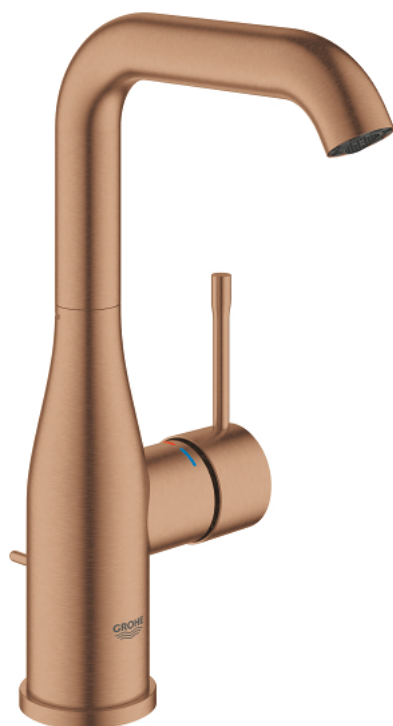

24 174 DL1 ESSENCE MITIGEUR MONOCOMMANDE POUR LAVABO 1/2" TAILLE L

DESCRIPTION DU PRODUIT

- GROHE SilkMove cartouche en céramique 28 mm
- avec limiteur de température
- finition GROHE LongLife
- GROHE EcoJoy économie d'eau
- maximum flow rate (at 3 bar): 5 l/min
- GROHE AquaGuide mousseur ajustable
- GROHE FastFixation Plus installation ultra rapide
- bec mobile avec butée et mousseur
- zone de pivotement réglable 0° / 150° / 360°
- tirette et garniture de vidage 1 1/4"
- flexibles de raccordement souples