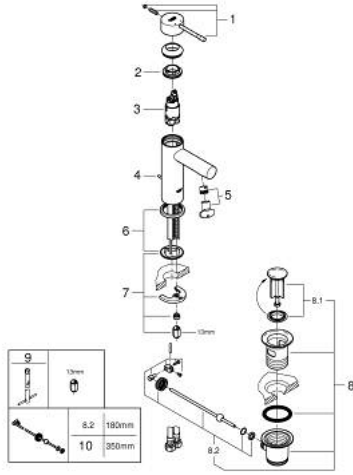

ESSENCE 24 175 001 خلاط حوض بمقبض فردي بقياس 1/2 بوصة مقاس صغير

وصف المنتج

- قلب سيراميك GROHE SilkMove 28 مم
- مع محدد درجة حرارة
- طلاء كروم GROHE LongLife
- تقنية GROHE EcoJoy لمياه أقل وتدفق ممتاز
- maximum flow rate (at 3 bar): 5 l/min
- نظام التركيب GROHE QuickFix Plus
- مجموعة تصريف المياه بقياس 1 1/4 بوصة
- خراطيم توصيل مرنة
- replaces Essence basin mixer 32 898 001

ESSENCE 24 175 001 خلاط حوض بمقبض فردي بقياس 1/2 بوصة مقاس صغير

قطع الغيار:

- 1: مقبض (رقم الطلب: 46917000)
 - 2: حلقة تركيب (رقم الطلب: 46715000)
 - 3: خرطوشة (رقم الطلب: 46580000)
 - 4: شداد (رقم الطلب: 46739000)
 - 5: فلتر مياه (رقم الطلب: 46765000)
 - 6: غطاء مثقوب من المنتصف (رقم الطلب: 48603000)
 - 7: طقم تركيب ساق (رقم الطلب: 46645000)
 - 8: مجموعة تصريف بقياس 1 1/4 بوصة (رقم الطلب: 28910000)
 - 8.1: فيشه (رقم الطلب: 07182000)
 - 8.2: عامود غير متمركز (رقم الطلب: 07052000)
 - 9: مفتاح تحميل* (رقم الطلب: 19017000)
 - 10: عامود غير متمركز* (رقم الطلب: 07341000)
- * إكسسوارات اختيارية*