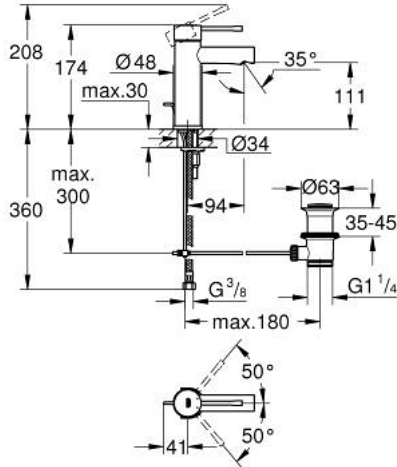

ESSENCE 24 175 001 خلاط حوض بمقبض فردي بقياس 1/2 بوصة مقاس صغير

وصف المنتج

- قلب سيراميك GROHE SilkMove 28 مم
- مع محدد درجة حرارة
- طلاء كروم GROHE LongLife
- تقنية GROHE EcoJoy لمياه أقل وتدفق ممتاز
- maximum flow rate (at 3 bar): 5 l/min
- نظام التركيب GROHE QuickFix Plus
- مجموعة تصريف المياه بقياس 1 1/4 بوصة
- خراطيم توصيل مرنة
- replaces Essence basin mixer 32 898 001

ESSENCE 24 175 001 خلاط حوض بمقبض فردي بقياس 1/2 بوصة مقاس صغير

قطع الغيار:

- 1: مقبض (رقم الطلب: 46917000)
 - 2: حلقة تركيب (رقم الطلب: 46715000)
 - 3: خرطوشة (رقم الطلب: 46580000)
 - 4: شداد (رقم الطلب: 46739000)
 - 5: فلتر مياه (رقم الطلب: 46765000)
 - 6: غطاء مثقوب من المنتصف (رقم الطلب: 48603000)
 - 7: طقم تركيب ساق (رقم الطلب: 46645000)
 - 8: مجموعة تصريف بقياس 1 1/4 بوصة (رقم الطلب: 28910000)
 - 8.1: فيشه (رقم الطلب: 07182000)
 - 8.2: عامود غير متمركز (رقم الطلب: 07052000)
 - 9: مفتاح تحميل* (رقم الطلب: 19017000)
 - 10: عامود غير متمركز* (رقم الطلب: 07341000)
- * إكسسوارات اختيارية*