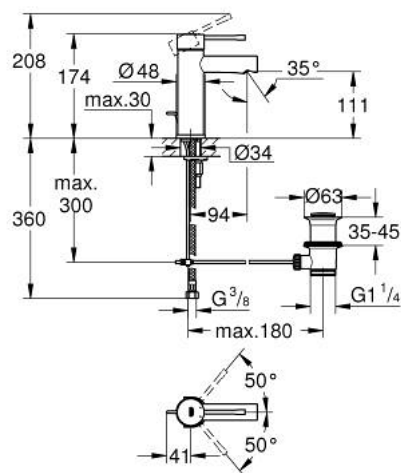

24 175 001 ESSENCE MITIGEUR MONOCOMMANDE 1/2" LAVABO TAILLE S

DESCRIPTION DU PRODUIT

- GROHE SilkMove cartouche en céramique 28 mm
- avec limiteur de température
- GROHE LongLife finition durable
- GROHE EcoJoy économie d'eau
- maximum flow rate (at 3 bar): 5 l/min
- GROHE FastFixation Plus installation ultra rapide
- tirette et garniture de vidage 1 1/4"
- flexibles de raccordement souples
- remplace la référence 32 898 001

24 175 001 ESSENCE MITIGEUR MONOCOMMANDE 1/2" LAVABO TAILLE S

PIÈCES DE RECHANGE

- 1: Levier (Numéro de commande 46917000)
 - 2: Bague de fixation (Numéro de commande 46715000)
 - 3: Cartouche (Numéro de commande 46580000)
 - 4: Coulisse filetée (Numéro de commande 46739000)
 - 5: Mousseur (Numéro de commande 46765000)
 - 6: Rosace (Numéro de commande 48603000)
 - 7: Fixation M26x1,5 (Numéro de commande 46645000)
 - 8: Garniture de vidage 1 1/4" (Numéro de commande 28910000)
 - 8.1: Clapet de vidage (Numéro de commande 07182000)
 - 8.2: Tige et rotule de vidage (Numéro de commande 07052000)
 - 9: Clef platte SW 46 mm à 6 pans (Numéro de commande 19017000)*
 - 10: Tige et rotule de vidage (Numéro de commande 07341000)*
- * Accessoires en option