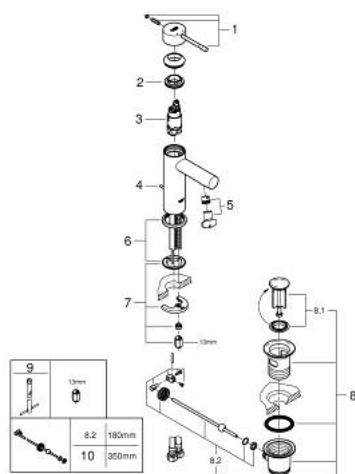

24 175 001 ESSENCE MITIGEUR MONOCOMMANDE 1/2" LAVABO TAILLE S

DESCRIPTION DU PRODUIT

- GROHE SilkMove cartouche en céramique 28 mm
- avec limiteur de température
- GROHE LongLife finition durable
- GROHE EcoJoy économie d'eau
- maximum flow rate (at 3 bar): 5 l/min
- GROHE FastFixation Plus installation ultra rapide
- tirette et garniture de vidage 1 1/4"
- flexibles de raccordement souples
- remplace la référence 32 898 001

24 175 001 ESSENCE MITIGEUR MONOCOMMANDE 1/2" LAVABO TAILLE S

PIÈCES DE RECHANGE

- 1: Levier (Numéro de commande 46917000)
 - 2: Bague de fixation (Numéro de commande 46715000)
 - 3: Cartouche (Numéro de commande 46580000)
 - 4: Coulisse filetée (Numéro de commande 46739000)
 - 5: Mousseur (Numéro de commande 46765000)
 - 6: Rosace (Numéro de commande 48603000)
 - 7: Fixation M26x1,5 (Numéro de commande 46645000)
 - 8: Garniture de vidage 1 1/4" (Numéro de commande 28910000)
 - 8.1: Clapet de vidage (Numéro de commande 07182000)
 - 8.2: Tige et rotule de vidage (Numéro de commande 07052000)
 - 9: Clef platte SW 46 mm à 6 pans (Numéro de commande 19017000)*
 - 10: Tige et rotule de vidage (Numéro de commande 07341000)*
- * Accessoires en option