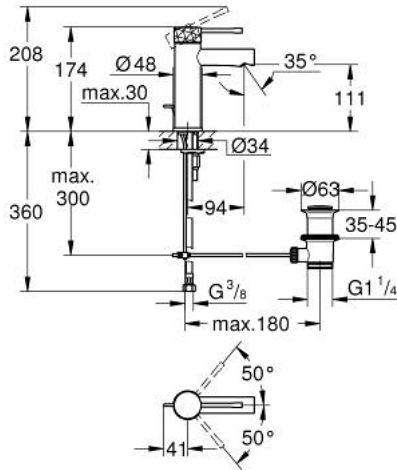

ESSENCE 24 175 PF1 خلاط حوض بمقبض فردي بقياس 1/2 بوصة مقاس صغير

وصف المنتج:

- crafted metal lever
- قلب سيراميك GROHE SilkMove 28 مم
- مع محدد درجة حرارة
- طلاء كروم GROHE LongLife
- تقنية GROHE EcoJoy لمياه أقل وتدفق ممتاز
- maximum flow rate (at 3 bar): 5 l/min
- نظام التركيب GROHE QuickFix Plus
- مجموعة تصريف المياه بقياس 1 1/4 بوصة
- خراطيم توصيل مرنة
- Showroom+ exclusive

ESSENCE 24 175 PF1 خلاط حوض بمقبض فردي بقياس 1/2 بوصة مقاس صغير

قطع الغيار:

- 1: مقبض (46917PF0 رقم الطلب: -).
 - 2: حلقة تركيب (46715000 رقم الطلب: -).
 - 3: خرطوشة (46580000 رقم الطلب: -).
 - 4: شداد (46739000 رقم الطلب: -).
 - 5: فلتر مياه (46765000 رقم الطلب: -).
 - 6: غطاء مثقوب من المنتصف (48603000 رقم الطلب: -).
 - 7: طقم تركيب ساق (46645000 رقم الطلب: -).
 - 8: مجموعة تصريف بقياس 1 1/4 بوصة (28910000 رقم الطلب: -).
 - 8.1: فيشه (07182000 رقم الطلب: -).
 - 8.2: عامود غير متمركز (07052000 رقم الطلب: -).
 - 9: مفتاح تحميل* (19017000 رقم الطلب: -).
 - 10: عامود غير متمركز* (07341000 رقم الطلب: -).
- * إكسسوارات اختيارية*