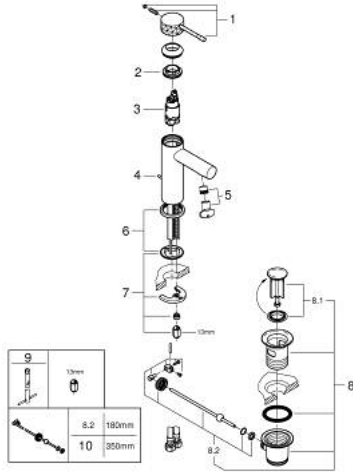

ESSENCE 24 175 PF1 خلاط حوض بمقبض فردي بقياس 1/2 بوصة مقاس صغير

وصف المنتج:

- crafted metal lever
- قلب سيراميك GROHE SilkMove 28 مم
- مع محدد درجة حرارة
- طلاء كروم GROHE LongLife
- تقنية GROHE EcoJoy لمياه أقل وتدفق ممتاز
- maximum flow rate (at 3 bar): 5 l/min
- نظام التركيب GROHE QuickFix Plus
- مجموعة تصريف المياه بقياس 1 1/4 بوصة
- خراطيم توصيل مرنة
- Showroom+ exclusive

ESSENCE 24 175 PF1 خلاط حوض بمقبض فردي بقياس 1/2 بوصة مقاس صغير

قطع الغيار:

- 1: مقبض (46917PF0 رقم الطلب: -).
 - 2: حلقة تركيب (46715000 رقم الطلب: -).
 - 3: خرطوشة (46580000 رقم الطلب: -).
 - 4: شداد (46739000 رقم الطلب: -).
 - 5: فلتر مياه (46765000 رقم الطلب: -).
 - 6: غطاء مثقوب من المنتصف (48603000 رقم الطلب: -).
 - 7: طقم تركيب ساق (46645000 رقم الطلب: -).
 - 8: مجموعة تصريف بقياس 1 1/4 بوصة (28910000 رقم الطلب: -).
 - 8.1: فيشه (07182000 رقم الطلب: -).
 - 8.2: عامود غير متمركز (07052000 رقم الطلب: -).
 - 9: مفتاح تحميل* (19017000 رقم الطلب: -).
 - 10: عامود غير متمركز* (07341000 رقم الطلب: -).
- * إكسسوارات اختيارية*