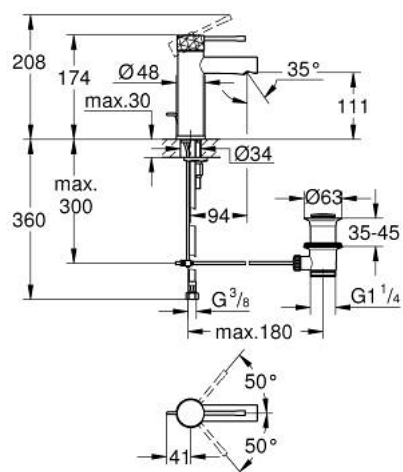

## 24 175 PF1 ESSENCE MITIGEUR MONOCOMMANDE 1/2" LAVABO TAILLE S

### DESCRIPTION DU PRODUIT

- levier métal martelé
- GROHE SilkMove cartouche en céramique 28 mm
- avec limiteur de température
- GROHE LongLife finition durable
- GROHE EcoJoy économie d'eau
- maximum flow rate (at 3 bar): 5 l/min
- GROHE FastFixation Plus installation ultra rapide
- tirette et garniture de vidage 1 1/4"
- flexibles de raccordement souples
- Showroom+ exclusive

### PIÈCES DE RECHANGE

- 1: Levier (Numéro de commande 46917PF0)
  - 2: Bague de fixation (Numéro de commande 46715000)
  - 3: Cartouche (Numéro de commande 46580000)
  - 4: Coulisse filetée (Numéro de commande 46739000)
  - 5: Mousseur (Numéro de commande 46765000)
  - 6: Rosace (Numéro de commande 48603000)
  - 7: Fixation M26x1,5 (Numéro de commande 46645000)
  - 8: Garniture de vidage 1 1/4" (Numéro de commande 28910000)
  - 8.1: Clapet de vidage (Numéro de commande 07182000)
  - 8.2: Tige et rotule de vidage (Numéro de commande 07052000)
  - 9: Clef platte SW 46 mm à 6 pans (Numéro de commande 19017000)\*
  - 10: Tige et rotule de vidage (Numéro de commande 07341000)\*
- \* Accessoires en option