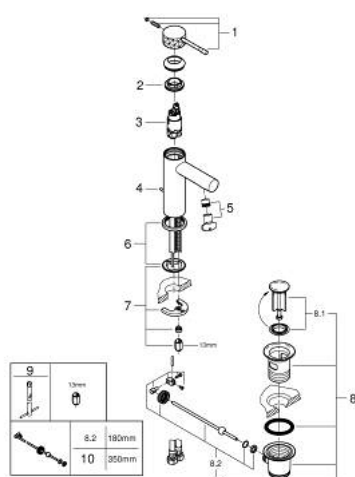

## 24 175 PF1 ESSENCE MITIGEUR MONOCOMMANDE 1/2" LAVABO TAILLE S

### DESCRIPTION DU PRODUIT

- levier métal martelé
- GROHE SilkMove cartouche en céramique 28 mm
- avec limiteur de température
- GROHE LongLife finition durable
- GROHE EcoJoy économie d'eau
- maximum flow rate (at 3 bar): 5 l/min
- GROHE FastFixation Plus installation ultra rapide
- tirette et garniture de vidage 1 1/4"
- flexibles de raccordement souples
- Showroom+ exclusive

### PIÈCES DE RECHANGE

- 1: Levier (Numéro de commande 46917PF0)
  - 2: Bague de fixation (Numéro de commande 46715000)
  - 3: Cartouche (Numéro de commande 46580000)
  - 4: Coulisse filetée (Numéro de commande 46739000)
  - 5: Mousseur (Numéro de commande 46765000)
  - 6: Rosace (Numéro de commande 48603000)
  - 7: Fixation M26x1,5 (Numéro de commande 46645000)
  - 8: Garniture de vidage 1 1/4" (Numéro de commande 28910000)
  - 8.1: Clapet de vidage (Numéro de commande 07182000)
  - 8.2: Tige et rotule de vidage (Numéro de commande 07052000)
  - 9: Clef platte SW 46 mm à 6 pans (Numéro de commande 19017000)\*
  - 10: Tige et rotule de vidage (Numéro de commande 07341000)\*
- \* Accessoires en option