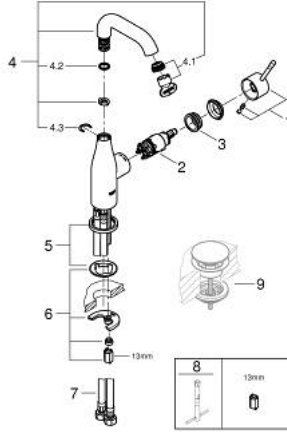

ESSENCE 24 176 001 خلاط حوض بمقبض فردي بقياس 1/2 بوصة
مقاس M

وصف المنتج:

- قلب سيراميك GROHE SilkMove 28 مم
- مع محدد درجة حرارة
- طلاء كروم GROHE LongLife
- تقنية GROHE EcoJoy لمياه أقل وتدفق ممتاز
- maximum flow rate (at 3 bar): 5 l/min
- مرغي المياه القابل للتعديل GROHE AquaGuide
- نظام التركيب GROHE QuickFix Plus
- الصنوبر الدوار مع مرغي المياه ومحدد التوقف
- منطقة دوار قابلة للتعديل 150° / 360° / 0°
- الجسم الأملس
- خراطيم توصيل مرنة
- replaces Essence basin mixer 23 463 001

ESSENCE 24 176 001 خلاط حوض بمقبض فردي بقياس 1/2 بوصة
مقاس M

قطع الغيار:

- 1: مقبض (رقم الطلب: 46919000)
 - 2: خرطوشة (رقم الطلب: 46580000)
 - 3: screw ring (رقم الطلب: 48591000)
 - 4: خلاط أنبوبي (رقم الطلب: 13373000)
 - 4.1: فلتر مياه (رقم الطلب: 48270000)
 - 4.2: وردة عزل (رقم الطلب: 0128500M)
 - 4.3: حلقة الأمان (رقم الطلب: 4826600M)
 - 5: غطاء مثقوب من المنتصف (رقم الطلب: 48603000)
 - 6: طقم تركيب ساق (رقم الطلب: 46645000)
 - 7: خرطوم وصلة (رقم الطلب: 46255000)
 - 8: مفتاح تحميل* (رقم الطلب: 19017000)
 - 9: طقم تصريف بقابس للفتح بالضغط* (رقم الطلب: 65807000)
- * إكسسوارات اختيارية*