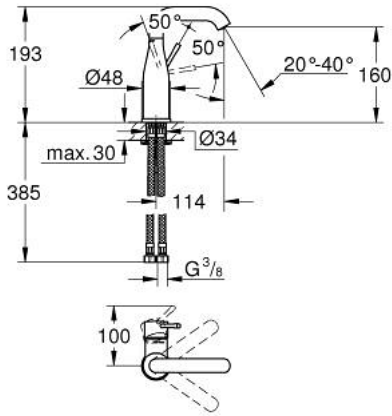

ESSENCE 24 176 001 خلاط حوض بمقبض فردي بقياس 1/2 بوصة
مقاس M

وصف المنتج:

- قلب سيراميك GROHE SilkMove 28 مم
- مع محدد درجة حرارة
- طلاء كروم GROHE LongLife
- تقنية GROHE EcoJoy لمياه أقل وتدفق ممتاز
- maximum flow rate (at 3 bar): 5 l/min
- مرغي المياه القابل للتعديل GROHE AquaGuide
- نظام التركيب GROHE QuickFix Plus
- الصنوبر الدوار مع مرغي المياه ومحدد التوقف
- منطقة دوار قابلة للتعديل 150° / 360° / 0°
- الجسم الأملس
- خراطيم توصيل مرنة
- replaces Essence basin mixer 23 463 001

ESSENCE 24 176 001 خلاط حوض بمقبض فردي بقياس 1/2 بوصة
مقاس M

قطع الغيار:

- 1: مقبض (رقم الطلب: 46919000)
 - 2: خرطوشة (رقم الطلب: 46580000)
 - 3: screw ring (رقم الطلب: 48591000)
 - 4: خلاط أنبوبي (رقم الطلب: 13373000)
 - 4.1: فلتر مياه (رقم الطلب: 48270000)
 - 4.2: وردة عزل (رقم الطلب: 0128500M)
 - 4.3: حلقة الأمان (رقم الطلب: 4826600M)
 - 5: غطاء مثقوب من المنتصف (رقم الطلب: 48603000)
 - 6: طقم تركيب ساق (رقم الطلب: 46645000)
 - 7: خرطوم وصلة (رقم الطلب: 46255000)
 - 8: مفتاح تحميل* (رقم الطلب: 19017000)
 - 9: طقم تصريف بقابس للفتح بالضغط* (رقم الطلب: 65807000)
- * إكسسوارات اختيارية*