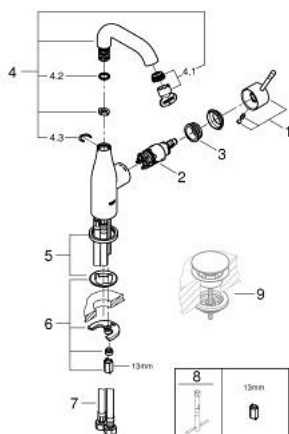

24 176 001 ESSENCE MITIGEUR MONOCOMMANDE 1/2" LAVABO TAILLE M

DESCRIPTION DU PRODUIT

- GROHE SilkMove cartouche en céramique 28 mm
- avec limiteur de température
- GROHE LongLife finition durable
- GROHE EcoJoy économie d'eau
- maximum flow rate (at 3 bar): 5 l/min
- GROHE AquaGuide mousseur ajustable
- GROHE FastFixation Plus installation ultra rapide
- bec mobile avec butée et mousseur
- zone de pivotement réglable 0° / 150° / 360°
- corps lisse
- flexibles de raccordement souples
- remplace la référence 23 463 001

24 176 001 **ESSENCE MITIGEUR MONOCOMMANDE 1/2" LAVABO**
TAILLE M

PIÈCES DE RECHANGE

- 1: Levier (Numéro de commande 46919000)
- 2: Cartouche (Numéro de commande 46580000)
- 3: anneau fileté (Numéro de commande 48591000)
- 4: Bec tubulaire (Numéro de commande 13373000)
- 4.1: Mousseur (Numéro de commande 48270000)
- 4.2: Joint torique 13,5 x 2,75 (Numéro de commande 0128500M)
- 4.3: Clip de s-reté (Numéro de commande 4826600M)
- 5: Rosace (Numéro de commande 48603000)
- 6: Fixation M26x1,5 (Numéro de commande 46645000)
- 7: Flexible de raccordement (Numéro de commande 46255000)
- 8: Clef plate SW 46 mm à 6 pans (Numéro de commande 19017000)*
- 9: Garniture de vidage avec bouchon à presser (Numéro de commande 65807000)*