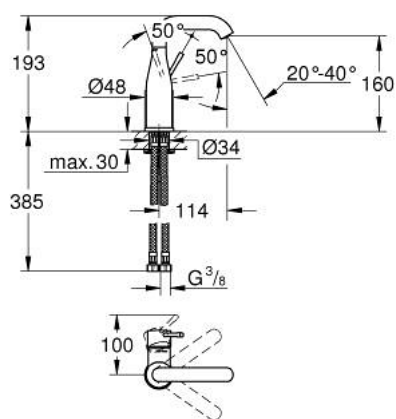

24 176 001 ESSENCE MITIGEUR MONOCOMMANDE 1/2" LAVABO TAILLE M

DESCRIPTION DU PRODUIT

- GROHE SilkMove cartouche en céramique 28 mm
- avec limiteur de température
- GROHE LongLife finition durable
- GROHE EcoJoy économie d'eau
- maximum flow rate (at 3 bar): 5 l/min
- GROHE AquaGuide mousseur ajustable
- GROHE FastFixation Plus installation ultra rapide
- bec mobile avec butée et mousseur
- zone de pivotement réglable 0° / 150° / 360°
- corps lisse
- flexibles de raccordement souples
- remplace la référence 23 463 001

24 176 001 **ESSENCE MITIGEUR MONOCOMMANDE 1/2" LAVABO**
TAILLE M

PIÈCES DE RECHANGE

- 1: Levier (Numéro de commande 46919000)
- 2: Cartouche (Numéro de commande 46580000)
- 3: anneau fileté (Numéro de commande 48591000)
- 4: Bec tubulaire (Numéro de commande 13373000)
- 4.1: Mousseur (Numéro de commande 48270000)
- 4.2: Joint torique 13,5 x 2,75 (Numéro de commande 0128500M)
- 4.3: Clip de s-reté (Numéro de commande 4826600M)
- 5: Rosace (Numéro de commande 48603000)
- 6: Fixation M26x1,5 (Numéro de commande 46645000)
- 7: Flexible de raccordement (Numéro de commande 46255000)
- 8: Clef plate SW 46 mm à 6 pans (Numéro de commande 19017000)*
- 9: Garniture de vidage avec bouchon à presser (Numéro de commande 65807000)*