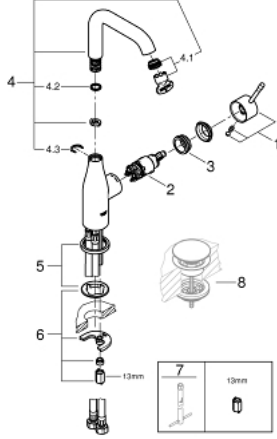

ESSENCE 24 177 001 خلاط حوض بمقبض فردي بقياس 1/2 بوصة
 مقاس كبير

وصف المنتج

- قلب سيراميك 28 GROHE SilkMove مم
- مع محدد درجة حرارة
- طلاء كروم GROHE LongLife
- تقنية GROHE EcoJoy لمياه أقل وتدفق ممتاز
- maximum flow rate (at 3 bar): 5 l/min
- مرغي المياه القابل للتعديل GROHE AquaGuide
- نظام التركيب GROHE QuickFix Plus
- الصنوبر الدوار مع مرغي المياه ومحدد التوقف
- منطقة دوار قابلة للتعديل 360° / 150° / 0°
- الجسم الأملس
- خراطيم توصيل مرنة
- replaces Essence basin mixer 23 541 001

ESSENCE 24 177 001 خلاط حوض بمقبض فردي بقياس 1/2 بوصة
 مقاس كبير

قطع الغيار:

- 1: مقبض (رقم الطلب: 46919000)
- 2: خرطوشة (رقم الطلب: 46580000)
- 3: screw ring (رقم الطلب: 48591000)
- 4: خلاط أنبوبي (رقم الطلب: 13374000)
- 4.1: فلتر مياه (رقم الطلب: 48270000)
- 4.2: وردة عزل (رقم الطلب: 0128500M)
- 4.3: حلقة الأمان (رقم الطلب: 4826600M)
- 5: غطاء مثقوب من المنتصف (رقم الطلب: 48603000)
- 6: طقم تركيب ساق (رقم الطلب: 46645000)
- 7: مفتاح تحميل* (رقم الطلب: 19017000)
- 8: طقم تصريف بقياس للفتح بالضغط* (رقم الطلب: 65807000)