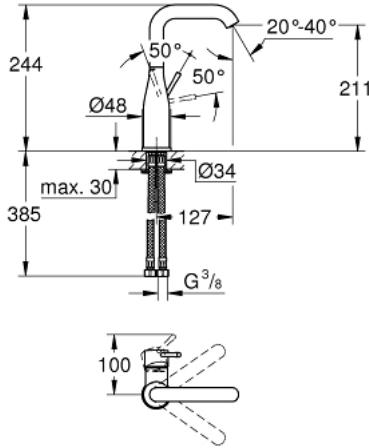

ESSENCE 24 177 001 خلاط حوض بمقبض فردي بقياس 1/2 بوصة
 مقاس كبير

وصف المنتج

- قلب سيراميك 28 GROHE SilkMove مم
- مع محدد درجة حرارة
- طلاء كروم GROHE LongLife
- تقنية GROHE EcoJoy لمياه أقل وتدفق ممتاز
- maximum flow rate (at 3 bar): 5 l/min
- مرغي المياه القابل للتعديل GROHE AquaGuide
- نظام التركيب GROHE QuickFix Plus
- الصنوبر الدوار مع مرغي المياه ومحدد التوقف
- منطقة دوار قابلة للتعديل 360° / 150° / 0°
- الجسم الأملس
- خراطيم توصيل مرنة
- replaces Essence basin mixer 23 541 001

ESSENCE 24 177 001 خلاط حوض بمقبض فردي بقياس 1/2 بوصة
 مقاس كبير

قطع الغيار:

- 1: مقبض (رقم الطلب: 46919000)
- 2: خرطوشة (رقم الطلب: 46580000)
- 3: screw ring (رقم الطلب: 48591000)
- 4: خلاط أنبوبي (رقم الطلب: 13374000)
- 4.1: فلتر مياه (رقم الطلب: 48270000)
- 4.2: وردة عزل (رقم الطلب: 0128500M)
- 4.3: حلقة الأمان (رقم الطلب: 4826600M)
- 5: غطاء مثقوب من المنتصف (رقم الطلب: 48603000)
- 6: طقم تركيب ساق (رقم الطلب: 46645000)
- 7: مفتاح تحميل* (رقم الطلب: 19017000)
- 8: طقم تصريف بقياس للفتح بالضغط* (رقم الطلب: 65807000)