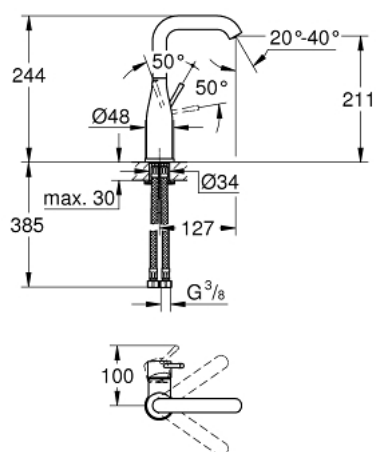

24 177 001 ESSENCE MITIGEUR MONOCOMMANDE POUR LAVABO 1/2" TAILLE L

DESCRIPTION DU PRODUIT

- GROHE SilkMove cartouche en céramique 28 mm
- avec limiteur de température
- GROHE LongLife finition durable
- GROHE EcoJoy économie d'eau
- maximum flow rate (at 3 bar): 5 l/min
- GROHE AquaGuide mousseur ajustable
- GROHE FastFixation Plus installation ultra rapide
- bec mobile avec butée et mousseur
- zone de pivotement réglable 0° / 150° / 360°
- corps lisse
- flexibles de raccordement souples
- remplace la référence 23 541 001

24 177 001 ESSENCE MITIGEUR MONOCOMMANDE POUR LAVABO 1/2" TAILLE L

PIÈCES DE RECHANGE

- 1: Levier (Numéro de commande 46919000)
- 2: Cartouche (Numéro de commande 46580000)
- 3: anneau fileté (Numéro de commande 48591000)
- 4: Bec tubulaire (Numéro de commande 13374000)
- 4.1: Mousseur (Numéro de commande 48270000)
- 4.2: Joint torique 13,5 x 2,75 (Numéro de commande 0128500M)
- 4.3: Clip de s-reté (Numéro de commande 4826600M)
- 5: Rosace (Numéro de commande 48603000)
- 6: Fixation M26x1,5 (Numéro de commande 46645000)
- 7: Clef platte SW 46 mm à 6 pans (Numéro de commande 19017000)*
- 8: Garniture de vidage avec bouchon à presser (Numéro de commande 65807000)*