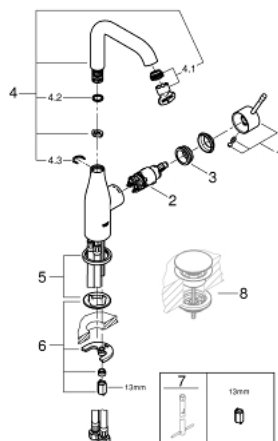

24 177 001 ESSENCE MITIGEUR MONOCOMMANDE POUR LAVABO 1/2" TAILLE L

DESCRIPTION DU PRODUIT

- GROHE SilkMove cartouche en céramique 28 mm
- avec limiteur de température
- GROHE LongLife finition durable
- GROHE EcoJoy économie d'eau
- maximum flow rate (at 3 bar): 5 l/min
- GROHE AquaGuide mousseur ajustable
- GROHE FastFixation Plus installation ultra rapide
- bec mobile avec butée et mousseur
- zone de pivotement réglable 0° / 150° / 360°
- corps lisse
- flexibles de raccordement souples
- remplace la référence 23 541 001

24 177 001 ESSENCE MITIGEUR MONOCOMMANDE POUR LAVABO 1/2" TAILLE L

PIÈCES DE RECHANGE

- 1: Levier (Numéro de commande 46919000)
- 2: Cartouche (Numéro de commande 46580000)
- 3: anneau fileté (Numéro de commande 48591000)
- 4: Bec tubulaire (Numéro de commande 13374000)
- 4.1: Mousseur (Numéro de commande 48270000)
- 4.2: Joint torique 13,5 x 2,75 (Numéro de commande 0128500M)
- 4.3: Clip de s-reté (Numéro de commande 4826600M)
- 5: Rosace (Numéro de commande 48603000)
- 6: Fixation M26x1,5 (Numéro de commande 46645000)
- 7: Clef platte SW 46 mm à 6 pans (Numéro de commande 19017000)*
- 8: Garniture de vidage avec bouchon à presser (Numéro de commande 65807000)*