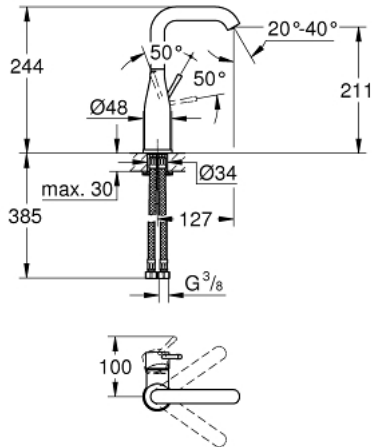

ESSENCE 24 177 KF1 خلاط حوض بمقبض فردي بقياس 1/2 بوصة
 مقاس كبير

وصف المنتج

- قلب سيراميك GROHE SilkMove 28 مم
- مع محدد درجة حرارة
- تقنية GROHE EcoJoy لمياه أقل وتدفق ممتاز
- maximum flow rate (at 3 bar): 5 l/min
- مرغي المياه القابل للتعديل GROHE AquaGuide
- نظام التركيب GROHE QuickFix Plus
- الصنبور الدوار مع مرغي المياه ومحدد التوقف
- منطقة دوار قابلة للتعديل °0 / °150 / °360
- الجسم الأملس
- خراطيم توصيل مرنة

ESSENCE 24 177 KF1 خلاط حوض بمقبض فردي بقياس 1/2 بوصة
 مقاس كبير

قطع الغيار:

1: مقبض (46919KF0 رقم الطلب):

2: خرطوشة (46580000 رقم الطلب):

3: screw ring (48591000 رقم الطلب):

4: خلاط أنبوبي (13374KF0 رقم الطلب):

5: غطاء منقوب من المنتصف (48603KF0 رقم الطلب):

6: طقم تركيب ساق (46645000 رقم الطلب):

7: مفتاح تحميل* (19017000 رقم الطلب):

8: طقم تصريف بقباس للفتح بالضغط* (65807KF0 رقم الطلب):

* إكسسوارات اختيارية*