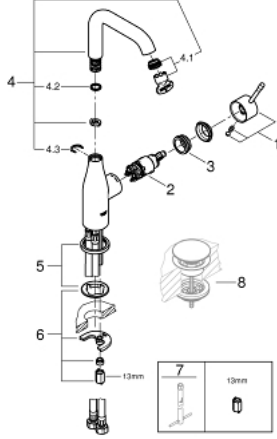

ESSENCE 24 177 KF1 خلاط حوض بمقبض فردي بقياس 1/2 بوصة
 مقاس كبير

وصف المنتج

- قلب سيراميك GROHE SilkMove 28 مم
- مع محدد درجة حرارة
- تقنية GROHE EcoJoy لمياه أقل وتدفق ممتاز
- maximum flow rate (at 3 bar): 5 l/min
- مرغي المياه القابل للتعديل GROHE AquaGuide
- نظام التركيب GROHE QuickFix Plus
- الصنبور الدوار مع مرغي المياه ومحدد التوقف
- منطقة دوار قابلة للتعديل °0 / °150 / °360
- الجسم الأملس
- خراطيم توصيل مرنة

ESSENCE 24 177 KF1 خلاط حوض بمقبض فردي بقياس 1/2 بوصة
 مقاس كبير

قطع الغيار:

1: مقبض (46919KF0 رقم الطلب):

2: خرطوشة (46580000 رقم الطلب):

3: screw ring (48591000 رقم الطلب):

4: خلاط أنبوبي (13374KF0 رقم الطلب):

5: غطاء منقوب من المنتصف (48603KF0 رقم الطلب):

6: طقم تركيب ساق (46645000 رقم الطلب):

7: مفتاح تحميل* (19017000 رقم الطلب):

8: طقم تصريف بقباس للفتح بالضغط* (65807KF0 رقم الطلب):

* إكسسوارات اختيارية*