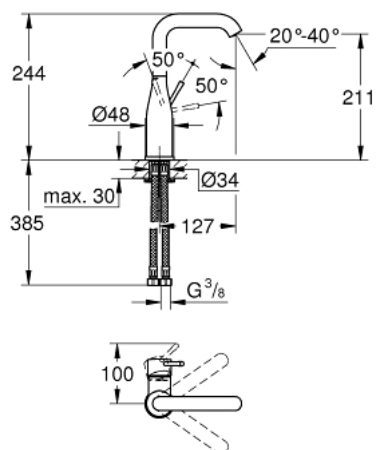

24 177 KF1 ESSENCE MITIGEUR MONOCOMMANDE POUR LAVABO 1/2" TAILLE L

DESCRIPTION DU PRODUIT

- GROHE SilkMove cartouche en céramique 28 mm
- avec limiteur de température
- GROHE EcoJoy économie d'eau
- maximum flow rate (at 3 bar): 5 l/min
- GROHE AquaGuide mousseur ajustable
- GROHE FastFixation Plus installation ultra rapide
- bec mobile avec butée et mousseur
- zone de pivotement réglable 0° / 150° / 360°
- corps lisse
- flexibles de raccordement souples

24 177 KF1 ESSENCE MITIGEUR MONOCOMMANDE POUR LAVABO 1/2" TAILLE L

PIÈCES DE RECHANGE

- 1: Levier (Numéro de commande 46919KF0)
 - 2: Cartouche (Numéro de commande 46580000)
 - 3: anneau fileté (Numéro de commande 48591000)
 - 4: Bec tubulaire (Numéro de commande 13374KF0)
 - 5: Rosace (Numéro de commande 48603KF0)
 - 6: Fixation M26x1,5 (Numéro de commande 46645000)
 - 7: Clef platte SW 46 mm à 6 pans (Numéro de commande 19017000)*
 - 8: Garniture de vidage avec bouchon à presser (Numéro de commande 65807KF0)*
- * Accessoires en option