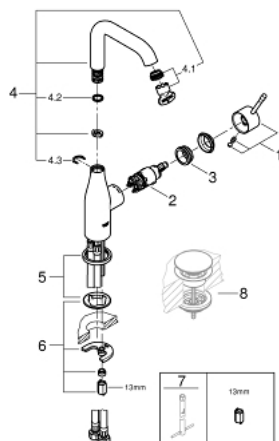

24 177 KF1 ESSENCE MITIGEUR MONOCOMMANDE POUR LAVABO 1/2" TAILLE L

DESCRIPTION DU PRODUIT

- GROHE SilkMove cartouche en céramique 28 mm
- avec limiteur de température
- GROHE EcoJoy économie d'eau
- maximum flow rate (at 3 bar): 5 l/min
- GROHE AquaGuide mousseur ajustable
- GROHE FastFixation Plus installation ultra rapide
- bec mobile avec butée et mousseur
- zone de pivotement réglable 0° / 150° / 360°
- corps lisse
- flexibles de raccordement souples

24 177 KF1 ESSENCE MITIGEUR MONOCOMMANDE POUR LAVABO 1/2" TAILLE L

PIÈCES DE RECHANGE

- 1: Levier (Numéro de commande 46919KF0)
 - 2: Cartouche (Numéro de commande 46580000)
 - 3: anneau fileté (Numéro de commande 48591000)
 - 4: Bec tubulaire (Numéro de commande 13374KF0)
 - 5: Rosace (Numéro de commande 48603KF0)
 - 6: Fixation M26x1,5 (Numéro de commande 46645000)
 - 7: Clef platte SW 46 mm à 6 pans (Numéro de commande 19017000)*
 - 8: Garniture de vidage avec bouchon à presser (Numéro de commande 65807KF0)*
- * Accessoires en option