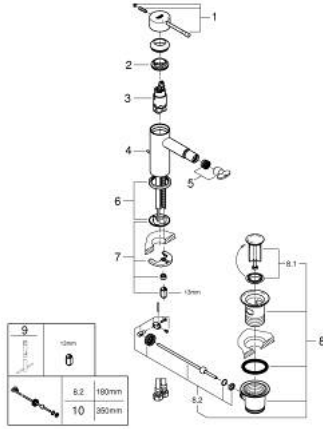

## ESSENCE 24 178 001 خلاط بيديه بمقبض فردي بقياس 1/2 بوصة مقاس صغير

وصف المنتج

• قلب سيراميك GROHE SilkMove 28 مم

• مع محدد درجة حرارة

• طلاء كروم GROHE LongLife

• تقنية GROHE EcoJoy لمياه أقل وتدفق ممتاز

• maximum flow rate (at 3 bar): 5 l/min

• نظام التركيب GROHE QuickFix Plus

• مرغي المياه بمفصل كروي

• مجموعة تصريف المياه بقياس 1 1/4 بوصة

• خراطيم توصيل مرنة

• replaces Essence bidet mixer 32 935 xx1

## ESSENCE 24 178 001 خلاط بيديه بمقبض فردي بقياس 1/2 بوصة مقاس صغير

قطع الغيار:

- 1: مقبض (46917000 رقم الطلب:-)
  - 2: حلقة تركيب (46715000 رقم الطلب:-)
  - 3: خرطوشة (46580000 رقم الطلب:-)
  - 4: شداد (46739000 رقم الطلب:-)
  - 5: فلتر مياه (13998000 رقم الطلب:-)
  - 6: غطاء مثقوب من المنتصف (48603000 رقم الطلب:-)
  - 7: طقم تركيب ساق (46645000 رقم الطلب:-)
  - 8: مجموعة تصريف بقياس 1 1/4 بوصة (28910000 رقم الطلب:-)
  - 8.1: فيشه (07182000 رقم الطلب:-)
  - 8.2: عامود غير متمركز (07052000 رقم الطلب:-)
  - 9: مفتاح تحميل\* (19017000 رقم الطلب:-)
  - 10: عامود غير متمركز\* (07341000 رقم الطلب:-)
- \* إكسسوارات اختيارية\*