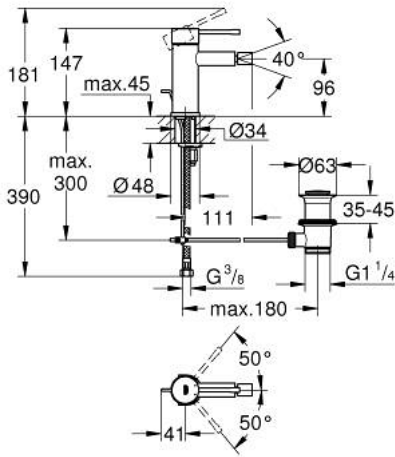

## ESSENCE 24 178 001 خلاط بيديه بمقبض فردي بقياس 1/2 بوصة مقاس صغير

وصف المنتج

• قلب سيراميك GROHE SilkMove 28 مم

• مع محدد درجة حرارة

• طلاء كروم GROHE LongLife

• تقنية GROHE EcoJoy لمياه أقل وتدفق ممتاز

• maximum flow rate (at 3 bar): 5 l/min

• نظام التركيب GROHE QuickFix Plus

• مرغي المياه بمفصل كروي

• مجموعة تصريف المياه بقياس 1 1/4 بوصة

• خراطيم توصيل مرنة

• replaces Essence bidet mixer 32 935 xx1

## ESSENCE 24 178 001 خلاط بيديه بمقبض فردي بقياس 1/2 بوصة مقاس صغير

قطع الغيار:

- 1: مقبض (46917000 رقم الطلب:-)
  - 2: حلقة تركيب (46715000 رقم الطلب:-)
  - 3: خرطوشة (46580000 رقم الطلب:-)
  - 4: شداد (46739000 رقم الطلب:-)
  - 5: فلتر مياه (13998000 رقم الطلب:-)
  - 6: غطاء مثقوب من المنتصف (48603000 رقم الطلب:-)
  - 7: طقم تركيب ساق (46645000 رقم الطلب:-)
  - 8: مجموعة تصريف بقياس 1 1/4 بوصة (28910000 رقم الطلب:-)
  - 8.1: فيشه (07182000 رقم الطلب:-)
  - 8.2: عامود غير متمركز (07052000 رقم الطلب:-)
  - 9: مفتاح تحميل\* (19017000 رقم الطلب:-)
  - 10: عامود غير متمركز\* (07341000 رقم الطلب:-)
- \* إكسسوارات اختيارية\*