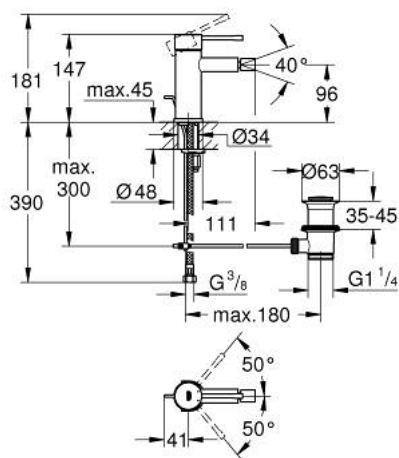

24 178 001 ESSENCE MITIGEUR MONOCOMMANDE 1/2" BIDET TAILLE S

DESCRIPTION DU PRODUIT

- GROHE SilkMove cartouche en céramique 28 mm
- avec limiteur de température
- GROHE LongLife finition durable
- GROHE EcoJoy économie d'eau
- maximum flow rate (at 3 bar): 5 l/min
- GROHE FastFixation Plus installation ultra rapide
- mousseur à rotule
- tirette et garniture de vidage 1 1/4"
- flexibles de raccordement souples
- remplace la référence 32 935 xx1

24 178 001 **ESSENCE MITIGEUR MONOCOMMANDE 1/2" BIDET**
TAILLE S

PIÈCES DE RECHANGE

- 1: Levier (Numéro de commande 46917000)
 - 2: Bague de fixation (Numéro de commande 46715000)
 - 3: Cartouche (Numéro de commande 46580000)
 - 4: Coulisse filetée (Numéro de commande 46739000)
 - 5: Mousseur (Numéro de commande 13998000)
 - 6: Rosace (Numéro de commande 48603000)
 - 7: Fixation M26x1,5 (Numéro de commande 46645000)
 - 8: Garniture de vidage 1 1/4" (Numéro de commande 28910000)
 - 8.1: Clapet de vidage (Numéro de commande 07182000)
 - 8.2: Tige et rotule de vidage (Numéro de commande 07052000)
 - 9: Clef platte SW 46 mm à 6 pans (Numéro de commande 19017000)*
 - 10: Tige et rotule de vidage (Numéro de commande 07341000)*
- * Accessoires en option