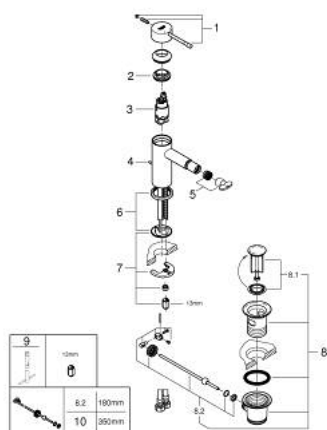

24 178 001 ESSENCE MITIGEUR MONOCOMMANDE 1/2" BIDET TAILLE S

DESCRIPTION DU PRODUIT

- GROHE SilkMove cartouche en céramique 28 mm
- avec limiteur de température
- GROHE LongLife finition durable
- GROHE EcoJoy économie d'eau
- maximum flow rate (at 3 bar): 5 l/min
- GROHE FastFixation Plus installation ultra rapide
- mousseur à rotule
- tirette et garniture de vidage 1 1/4"
- flexibles de raccordement souples
- remplace la référence 32 935 xx1

24 178 001 **ESSENCE MITIGEUR MONOCOMMANDE 1/2" BIDET**
TAILLE S

PIÈCES DE RECHANGE

- 1: Levier (Numéro de commande 46917000)
 - 2: Bague de fixation (Numéro de commande 46715000)
 - 3: Cartouche (Numéro de commande 46580000)
 - 4: Coulisse filetée (Numéro de commande 46739000)
 - 5: Mousseur (Numéro de commande 13998000)
 - 6: Rosace (Numéro de commande 48603000)
 - 7: Fixation M26x1,5 (Numéro de commande 46645000)
 - 8: Garniture de vidage 1 1/4" (Numéro de commande 28910000)
 - 8.1: Clapet de vidage (Numéro de commande 07182000)
 - 8.2: Tige et rotule de vidage (Numéro de commande 07052000)
 - 9: Clef platte SW 46 mm à 6 pans (Numéro de commande 19017000)*
 - 10: Tige et rotule de vidage (Numéro de commande 07341000)*
- * Accessoires en option