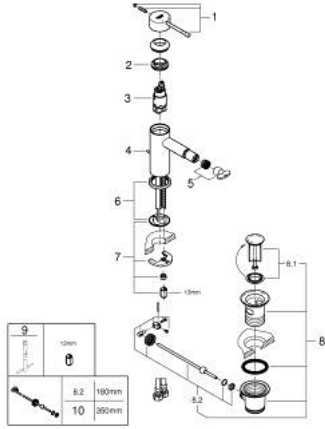

## ESSENCE 24 178 A01 خلاط بيديه بمقبض فردي بقياس 1/2 بوصة مقاس صغير

وصف المنتج

• قلب سيراميك GROHE SilkMove 28 مم

• مع محدد درجة حرارة

• طلاء GROHE LongLife

• تقنية GROHE EcoJoy لمياه أقل وتدفق ممتاز

• maximum flow rate (at 3 bar): 5 l/min

• نظام التركيب GROHE QuickFix Plus

• مرغي المياه بمفصل كروي

• مجموعة تصريف المياه بقياس 1 1/4 بوصة

• خراطيم توصيل مرنة

## ESSENCE 24 178 A01 خلاط بيديه بمقبض فردي بقياس 1/2 بوصة مقاس صغير

قطع الغيار:

- 1: مقبض (46917A00 رقم الطلب:-)
  - 2: حلقة تركيب (46715000 رقم الطلب:-)
  - 3: خرطوشة (46580000 رقم الطلب:-)
  - 4: شداد (46739A00 رقم الطلب:-)
  - 5: فلتر مياه (13998000 رقم الطلب:-)
  - 6: غطاء مثقوب من المنتصف (48603A00 رقم الطلب:-)
  - 7: طقم تركيب ساق (46645000 رقم الطلب:-)
  - 8: مجموعة تصريف بقياس 1 1/4 بوصة (28910A00 رقم الطلب:-)
  - 8.1: فيشه (07182A00 رقم الطلب:-)
  - 8.2: عامود غير متمركز (07052000 رقم الطلب:-)
  - 9: مفتاح تحميل\* (19017000 رقم الطلب:-)
  - 10: عامود غير متمركز\* (07341000 رقم الطلب:-)
- \* إكسسوارات\* اختيارية\*