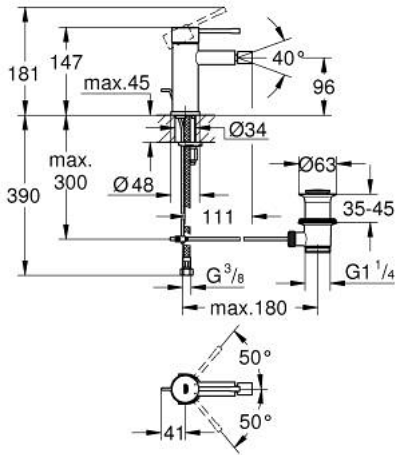

## ESSENCE 24 178 A01 خلاط بيديه بمقبض فردي بقياس 1/2 بوصة مقاس صغير

وصف المنتج

• قلب سيراميك GROHE SilkMove 28 مم

• مع محدد درجة حرارة

• طلاء GROHE LongLife

• تقنية GROHE EcoJoy لمياه أقل وتدفق ممتاز

• maximum flow rate (at 3 bar): 5 l/min

• نظام التركيب GROHE QuickFix Plus

• مرغي المياه بمفصل كروي

• مجموعة تصريف المياه بقياس 1 1/4 بوصة

• خراطيم توصيل مرنة

## ESSENCE 24 178 A01 خلاط بيديه بمقبض فردي بقياس 1/2 بوصة مقاس صغير

قطع الغيار:

- 1: مقبض (46917A00 رقم الطلب:-)
  - 2: حلقة تركيب (46715000 رقم الطلب:-)
  - 3: خرطوشة (46580000 رقم الطلب:-)
  - 4: شداد (46739A00 رقم الطلب:-)
  - 5: فلتر مياه (13998000 رقم الطلب:-)
  - 6: غطاء مثقوب من المنتصف (48603A00 رقم الطلب:-)
  - 7: طقم تركيب ساق (46645000 رقم الطلب:-)
  - 8: مجموعة تصريف بقياس 1 1/4 بوصة (28910A00 رقم الطلب:-)
  - 8.1: فيشه (07182A00 رقم الطلب:-)
  - 8.2: عامود غير متمركز (07052000 رقم الطلب:-)
  - 9: مفتاح تحميل\* (19017000 رقم الطلب:-)
  - 10: عامود غير متمركز\* (07341000 رقم الطلب:-)
- \* إكسسوارات\* اختيارية\*