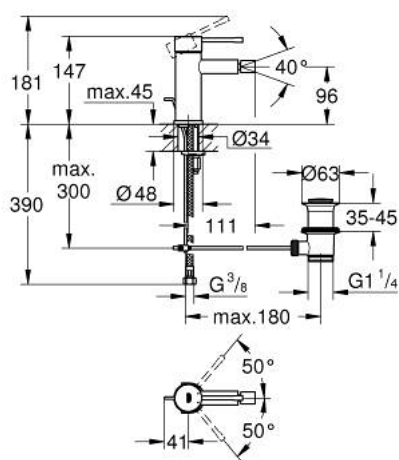

24 178 A01 ESSENCE MITIGEUR MONOCOMMANDE 1/2" BIDET TAILLE S

DESCRIPTION DU PRODUIT

- GROHE SilkMove cartouche en céramique 28 mm
- avec limiteur de température
- finition GROHE LongLife
- GROHE EcoJoy économie d'eau
- maximum flow rate (at 3 bar): 5 l/min
- GROHE FastFixation Plus installation ultra rapide
- mousseur à rotule
- tirette et garniture de vidage 1 1/4"
- flexibles de raccordement souples

24 178 A01 ESSENCE MITIGEUR MONOCOMMANDE 1/2" BIDET TAILLE S

PIÈCES DE RECHANGE

- 1: Levier (Numéro de commande 46917A00)
 - 2: Bague de fixation (Numéro de commande 46715000)
 - 3: Cartouche (Numéro de commande 46580000)
 - 4: Coulisse filetée (Numéro de commande 46739A00)
 - 5: Mousseur (Numéro de commande 13998000)
 - 6: Rosace (Numéro de commande 48603A00)
 - 7: Fixation M26x1,5 (Numéro de commande 46645000)
 - 8: Garniture de vidage 1 1/4" (Numéro de commande 28910A00)
 - 8.1: Clapet de vidage (Numéro de commande 07182A00)
 - 8.2: Tige et rotule de vidage (Numéro de commande 07052000)
 - 9: Clef platte SW 46 mm à 6 pans (Numéro de commande 19017000)*
 - 10: Tige et rotule de vidage (Numéro de commande 07341000)*
- * Accessoires en option