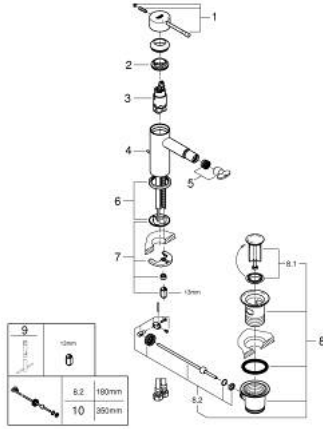

ESSENCE 24 178 AL1 خلاط بيديه بمقبض فردي بقياس 1/2 بوصة مقاس صغير

وصف المنتج:

• قلب سيراميك GROHE SilkMove 28 مم

• مع محدد درجة حرارة

• طلاء GROHE LongLife

• تقنية GROHE EcoJoy لمياه أقل وتدفق ممتاز

• maximum flow rate (at 3 bar): 5 l/min

• نظام التركيب GROHE QuickFix Plus

• مرغي المياه بمفصل كروي

• مجموعة تصريف المياه بقياس 1 1/4 بوصة

• خراطيم توصيل مرنة

ESSENCE 24 178 AL1 خلاط بيديه بمقبض فردي بقياس 1/2 بوصة مقاس صغير

قطع الغيار:

- 1: مقبض (46917AL0 رقم الطلب:-)
 - 2: حلقة تركيب (46715000 رقم الطلب:-)
 - 3: خرطوشة (46580000 رقم الطلب:-)
 - 4: شداد (46739AL0 رقم الطلب:-)
 - 5: فلتر مياه (13998000 رقم الطلب:-)
 - 6: غطاء مثقوب من المنتصف (48603AL0 رقم الطلب:-)
 - 7: طقم تركيب ساق (46645000 رقم الطلب:-)
 - 8: مجموعة تصريف بقياس 1 1/4 بوصة (28910AL0 رقم الطلب:-)
 - 8.1: فيشه (07182AL0 رقم الطلب:-)
 - 8.2: عامود غير متمركز (07052000 رقم الطلب:-)
 - 9: مفتاح تحميل* (19017000 رقم الطلب:-)
 - 10: عامود غير متمركز* (07341000 رقم الطلب:-)
- * إكسسوارات اختيارية*