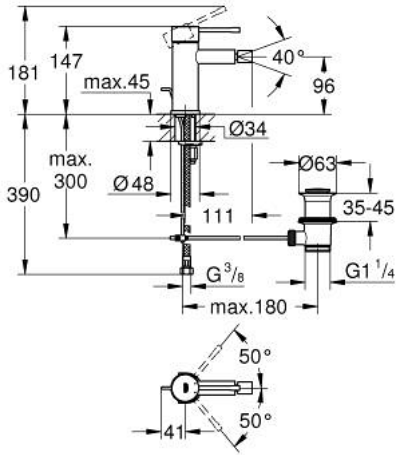

ESSENCE 24 178 AL1 خلاط بيديه بمقبض فردي بقياس 1/2 بوصة مقاس صغير

وصف المنتج:

• قلب سيراميك GROHE SilkMove 28 مم

• مع محدد درجة حرارة

• طلاء GROHE LongLife

• تقنية GROHE EcoJoy لمياه أقل وتدفق ممتاز

• maximum flow rate (at 3 bar): 5 l/min

• نظام التركيب GROHE QuickFix Plus

• مرغي المياه بمفصل كروي

• مجموعة تصريف المياه بقياس 1 1/4 بوصة

• خراطيم توصيل مرنة

ESSENCE 24 178 AL1 خلاط بيديه بمقبض فردي بقياس 1/2 بوصة مقاس صغير

قطع الغيار:

- 1: مقبض (46917AL0 رقم الطلب:-)
 - 2: حلقة تركيب (46715000 رقم الطلب:-)
 - 3: خرطوشة (46580000 رقم الطلب:-)
 - 4: شداد (46739AL0 رقم الطلب:-)
 - 5: فلتر مياه (13998000 رقم الطلب:-)
 - 6: غطاء مثقوب من المنتصف (48603AL0 رقم الطلب:-)
 - 7: طقم تركيب ساق (46645000 رقم الطلب:-)
 - 8: مجموعة تصريف بقياس 1 1/4 بوصة (28910AL0 رقم الطلب:-)
 - 8.1: فيشه (07182AL0 رقم الطلب:-)
 - 8.2: عامود غير متمركز (07052000 رقم الطلب:-)
 - 9: مفتاح تحميل* (19017000 رقم الطلب:-)
 - 10: عامود غير متمركز* (07341000 رقم الطلب:-)
- * إكسسوارات اختيارية*