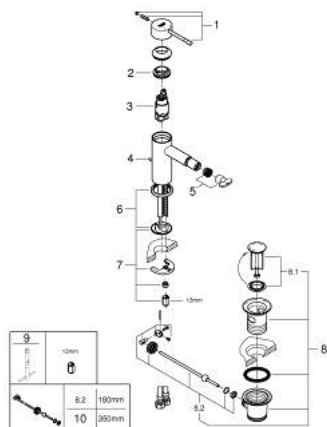

24 178 AL1 ESSENCE MITIGEUR MONOCOMMANDE 1/2" BIDET TAILLE S

DESCRIPTION DU PRODUIT

- GROHE SilkMove cartouche en céramique 28 mm
- avec limiteur de température
- finition GROHE LongLife
- GROHE EcoJoy économie d'eau
- maximum flow rate (at 3 bar): 5 l/min
- GROHE FastFixation Plus installation ultra rapide
- mousseur à rotule
- tirette et garniture de vidage 1 1/4"
- flexibles de raccordement souples

24 178 AL1 ESSENCE MITIGEUR MONOCOMMANDE 1/2" BIDET TAILLE S

PIÈCES DE RECHANGE

- 1: Levier (Numéro de commande 46917AL0)
 - 2: Bague de fixation (Numéro de commande 46715000)
 - 3: Cartouche (Numéro de commande 46580000)
 - 4: Coulisse filetée (Numéro de commande 46739AL0)
 - 5: Mousseur (Numéro de commande 13998000)
 - 6: Rosace (Numéro de commande 48603AL0)
 - 7: Fixation M26x1,5 (Numéro de commande 46645000)
 - 8: Garniture de vidage 1 1/4" (Numéro de commande 28910AL0)
 - 8.1: Clapet de vidage (Numéro de commande 07182AL0)
 - 8.2: Tige et rotule de vidage (Numéro de commande 07052000)
 - 9: Clef platte SW 46 mm à 6 pans (Numéro de commande 19017000)*
 - 10: Tige et rotule de vidage (Numéro de commande 07341000)*
- * Accessoires en option