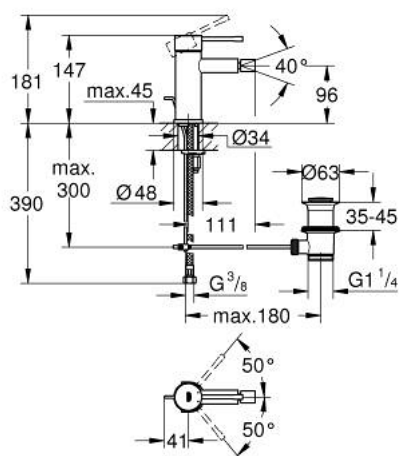

24 178 AL1 ESSENCE MITIGEUR MONOCOMMANDE 1/2" BIDET TAILLE S

DESCRIPTION DU PRODUIT

- GROHE SilkMove cartouche en céramique 28 mm
- avec limiteur de température
- finition GROHE LongLife
- GROHE EcoJoy économie d'eau
- maximum flow rate (at 3 bar): 5 l/min
- GROHE FastFixation Plus installation ultra rapide
- mousseur à rotule
- tirette et garniture de vidage 1 1/4"
- flexibles de raccordement souples

24 178 AL1 ESSENCE MITIGEUR MONOCOMMANDE 1/2" BIDET TAILLE S

PIÈCES DE RECHANGE

- 1: Levier (Numéro de commande 46917AL0)
 - 2: Bague de fixation (Numéro de commande 46715000)
 - 3: Cartouche (Numéro de commande 46580000)
 - 4: Coulisse filetée (Numéro de commande 46739AL0)
 - 5: Mousseur (Numéro de commande 13998000)
 - 6: Rosace (Numéro de commande 48603AL0)
 - 7: Fixation M26x1,5 (Numéro de commande 46645000)
 - 8: Garniture de vidage 1 1/4" (Numéro de commande 28910AL0)
 - 8.1: Clapet de vidage (Numéro de commande 07182AL0)
 - 8.2: Tige et rotule de vidage (Numéro de commande 07052000)
 - 9: Clef platte SW 46 mm à 6 pans (Numéro de commande 19017000)*
 - 10: Tige et rotule de vidage (Numéro de commande 07341000)*
- * Accessoires en option