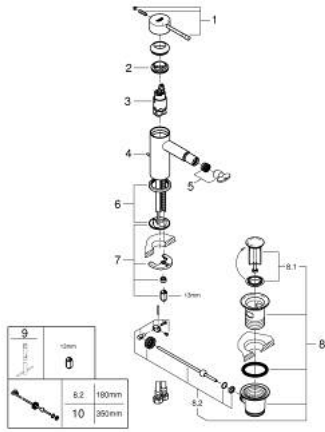

ESSENCE 24 178 DA1 خلاط بيديه بمقبض فردي بقياس 1/2 بوصة مقاس صغير

وصف المنتج

• قلب سيراميك GROHE SilkMove 28 مم

• مع محدد درجة حرارة

• طلاء GROHE LongLife

• تقنية GROHE EcoJoy لمياه أقل وتدفق ممتاز

• maximum flow rate (at 3 bar): 5 l/min

• نظام التركيب GROHE QuickFix Plus

• مرغي المياه بمفصل كروي

• مجموعة تصريف المياه بقياس 1 1/4 بوصة

• خراطيم توصيل مرنة

ESSENCE 24 178 DA1 خلاط بيديه بمقبض فردي بقياس 1/2 بوصة مقاس صغير

قطع الغيار:

- 1: مقبض (46917DA0 رقم الطلب:-)
 - 2: حلقة تركيب (46715000 رقم الطلب:-)
 - 3: خرطوشة (46580000 رقم الطلب:-)
 - 4: lift rod (46739DA0 رقم الطلب:-)
 - 5: فلتر مياه (13998000 رقم الطلب:-)
 - 6: غطاء مثقوب من المنتصف (48603DA0 رقم الطلب:-)
 - 7: طقم تركيب ساق (46645000 رقم الطلب:-)
 - 8: مجموعة تصريف بقياس 1 1/4 بوصة (28910DA0 رقم الطلب:-)
 - 8.1: فيشه (07182DA0 رقم الطلب:-)
 - 8.2: عامود غير متمركز (07052000 رقم الطلب:-)
 - 9: مفتاح تحميل* (19017000 رقم الطلب:-)
 - 10: عامود غير متمركز* (07341000 رقم الطلب:-)
- * إكسسوارات* اختيارية*