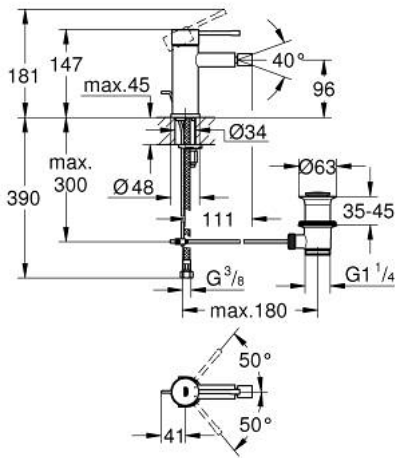

ESSENCE 24 178 DA1 خلاط بيديه بمقبض فردي بقياس 1/2 بوصة مقاس صغير

وصف المنتج

• قلب سيراميك GROHE SilkMove 28 مم

• مع محدد درجة حرارة

• طلاء GROHE LongLife

• تقنية GROHE EcoJoy لمياه أقل وتدفق ممتاز

• maximum flow rate (at 3 bar): 5 l/min

• نظام التركيب GROHE QuickFix Plus

• مرغي المياه بمفصل كروي

• مجموعة تصريف المياه بقياس 1 1/4 بوصة

• خراطيم توصيل مرنة

ESSENCE 24 178 DA1 خلاط بيديه بمقبض فردي بقياس 1/2 بوصة مقاس صغير

قطع الغيار:

- 1: مقبض (46917DA0 رقم الطلب:-)
 - 2: حلقة تركيب (46715000 رقم الطلب:-)
 - 3: خرطوشة (46580000 رقم الطلب:-)
 - 4: lift rod (46739DA0 رقم الطلب:-)
 - 5: فلتر مياه (13998000 رقم الطلب:-)
 - 6: غطاء مثقوب من المنتصف (48603DA0 رقم الطلب:-)
 - 7: طقم تركيب ساق (46645000 رقم الطلب:-)
 - 8: مجموعة تصريف بقياس 1 1/4 بوصة (28910DA0 رقم الطلب:-)
 - 8.1: فيشه (07182DA0 رقم الطلب:-)
 - 8.2: عامود غير متمركز (07052000 رقم الطلب:-)
 - 9: مفتاح تحميل* (19017000 رقم الطلب:-)
 - 10: عامود غير متمركز* (07341000 رقم الطلب:-)
- * إكسسوارات* اختيارية*