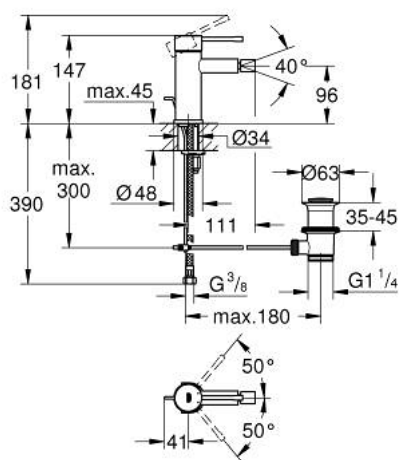

## 24 178 DA1 ESSENCE MITIGEUR MONOCOMMANDE 1/2" BIDET TAILLE S

### DESCRIPTION DU PRODUIT

- GROHE SilkMove cartouche en céramique 28 mm
- avec limiteur de température
- finition GROHE LongLife
- GROHE EcoJoy économie d'eau
- maximum flow rate (at 3 bar): 5 l/min
- GROHE FastFixation Plus installation ultra rapide
- mousseur à rotule
- tirette et garniture de vidage 1 1/4"
- flexibles de raccordement souples

24 178 DA1 **ESSENCE MITIGEUR MONOCOMMANDE 1/2" BIDET**  
**TAILLE S**

**PIÈCES DE RECHANGE**

- 1: Levier (Numéro de commande 46917DA0)
  - 2: Bague de fixation (Numéro de commande 46715000)
  - 3: Cartouche (Numéro de commande 46580000)
  - 4: tirette de vidage (Numéro de commande 46739DA0)
  - 5: Mousseur (Numéro de commande 13998000)
  - 6: Rosace (Numéro de commande 48603DA0)
  - 7: Fixation M26x1,5 (Numéro de commande 46645000)
  - 8: Garniture de vidage 1 1/4" (Numéro de commande 28910DA0)
  - 8.1: Clapet de vidage (Numéro de commande 07182DA0)
  - 8.2: Tige et rotule de vidage (Numéro de commande 07052000)
  - 9: Clef platte SW 46 mm à 6 pans (Numéro de commande 19017000)\*
  - 10: Tige et rotule de vidage (Numéro de commande 07341000)\*
- \* Accessoires en option