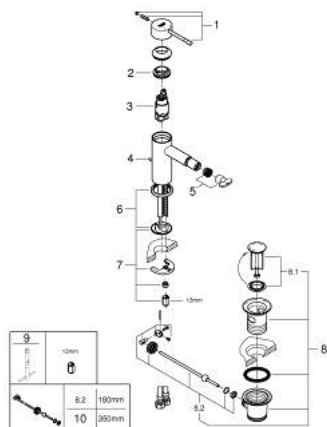

## 24 178 DA1 ESSENCE MITIGEUR MONOCOMMANDE 1/2" BIDET TAILLE S

### DESCRIPTION DU PRODUIT

- GROHE SilkMove cartouche en céramique 28 mm
- avec limiteur de température
- finition GROHE LongLife
- GROHE EcoJoy économie d'eau
- maximum flow rate (at 3 bar): 5 l/min
- GROHE FastFixation Plus installation ultra rapide
- mousseur à rotule
- tirette et garniture de vidage 1 1/4"
- flexibles de raccordement souples

24 178 DA1 **ESSENCE MITIGEUR MONOCOMMANDE 1/2" BIDET**  
**TAILLE S**

**PIÈCES DE RECHANGE**

- 1: Levier (Numéro de commande 46917DA0)
  - 2: Bague de fixation (Numéro de commande 46715000)
  - 3: Cartouche (Numéro de commande 46580000)
  - 4: tirette de vidage (Numéro de commande 46739DA0)
  - 5: Mousseur (Numéro de commande 13998000)
  - 6: Rosace (Numéro de commande 48603DA0)
  - 7: Fixation M26x1,5 (Numéro de commande 46645000)
  - 8: Garniture de vidage 1 1/4" (Numéro de commande 28910DA0)
  - 8.1: Clapet de vidage (Numéro de commande 07182DA0)
  - 8.2: Tige et rotule de vidage (Numéro de commande 07052000)
  - 9: Clef platte SW 46 mm à 6 pans (Numéro de commande 19017000)\*
  - 10: Tige et rotule de vidage (Numéro de commande 07341000)\*
- \* Accessoires en option