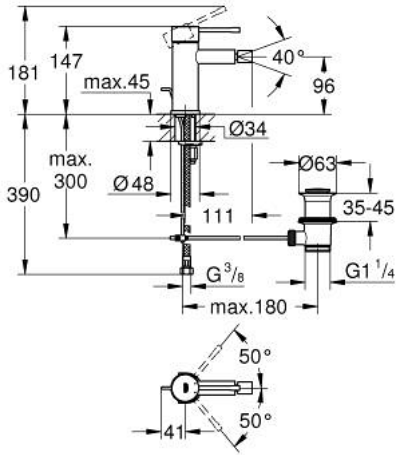

## ESSENCE 24 178 DC1 خلاط بيديه بمقبض فردي بقياس 1/2 بوصة مقاس صغير

وصف المنتج

• قلب سيراميك GROHE SilkMove 28 مم

• مع محدد درجة حرارة

• طلاء GROHE LongLife

• تقنية GROHE EcoJoy لمياه أقل وتدفق ممتاز

• maximum flow rate (at 3 bar): 5 l/min

• نظام التركيب GROHE QuickFix Plus

• مرغي المياه بمفصل كروي

• مجموعة تصريف المياه بقياس 1 1/4 بوصة

• خراطيم توصيل مرنة

## ESSENCE 24 178 DC1 خلاط بيديه بمقبض فردي بقياس 1/2 بوصة مقاس صغير

قطع الغيار:

- 1: مقبض (46917DC0 رقم الطلب:-)
  - 2: حلقة تركيب (46715000 رقم الطلب:-)
  - 3: خرطوشة (46580000 رقم الطلب:-)
  - 4: شداد (46739EN0 رقم الطلب:-)
  - 5: فلتر مياه (13998000 رقم الطلب:-)
  - 6: غطاء مثقوب من المنتصف (48603DC0 رقم الطلب:-)
  - 7: طقم تركيب ساق (46645000 رقم الطلب:-)
  - 8: مجموعة تصريف بقياس 1 1/4 بوصة (28910DC0 رقم الطلب:-)
  - 8.1: فيشه (07182DC0 رقم الطلب:-)
  - 8.2: عامود غير متمركز (07052000 رقم الطلب:-)
  - 9: مفتاح تحميل\* (19017000 رقم الطلب:-)
  - 10: عامود غير متمركز\* (07341000 رقم الطلب:-)
- \* إكسسوارات\* اختيارية\*