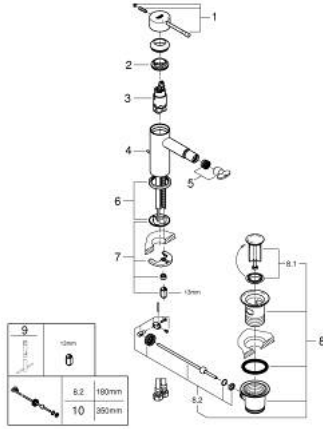

## ESSENCE 24 178 DC1 خلاط بيديه بمقبض فردي بقياس 1/2 بوصة مقاس صغير

وصف المنتج

• قلب سيراميك GROHE SilkMove 28 مم

• مع محدد درجة حرارة

• طلاء GROHE LongLife

• تقنية GROHE EcoJoy لمياه أقل وتدفق ممتاز

• maximum flow rate (at 3 bar): 5 l/min

• نظام التركيب GROHE QuickFix Plus

• مرغي المياه بمفصل كروي

• مجموعة تصريف المياه بقياس 1 1/4 بوصة

• خراطيم توصيل مرنة

## ESSENCE 24 178 DC1 خلاط بيديه بمقبض فردي بقياس 1/2 بوصة مقاس صغير

قطع الغيار:

- 1: مقبض (46917DC0 رقم الطلب:-)
  - 2: حلقة تركيب (46715000 رقم الطلب:-)
  - 3: خرطوشة (46580000 رقم الطلب:-)
  - 4: شداد (46739EN0 رقم الطلب:-)
  - 5: فلتر مياه (13998000 رقم الطلب:-)
  - 6: غطاء مثقوب من المنتصف (48603DC0 رقم الطلب:-)
  - 7: طقم تركيب ساق (46645000 رقم الطلب:-)
  - 8: مجموعة تصريف بقياس 1 1/4 بوصة (28910DC0 رقم الطلب:-)
  - 8.1: فيشه (07182DC0 رقم الطلب:-)
  - 8.2: عامود غير متمركز (07052000 رقم الطلب:-)
  - 9: مفتاح تحميل\* (19017000 رقم الطلب:-)
  - 10: عامود غير متمركز\* (07341000 رقم الطلب:-)
- \* إكسسوارات\* اختيارية\*