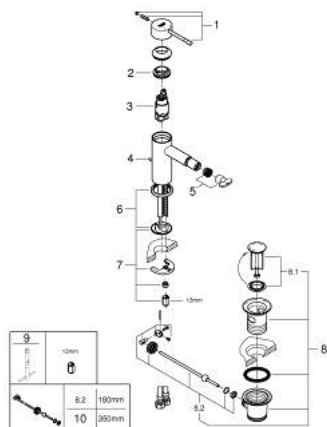

## 24 178 DC1 ESSENCE MITIGEUR MONOCOMMANDE 1/2" BIDET TAILLE S

### DESCRIPTION DU PRODUIT

- GROHE SilkMove cartouche en céramique 28 mm
- avec limiteur de température
- finition GROHE LongLife
- GROHE EcoJoy économie d'eau
- maximum flow rate (at 3 bar): 5 l/min
- GROHE FastFixation Plus installation ultra rapide
- mousseur à rotule
- tirette et garniture de vidage 1 1/4"
- flexibles de raccordement souples

### PIÈCES DE RECHANGE

- 1: Levier (Numéro de commande 46917DC0)
  - 2: Bague de fixation (Numéro de commande 46715000)
  - 3: Cartouche (Numéro de commande 46580000)
  - 4: Coulisse filetée (Numéro de commande 46739EN0)
  - 5: Mousseur (Numéro de commande 13998000)
  - 6: Rosace (Numéro de commande 48603DC0)
  - 7: Fixation M26x1,5 (Numéro de commande 46645000)
  - 8: Garniture de vidage 1 1/4" (Numéro de commande 28910DC0)
  - 8.1: Clapet de vidage (Numéro de commande 07182DC0)
  - 8.2: Tige et rotule de vidage (Numéro de commande 07052000)
  - 9: Clef platte SW 46 mm à 6 pans (Numéro de commande 19017000)\*
  - 10: Tige et rotule de vidage (Numéro de commande 07341000)\*
- \* Accessoires en option