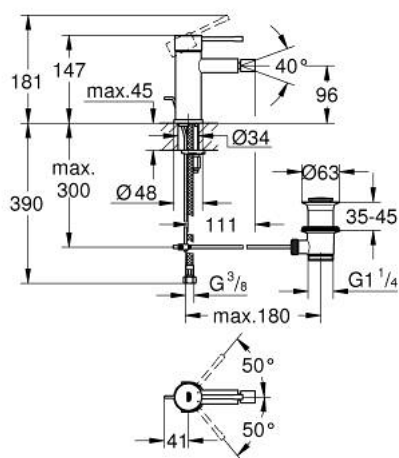

## 24 178 DC1 ESSENCE MITIGEUR MONOCOMMANDE 1/2" BIDET TAILLE S

### DESCRIPTION DU PRODUIT

- GROHE SilkMove cartouche en céramique 28 mm
- avec limiteur de température
- finition GROHE LongLife
- GROHE EcoJoy économie d'eau
- maximum flow rate (at 3 bar): 5 l/min
- GROHE FastFixation Plus installation ultra rapide
- mousseur à rotule
- tirette et garniture de vidage 1 1/4"
- flexibles de raccordement souples

### PIÈCES DE RECHANGE

- 1: Levier (Numéro de commande 46917DC0)
  - 2: Bague de fixation (Numéro de commande 46715000)
  - 3: Cartouche (Numéro de commande 46580000)
  - 4: Coulisse filetée (Numéro de commande 46739EN0)
  - 5: Mousseur (Numéro de commande 13998000)
  - 6: Rosace (Numéro de commande 48603DC0)
  - 7: Fixation M26x1,5 (Numéro de commande 46645000)
  - 8: Garniture de vidage 1 1/4" (Numéro de commande 28910DC0)
  - 8.1: Clapet de vidage (Numéro de commande 07182DC0)
  - 8.2: Tige et rotule de vidage (Numéro de commande 07052000)
  - 9: Clef platte SW 46 mm à 6 pans (Numéro de commande 19017000)\*
  - 10: Tige et rotule de vidage (Numéro de commande 07341000)\*
- \* Accessoires en option