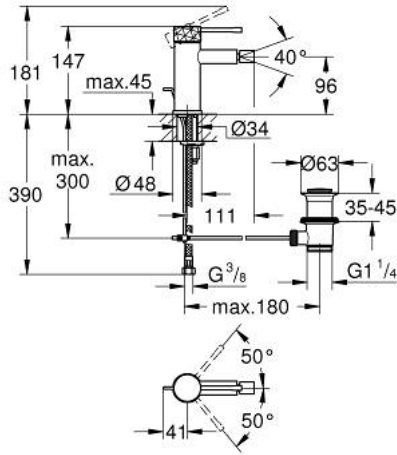

ESSENCE 24 178 DE1 خلاط بيديه بمقبض فردي بقياس 1/2 بوصة مقاس صغير

وصف المنتج:

- crafted metal lever
- قلب سيراميك GROHE SilkMove 28 مم
- مع محدد درجة حرارة
- طلاء GROHE LongLife
- تقنية GROHE EcoJoy لمياه أقل وتدفق ممتاز
- maximum flow rate (at 3 bar): 5 l/min
- نظام التركيب GROHE QuickFix Plus
- مرغي المياه بمفصل كروي
- مجموعة تصريف المياه بقياس 1 1/4 بوصة
- خراطيم توصيل مرنة

ESSENCE 24 178 DE1 خلاط بيديه بمقبض فردي بقياس 1/2 بوصة مقاس صغير

قطع الغيار:

- 1: مقبض (46917DE0 رقم الطلب:-)
 - 2: حلقة تركيب (46715000 رقم الطلب:-)
 - 3: خرطوشة (46580000 رقم الطلب:-)
 - 4: lift rod (46739DL0 رقم الطلب:-)
 - 5: فلتر مياه (13998000 رقم الطلب:-)
 - 6: غطاء مثقوب من المنتصف (48603DL0 رقم الطلب:-)
 - 7: طقم تركيب ساق (46645000 رقم الطلب:-)
 - 8: مجموعة تصريف بقياس 1 1/4 بوصة (28910DL0 رقم الطلب:-)
 - 8.1: فيشه (07182DL0 رقم الطلب:-)
 - 8.2: عامود غير متمركز (07052000 رقم الطلب:-)
 - 9: مفتاح تحميل* (19017000 رقم الطلب:-)
 - 10: عامود غير متمركز* (07341000 رقم الطلب:-)
- * إكسسوارات اختيارية*