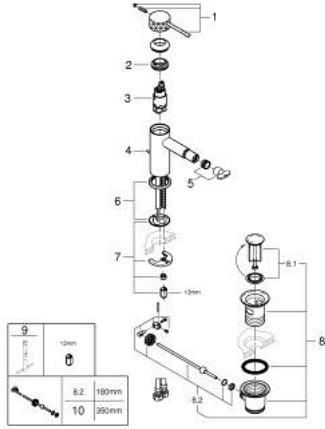

ESSENCE 24 178 DE1 خلاط بيديه بمقبض فردي بقياس 1/2 بوصة مقاس صغير

وصف المنتج:

- crafted metal lever
- قلب سيراميك GROHE SilkMove 28 مم
- مع محدد درجة حرارة
- طلاء GROHE LongLife
- تقنية GROHE EcoJoy لمياه أقل وتدفق ممتاز
- maximum flow rate (at 3 bar): 5 l/min
- نظام التركيب GROHE QuickFix Plus
- مرغي المياه بمفصل كروي
- مجموعة تصريف المياه بقياس 1 1/4 بوصة
- خراطيم توصيل مرنة

ESSENCE 24 178 DE1 خلاط بيديه بمقبض فردي بقياس 1/2 بوصة مقاس صغير

قطع الغيار:

- 1: مقبض (46917DE0 رقم الطلب:-)
 - 2: حلقة تركيب (46715000 رقم الطلب:-)
 - 3: خرطوشة (46580000 رقم الطلب:-)
 - 4: lift rod (46739DL0 رقم الطلب:-)
 - 5: فلتر مياه (13998000 رقم الطلب:-)
 - 6: غطاء مثقوب من المنتصف (48603DL0 رقم الطلب:-)
 - 7: طقم تركيب ساق (46645000 رقم الطلب:-)
 - 8: مجموعة تصريف بقياس 1 1/4 بوصة (28910DL0 رقم الطلب:-)
 - 8.1: فيشه (07182DL0 رقم الطلب:-)
 - 8.2: عامود غير متمركز (07052000 رقم الطلب:-)
 - 9: مفتاح تحميل* (19017000 رقم الطلب:-)
 - 10: عامود غير متمركز* (07341000 رقم الطلب:-)
- * إكسسوارات اختيارية*