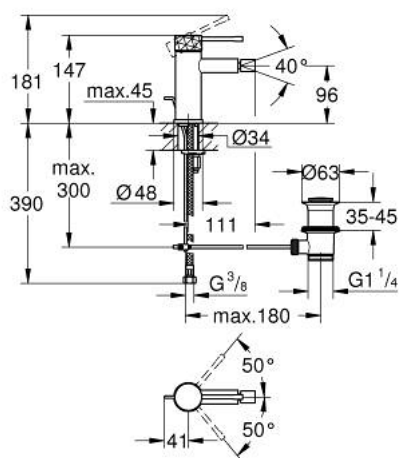

24 178 DE1 ESSENCE MITIGEUR MONOCOMMANDE 1/2" BIDET TAILLE S

DESCRIPTION DU PRODUIT

- levier métal martelé
- GROHE SilkMove cartouche en céramique 28 mm
- avec limiteur de température
- finition GROHE LongLife
- GROHE EcoJoy économie d'eau
- maximum flow rate (at 3 bar): 5 l/min
- GROHE FastFixation Plus installation ultra rapide
- mousseur à rotule
- tirette et garniture de vidage 1 1/4"
- flexibles de raccordement souples

24 178 DE1 ESSENCE MITIGEUR MONOCOMMANDE 1/2" BIDET TAILLE S

PIÈCES DE RECHANGE

- 1: Levier (Numéro de commande 46917DE0)
- 2: Bague de fixation (Numéro de commande 46715000)
- 3: Cartouche (Numéro de commande 46580000)
- 4: tirette de vidage (Numéro de commande 46739DL0)
- 5: Mousseur (Numéro de commande 13998000)
- 6: Rosace (Numéro de commande 48603DL0)
- 7: Fixation M26x1,5 (Numéro de commande 46645000)
- 8: Garniture de vidage 1 1/4" (Numéro de commande 28910DL0)
- 8.1: Clapet de vidage (Numéro de commande 07182DL0)
- 8.2: Tige et rotule de vidage (Numéro de commande 07052000)
- 9: Clef platte SW 46 mm à 6 pans (Numéro de commande 19017000)*
- 10: Tige et rotule de vidage (Numéro de commande 07341000)*