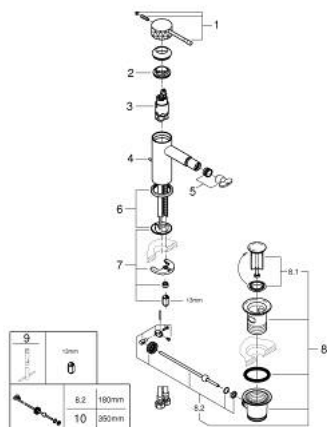

24 178 DE1 ESSENCE MITIGEUR MONOCOMMANDE 1/2" BIDET TAILLE S

DESCRIPTION DU PRODUIT

- levier métal martelé
- GROHE SilkMove cartouche en céramique 28 mm
- avec limiteur de température
- finition GROHE LongLife
- GROHE EcoJoy économie d'eau
- maximum flow rate (at 3 bar): 5 l/min
- GROHE FastFixation Plus installation ultra rapide
- mousseur à rotule
- tirette et garniture de vidage 1 1/4"
- flexibles de raccordement souples

24 178 DE1 ESSENCE MITIGEUR MONOCOMMANDE 1/2" BIDET TAILLE S

PIÈCES DE RECHANGE

- 1: Levier (Numéro de commande 46917DE0)
- 2: Bague de fixation (Numéro de commande 46715000)
- 3: Cartouche (Numéro de commande 46580000)
- 4: tirette de vidage (Numéro de commande 46739DL0)
- 5: Mousseur (Numéro de commande 13998000)
- 6: Rosace (Numéro de commande 48603DL0)
- 7: Fixation M26x1,5 (Numéro de commande 46645000)
- 8: Garniture de vidage 1 1/4" (Numéro de commande 28910DL0)
- 8.1: Clapet de vidage (Numéro de commande 07182DL0)
- 8.2: Tige et rotule de vidage (Numéro de commande 07052000)
- 9: Clef platte SW 46 mm à 6 pans (Numéro de commande 19017000)*
- 10: Tige et rotule de vidage (Numéro de commande 07341000)*