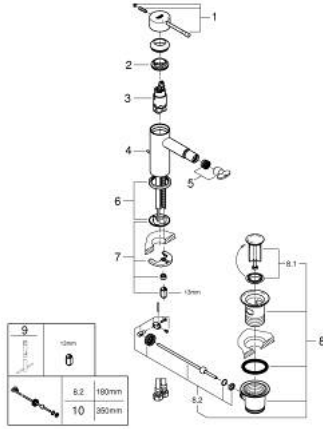

## ESSENCE 24 178 DL1 خلاط بيديه بمقبض فردي بقياس 1/2 بوصة مقاس صغير

وصف المنتج:

- قلب سيراميك GROHE SilkMove 28 مم
- مع محدد درجة حرارة
- طلاء GROHE LongLife
- تقنية GROHE EcoJoy لمياه أقل وتدفق ممتاز
- maximum flow rate (at 3 bar): 5 l/min
- نظام التركيب GROHE QuickFix Plus
- مرغي المياه بمفصل كروي
- مجموعة تصريف المياه بقياس 1 1/4 بوصة
- خراطيم توصيل مرنة

## ESSENCE 24 178 DL1 خلاط بيديه بمقبض فردي بقياس 1/2 بوصة مقاس صغير

قطع الغيار:

- 1: مقبض (46917DL0 رقم الطلب).
  - 2: حلقة تركيب (46715000 رقم الطلب).
  - 3: خرطوشة (46580000 رقم الطلب).
  - 4: lift rod (46739DL0 رقم الطلب).
  - 5: فلتر مياه (13998000 رقم الطلب).
  - 6: غطاء مثقوب من المنتصف (48603DL0 رقم الطلب).
  - 7: طقم تركيب ساق (46645000 رقم الطلب).
  - 8: مجموعة تصريف بقياس 1 1/4 بوصة (28910DL0 رقم الطلب).
  - 8.1: فيشه (07182DL0 رقم الطلب).
  - 8.2: عامود غير متمركز (07052000 رقم الطلب).
  - 9: مفتاح تحميل\* (19017000 رقم الطلب).
  - 10: عامود غير متمركز\* (07341000 رقم الطلب).
- \* إكسسوارات اختيارية\*