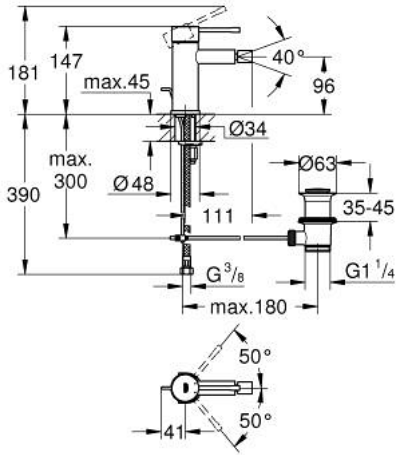

## ESSENCE 24 178 DL1 خلاط بيديه بمقبض فردي بقياس 1/2 بوصة مقاس صغير

وصف المنتج:

- قلب سيراميك GROHE SilkMove 28 مم
- مع محدد درجة حرارة
- طلاء GROHE LongLife
- تقنية GROHE EcoJoy لمياه أقل وتدفق ممتاز
- maximum flow rate (at 3 bar): 5 l/min
- نظام التركيب GROHE QuickFix Plus
- مرغي المياه بمفصل كروي
- مجموعة تصريف المياه بقياس 1 1/4 بوصة
- خراطيم توصيل مرنة

## ESSENCE 24 178 DL1 خلاط بيديه بمقبض فردي بقياس 1/2 بوصة مقاس صغير

قطع الغيار:

- 1: مقبض (46917DL0 رقم الطلب).
  - 2: حلقة تركيب (46715000 رقم الطلب).
  - 3: خرطوشة (46580000 رقم الطلب).
  - 4: lift rod (46739DL0 رقم الطلب).
  - 5: فلتر مياه (13998000 رقم الطلب).
  - 6: غطاء مثقوب من المنتصف (48603DL0 رقم الطلب).
  - 7: طقم تركيب ساق (46645000 رقم الطلب).
  - 8: مجموعة تصريف بقياس 1 1/4 بوصة (28910DL0 رقم الطلب).
  - 8.1: فيشه (07182DL0 رقم الطلب).
  - 8.2: عامود غير متمركز (07052000 رقم الطلب).
  - 9: مفتاح تحميل\* (19017000 رقم الطلب).
  - 10: عامود غير متمركز\* (07341000 رقم الطلب).
- \* إكسسوارات اختيارية\*