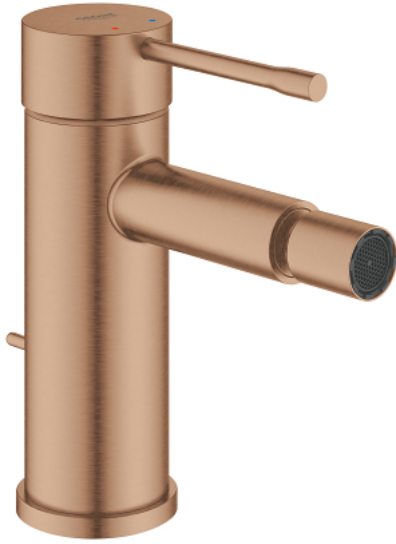

## ESSENCE 24 178 DL1 خلاط بيديه بمقبض فردي بقياس 1/2 بوصة مقاس صغير

وصف المنتج:

- قلب سيراميك GROHE SilkMove 28 مم
- مع محدد درجة حرارة
- طلاء GROHE LongLife
- تقنية GROHE EcoJoy لمياه أقل وتدفق ممتاز
- maximum flow rate (at 3 bar): 5 l/min
- نظام التركيب GROHE QuickFix Plus
- مرغي المياه بمفصل كروي
- مجموعة تصريف المياه بقياس 1 1/4 بوصة
- خراطيم توصيل مرنة

## ESSENCE 24 178 DL1 خلاط بيديه بمقبض فردي بقياس 1/2 بوصة مقاس صغير

قطع الغيار:

- 1: مقبض (46917DL0 رقم الطلب).
  - 2: حلقة تركيب (46715000 رقم الطلب).
  - 3: خرطوشة (46580000 رقم الطلب).
  - 4: lift rod (46739DL0 رقم الطلب).
  - 5: فلتر مياه (13998000 رقم الطلب).
  - 6: غطاء مثقوب من المنتصف (48603DL0 رقم الطلب).
  - 7: طقم تركيب ساق (46645000 رقم الطلب).
  - 8: مجموعة تصريف بقياس 1 1/4 بوصة (28910DL0 رقم الطلب).
  - 8.1: فيشه (07182DL0 رقم الطلب).
  - 8.2: عامود غير متمركز (07052000 رقم الطلب).
  - 9: مفتاح تحميل\* (19017000 رقم الطلب).
  - 10: عامود غير متمركز\* (07341000 رقم الطلب).
- \* إكسسوارات اختيارية\*