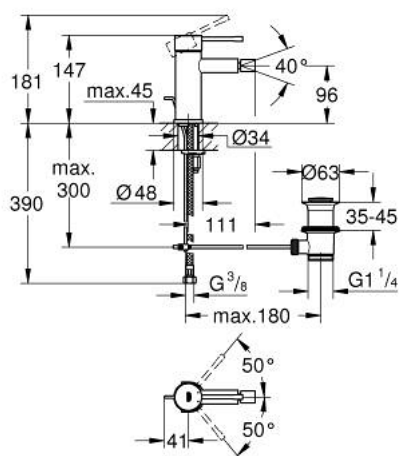

24 178 DL1 ESSENCE MITIGEUR MONOCOMMANDE 1/2" BIDET TAILLE S

DESCRIPTION DU PRODUIT

- GROHE SilkMove cartouche en céramique 28 mm
- avec limiteur de température
- finition GROHE LongLife
- GROHE EcoJoy économie d'eau
- maximum flow rate (at 3 bar): 5 l/min
- GROHE FastFixation Plus installation ultra rapide
- mousseur à rotule
- tirette et garniture de vidage 1 1/4"
- flexibles de raccordement souples

24 178 DL1 ESSENCE MITIGEUR MONOCOMMANDE 1/2" BIDET TAILLE S

PIÈCES DE RECHANGE

- 1: Levier (Numéro de commande 46917DL0)
 - 2: Bague de fixation (Numéro de commande 46715000)
 - 3: Cartouche (Numéro de commande 46580000)
 - 4: tirette de vidage (Numéro de commande 46739DL0)
 - 5: Mousseur (Numéro de commande 13998000)
 - 6: Rosace (Numéro de commande 48603DL0)
 - 7: Fixation M26x1,5 (Numéro de commande 46645000)
 - 8: Garniture de vidage 1 1/4" (Numéro de commande 28910DL0)
 - 8.1: Clapet de vidage (Numéro de commande 07182DL0)
 - 8.2: Tige et rotule de vidage (Numéro de commande 07052000)
 - 9: Clef platte SW 46 mm à 6 pans (Numéro de commande 19017000)*
 - 10: Tige et rotule de vidage (Numéro de commande 07341000)*
- * Accessoires en option