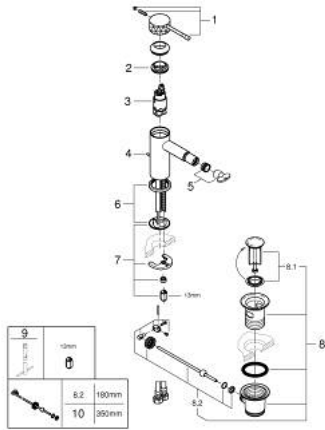

ESSENCE 24 178 GF1 خلاط بيديه بمقبض فردي بقياس 1/2 بوصة مقاس صغير

وصف المنتج:

- crafted metal lever
- قلب سيراميك GROHE SilkMove 28 مم
- مع محدد درجة حرارة
- طلاء GROHE LongLife
- تقنية GROHE EcoJoy لمياه أقل وتدفق ممتاز
- maximum flow rate (at 3 bar): 5 l/min
- نظام التركيب GROHE QuickFix Plus
- مرغي المياه بمفصل كروي
- مجموعة تصريف المياه بقياس 1 1/4 بوصة
- خراطيم توصيل مرنة

ESSENCE 24 178 GF1 خلاط بيديه بمقبض فردي بقياس 1/2 بوصة مقاس صغير

قطع الغيار:

- 1: مقبض (46917GF0 رقم الطلب:-)
 - 2: حلقة تركيب (46715000 رقم الطلب:-)
 - 3: خرطوشة (46580000 رقم الطلب:-)
 - 4: شداد (46739GN0 رقم الطلب:-)
 - 5: فلتر مياه (13998000 رقم الطلب:-)
 - 6: غطاء مثقوب من المنتصف (48603GN0 رقم الطلب:-)
 - 7: طقم تركيب ساق (46645000 رقم الطلب:-)
 - 8: مجموعة تصريف بقياس 1 1/4 بوصة (28910GN0 رقم الطلب:-)
 - 8.1: فيشه (07182GN0 رقم الطلب:-)
 - 8.2: عامود غير متمركز (07052000 رقم الطلب:-)
 - 9: مفتاح تحميل* (19017000 رقم الطلب:-)
 - 10: عامود غير متمركز* (07341000 رقم الطلب:-)
- * إكسسوارات اختيارية*