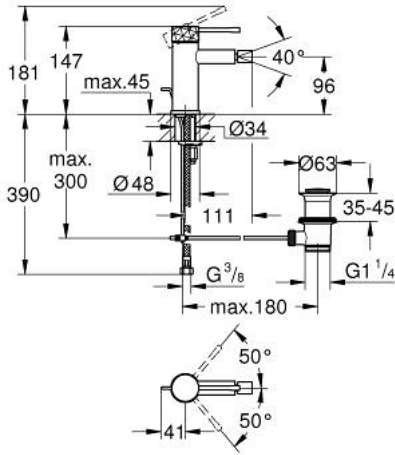

ESSENCE 24 178 GF1 خلاط بيديه بمقبض فردي بقياس 1/2 بوصة مقاس صغير

وصف المنتج:

- crafted metal lever
- قلب سيراميك GROHE SilkMove 28 مم
- مع محدد درجة حرارة
- طلاء GROHE LongLife
- تقنية GROHE EcoJoy لمياه أقل وتدفق ممتاز
- maximum flow rate (at 3 bar): 5 l/min
- نظام التركيب GROHE QuickFix Plus
- مرغي المياه بمفصل كروي
- مجموعة تصريف المياه بقياس 1 1/4 بوصة
- خراطيم توصيل مرنة

ESSENCE 24 178 GF1 خلاط بيديه بمقبض فردي بقياس 1/2 بوصة مقاس صغير

قطع الغيار:

- 1: مقبض (46917GF0 رقم الطلب:-)
 - 2: حلقة تركيب (46715000 رقم الطلب:-)
 - 3: خرطوشة (46580000 رقم الطلب:-)
 - 4: شداد (46739GN0 رقم الطلب:-)
 - 5: فلتر مياه (13998000 رقم الطلب:-)
 - 6: غطاء مثقوب من المنتصف (48603GN0 رقم الطلب:-)
 - 7: طقم تركيب ساق (46645000 رقم الطلب:-)
 - 8: مجموعة تصريف بقياس 1 1/4 بوصة (28910GN0 رقم الطلب:-)
 - 8.1: فيشه (07182GN0 رقم الطلب:-)
 - 8.2: عامود غير متمركز (07052000 رقم الطلب:-)
 - 9: مفتاح تحميل* (19017000 رقم الطلب:-)
 - 10: عامود غير متمركز* (07341000 رقم الطلب:-)
- * إكسسوارات اختيارية*