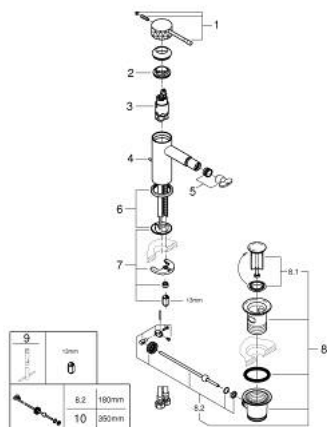

24 178 GF1 ESSENCE MITIGEUR MONOCOMMANDE 1/2" BIDET TAILLE S

DESCRIPTION DU PRODUIT

- levier métal martelé
- GROHE SilkMove cartouche en céramique 28 mm
- avec limiteur de température
- finition GROHE LongLife
- GROHE EcoJoy économie d'eau
- maximum flow rate (at 3 bar): 5 l/min
- GROHE FastFixation Plus installation ultra rapide
- mousseur à rotule
- tirette et garniture de vidage 1 1/4"
- flexibles de raccordement souples

24 178 GF1 ESSENCE MITIGEUR MONOCOMMANDE 1/2" BIDET TAILLE S

PIÈCES DE RECHANGE

- 1: Levier (Numéro de commande 46917GF0)
 - 2: Bague de fixation (Numéro de commande 46715000)
 - 3: Cartouche (Numéro de commande 46580000)
 - 4: Coulisse filetée (Numéro de commande 46739GN0)
 - 5: Mousseur (Numéro de commande 13998000)
 - 6: Rosace (Numéro de commande 48603GN0)
 - 7: Fixation M26x1,5 (Numéro de commande 46645000)
 - 8: Garniture de vidage 1 1/4" (Numéro de commande 28910GN0)
 - 8.1: Clapet de vidage (Numéro de commande 07182GN0)
 - 8.2: Tige et rotule de vidage (Numéro de commande 07052000)
 - 9: Clef platte SW 46 mm à 6 pans (Numéro de commande 19017000)*
 - 10: Tige et rotule de vidage (Numéro de commande 07341000)*
- * Accessoires en option