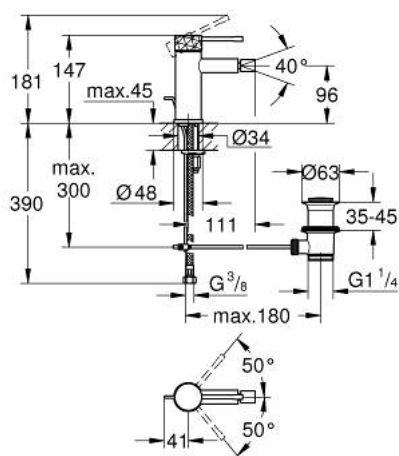

24 178 GF1 ESSENCE MITIGEUR MONOCOMMANDE 1/2" BIDET TAILLE S

DESCRIPTION DU PRODUIT

- levier métal martelé
- GROHE SilkMove cartouche en céramique 28 mm
- avec limiteur de température
- finition GROHE LongLife
- GROHE EcoJoy économie d'eau
- maximum flow rate (at 3 bar): 5 l/min
- GROHE FastFixation Plus installation ultra rapide
- mousseur à rotule
- tirette et garniture de vidage 1 1/4"
- flexibles de raccordement souples

24 178 GF1 ESSENCE MITIGEUR MONOCOMMANDE 1/2" BIDET TAILLE S

PIÈCES DE RECHANGE

- 1: Levier (Numéro de commande 46917GF0)
 - 2: Bague de fixation (Numéro de commande 46715000)
 - 3: Cartouche (Numéro de commande 46580000)
 - 4: Coulisse filetée (Numéro de commande 46739GN0)
 - 5: Mousseur (Numéro de commande 13998000)
 - 6: Rosace (Numéro de commande 48603GN0)
 - 7: Fixation M26x1,5 (Numéro de commande 46645000)
 - 8: Garniture de vidage 1 1/4" (Numéro de commande 28910GN0)
 - 8.1: Clapet de vidage (Numéro de commande 07182GN0)
 - 8.2: Tige et rotule de vidage (Numéro de commande 07052000)
 - 9: Clef platte SW 46 mm à 6 pans (Numéro de commande 19017000)*
 - 10: Tige et rotule de vidage (Numéro de commande 07341000)*
- * Accessoires en option