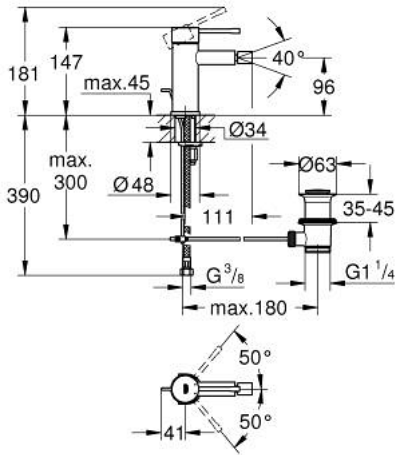

ESSENCE 24 178 GL1 خلاط بيديه بمقبض فردي بقياس 1/2 بوصة مقاس صغير

وصف المنتج

- قلب سيراميك GROHE SilkMove 28 مم
- مع محدد درجة حرارة
- طلاء GROHE LongLife
- تقنية GROHE EcoJoy لمياه أقل وتدفق ممتاز
- maximum flow rate (at 3 bar): 5 l/min
- نظام التركيب GROHE QuickFix Plus
- مرغي المياه بمفصل كروي
- مجموعة تصريف المياه بقياس 1 1/4 بوصة
- خراطيم توصيل مرنة

ESSENCE 24 178 GL1 خلاط بيديه بمقبض فردي بقياس 1/2 بوصة مقاس صغير

قطع الغيار:

- 1: مقبض (46917GL0 رقم الطلب:-)
 - 2: حلقة تركيب (46715000 رقم الطلب:-)
 - 3: خرطوشة (46580000 رقم الطلب:-)
 - 4: lift rod (46739GL0 رقم الطلب:-)
 - 5: فلتر مياه (13998000 رقم الطلب:-)
 - 6: غطاء مثقوب من المنتصف (48603GL0 رقم الطلب:-)
 - 7: طقم تركيب ساق (46645000 رقم الطلب:-)
 - 8: مجموعة تصريف بقياس 1 1/4 بوصة (28910GL0 رقم الطلب:-)
 - 8.1: فيشه (07182GL0 رقم الطلب:-)
 - 8.2: عامود غير متمركز (07052000 رقم الطلب:-)
 - 9: مفتاح تحميل* (19017000 رقم الطلب:-)
 - 10: عامود غير متمركز* (07341000 رقم الطلب:-)
- * إكسسوارات اختيارية*