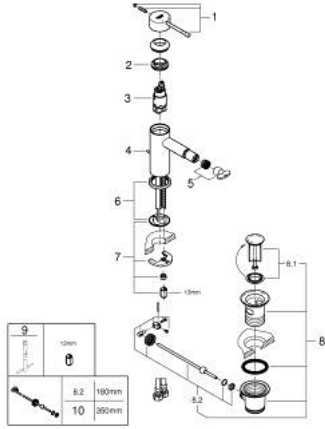

ESSENCE 24 178 GL1 خلاط بيديه بمقبض فردي بقياس 1/2 بوصة مقاس صغير

وصف المنتج

- قلب سيراميك GROHE SilkMove 28 مم
- مع محدد درجة حرارة
- طلاء GROHE LongLife
- تقنية GROHE EcoJoy لمياه أقل وتدفق ممتاز
- maximum flow rate (at 3 bar): 5 l/min
- نظام التركيب GROHE QuickFix Plus
- مرغي المياه بمفصل كروي
- مجموعة تصريف المياه بقياس 1 1/4 بوصة
- خراطيم توصيل مرنة

ESSENCE 24 178 GL1 خلاط بيديه بمقبض فردي بقياس 1/2 بوصة مقاس صغير

قطع الغيار:

- 1: مقبض (46917GL0 رقم الطلب:-)
 - 2: حلقة تركيب (46715000 رقم الطلب:-)
 - 3: خرطوشة (46580000 رقم الطلب:-)
 - 4: lift rod (46739GL0 رقم الطلب:-)
 - 5: فلتر مياه (13998000 رقم الطلب:-)
 - 6: غطاء مثقوب من المنتصف (48603GL0 رقم الطلب:-)
 - 7: طقم تركيب ساق (46645000 رقم الطلب:-)
 - 8: مجموعة تصريف بقياس 1 1/4 بوصة (28910GL0 رقم الطلب:-)
 - 8.1: فيشه (07182GL0 رقم الطلب:-)
 - 8.2: عامود غير متمركز (07052000 رقم الطلب:-)
 - 9: مفتاح تحميل* (19017000 رقم الطلب:-)
 - 10: عامود غير متمركز* (07341000 رقم الطلب:-)
- * إكسسوارات اختيارية*