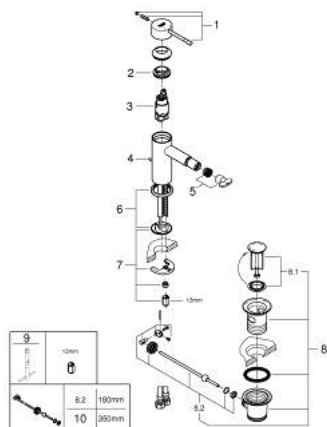

24 178 GL1 ESSENCE MITIGEUR MONOCOMMANDE 1/2" BIDET TAILLE S

DESCRIPTION DU PRODUIT

- GROHE SilkMove cartouche en céramique 28 mm
- avec limiteur de température
- finition GROHE LongLife
- GROHE EcoJoy économie d'eau
- maximum flow rate (at 3 bar): 5 l/min
- GROHE FastFixation Plus installation ultra rapide
- mousseur à rotule
- tirette et garniture de vidage 1 1/4"
- flexibles de raccordement souples

24 178 GL1 ESSENCE MITIGEUR MONOCOMMANDE 1/2" BIDET TAILLE S

PIÈCES DE RECHANGE

- 1: Levier (Numéro de commande 46917GL0)
 - 2: Bague de fixation (Numéro de commande 46715000)
 - 3: Cartouche (Numéro de commande 46580000)
 - 4: tirette de vidage (Numéro de commande 46739GL0)
 - 5: Mousseur (Numéro de commande 13998000)
 - 6: Rosace (Numéro de commande 48603GL0)
 - 7: Fixation M26x1,5 (Numéro de commande 46645000)
 - 8: Garniture de vidage 1 1/4" (Numéro de commande 28910GL0)
 - 8.1: Clapet de vidage (Numéro de commande 07182GL0)
 - 8.2: Tige et rotule de vidage (Numéro de commande 07052000)
 - 9: Clef platte SW 46 mm à 6 pans (Numéro de commande 19017000)*
 - 10: Tige et rotule de vidage (Numéro de commande 07341000)*
- * Accessoires en option