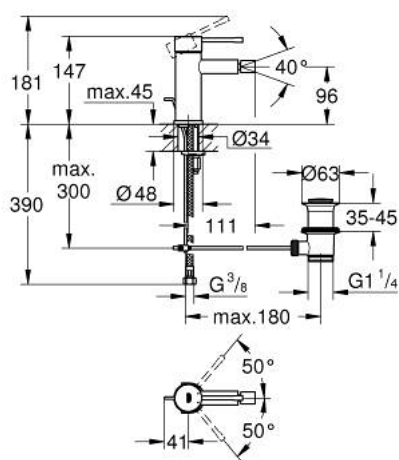

24 178 GL1 ESSENCE MITIGEUR MONOCOMMANDE 1/2" BIDET TAILLE S

DESCRIPTION DU PRODUIT

- GROHE SilkMove cartouche en céramique 28 mm
- avec limiteur de température
- finition GROHE LongLife
- GROHE EcoJoy économie d'eau
- maximum flow rate (at 3 bar): 5 l/min
- GROHE FastFixation Plus installation ultra rapide
- mousseur à rotule
- tirette et garniture de vidage 1 1/4"
- flexibles de raccordement souples

24 178 GL1 ESSENCE MITIGEUR MONOCOMMANDE 1/2" BIDET TAILLE S

PIÈCES DE RECHANGE

- 1: Levier (Numéro de commande 46917GL0)
 - 2: Bague de fixation (Numéro de commande 46715000)
 - 3: Cartouche (Numéro de commande 46580000)
 - 4: tirette de vidage (Numéro de commande 46739GL0)
 - 5: Mousseur (Numéro de commande 13998000)
 - 6: Rosace (Numéro de commande 48603GL0)
 - 7: Fixation M26x1,5 (Numéro de commande 46645000)
 - 8: Garniture de vidage 1 1/4" (Numéro de commande 28910GL0)
 - 8.1: Clapet de vidage (Numéro de commande 07182GL0)
 - 8.2: Tige et rotule de vidage (Numéro de commande 07052000)
 - 9: Clef platte SW 46 mm à 6 pans (Numéro de commande 19017000)*
 - 10: Tige et rotule de vidage (Numéro de commande 07341000)*
- * Accessoires en option