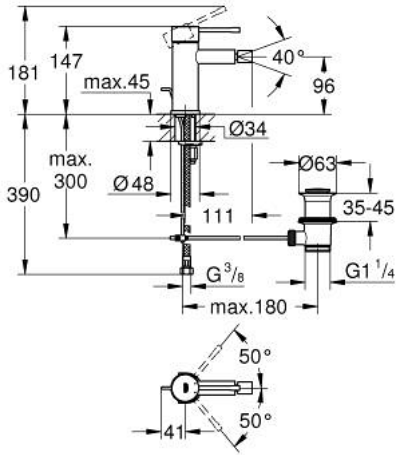

ESSENCE 24 178 GN1 خلاط بيديه بمقبض فردي بقياس 1/2 بوصة مقاس صغير

وصف المنتج

• قلب سيراميك GROHE SilkMove 28 مم

• مع محدد درجة حرارة

• طلاء GROHE LongLife

• تقنية GROHE EcoJoy لمياه أقل وتدفق ممتاز

• maximum flow rate (at 3 bar): 5 l/min

• نظام التركيب GROHE QuickFix Plus

• مرغي المياه بمفصل كروي

• مجموعة تصريف المياه بقياس 1 1/4 بوصة

• خراطيم توصيل مرنة

ESSENCE 24 178 GN1 خلاط بيديه بمقبض فردي بقياس 1/2 بوصة مقاس صغير

قطع الغيار:

- 1: مقبض (46917GN0 رقم الطلب:-)
 - 2: حلقة تركيب (46715000 رقم الطلب:-)
 - 3: خرطوشة (46580000 رقم الطلب:-)
 - 4: شداد (46739GN0 رقم الطلب:-)
 - 5: فلتر مياه (13998000 رقم الطلب:-)
 - 6: غطاء مثقوب من المنتصف (48603GN0 رقم الطلب:-)
 - 7: طقم تركيب ساق (46645000 رقم الطلب:-)
 - 8: مجموعة تصريف بقياس 1 1/4 بوصة (28910GN0 رقم الطلب:-)
 - 8.1: فيشه (07182GN0 رقم الطلب:-)
 - 8.2: عامود غير متمركز (07052000 رقم الطلب:-)
 - 9: مفتاح تحميل* (19017000 رقم الطلب:-)
 - 10: عامود غير متمركز* (07341000 رقم الطلب:-)
- * إكسسوارات* اختيارية*