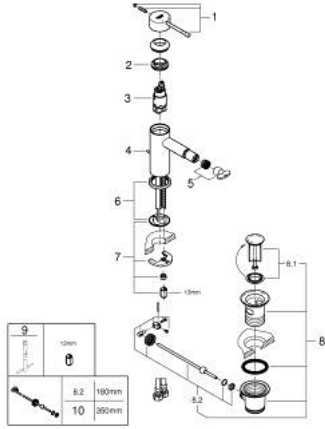

ESSENCE 24 178 GN1 خلاط بيديه بمقبض فردي بقياس 1/2 بوصة مقاس صغير

وصف المنتج

• قلب سيراميك GROHE SilkMove 28 مم

• مع محدد درجة حرارة

• طلاء GROHE LongLife

• تقنية GROHE EcoJoy لمياه أقل وتدفق ممتاز

• maximum flow rate (at 3 bar): 5 l/min

• نظام التركيب GROHE QuickFix Plus

• مرغي المياه بمفصل كروي

• مجموعة تصريف المياه بقياس 1 1/4 بوصة

• خراطيم توصيل مرنة

ESSENCE 24 178 GN1 خلاط بيديه بمقبض فردي بقياس 1/2 بوصة مقاس صغير

قطع الغيار:

- 1: مقبض (46917GN0 رقم الطلب:-)
 - 2: حلقة تركيب (46715000 رقم الطلب:-)
 - 3: خرطوشة (46580000 رقم الطلب:-)
 - 4: شداد (46739GN0 رقم الطلب:-)
 - 5: فلتر مياه (13998000 رقم الطلب:-)
 - 6: غطاء مثقوب من المنتصف (48603GN0 رقم الطلب:-)
 - 7: طقم تركيب ساق (46645000 رقم الطلب:-)
 - 8: مجموعة تصريف بقياس 1 1/4 بوصة (28910GN0 رقم الطلب:-)
 - 8.1: فيشه (07182GN0 رقم الطلب:-)
 - 8.2: عامود غير متمركز (07052000 رقم الطلب:-)
 - 9: مفتاح تحميل* (19017000 رقم الطلب:-)
 - 10: عامود غير متمركز* (07341000 رقم الطلب:-)
- * إكسسوارات* اختيارية*