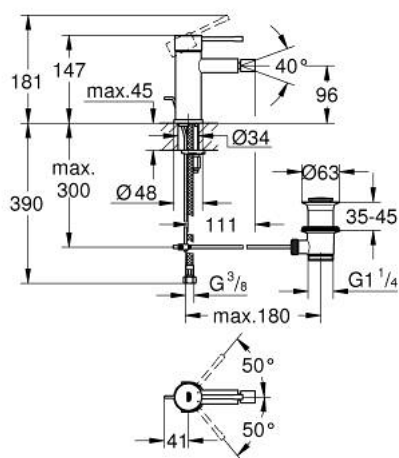

24 178 GN1 ESSENCE MITIGEUR MONOCOMMANDE 1/2" BIDET TAILLE S

DESCRIPTION DU PRODUIT

- GROHE SilkMove cartouche en céramique 28 mm
- avec limiteur de température
- finition GROHE LongLife
- GROHE EcoJoy économie d'eau
- maximum flow rate (at 3 bar): 5 l/min
- GROHE FastFixation Plus installation ultra rapide
- mousseur à rotule
- tirette et garniture de vidage 1 1/4"
- flexibles de raccordement souples

24 178 GN1 ESSENCE MITIGEUR MONOCOMMANDE 1/2" BIDET TAILLE S

PIÈCES DE RECHANGE

- 1: Levier (Numéro de commande 46917GN0)
 - 2: Bague de fixation (Numéro de commande 46715000)
 - 3: Cartouche (Numéro de commande 46580000)
 - 4: Coulisse filetée (Numéro de commande 46739GN0)
 - 5: Mousseur (Numéro de commande 13998000)
 - 6: Rosace (Numéro de commande 48603GN0)
 - 7: Fixation M26x1,5 (Numéro de commande 46645000)
 - 8: Garniture de vidage 1 1/4" (Numéro de commande 28910GN0)
 - 8.1: Clapet de vidage (Numéro de commande 07182GN0)
 - 8.2: Tige et rotule de vidage (Numéro de commande 07052000)
 - 9: Clef platte SW 46 mm à 6 pans (Numéro de commande 19017000)*
 - 10: Tige et rotule de vidage (Numéro de commande 07341000)*
- * Accessoires en option