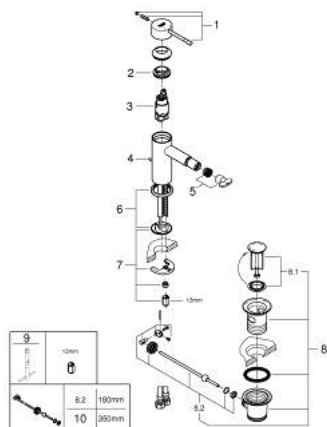

24 178 GN1 ESSENCE MITIGEUR MONOCOMMANDE 1/2" BIDET TAILLE S

DESCRIPTION DU PRODUIT

- GROHE SilkMove cartouche en céramique 28 mm
- avec limiteur de température
- finition GROHE LongLife
- GROHE EcoJoy économie d'eau
- maximum flow rate (at 3 bar): 5 l/min
- GROHE FastFixation Plus installation ultra rapide
- mousseur à rotule
- tirette et garniture de vidage 1 1/4"
- flexibles de raccordement souples

24 178 GN1 ESSENCE MITIGEUR MONOCOMMANDE 1/2" BIDET TAILLE S

PIÈCES DE RECHANGE

- 1: Levier (Numéro de commande 46917GN0)
 - 2: Bague de fixation (Numéro de commande 46715000)
 - 3: Cartouche (Numéro de commande 46580000)
 - 4: Coulisse filetée (Numéro de commande 46739GN0)
 - 5: Mousseur (Numéro de commande 13998000)
 - 6: Rosace (Numéro de commande 48603GN0)
 - 7: Fixation M26x1,5 (Numéro de commande 46645000)
 - 8: Garniture de vidage 1 1/4" (Numéro de commande 28910GN0)
 - 8.1: Clapet de vidage (Numéro de commande 07182GN0)
 - 8.2: Tige et rotule de vidage (Numéro de commande 07052000)
 - 9: Clef platte SW 46 mm à 6 pans (Numéro de commande 19017000)*
 - 10: Tige et rotule de vidage (Numéro de commande 07341000)*
- * Accessoires en option