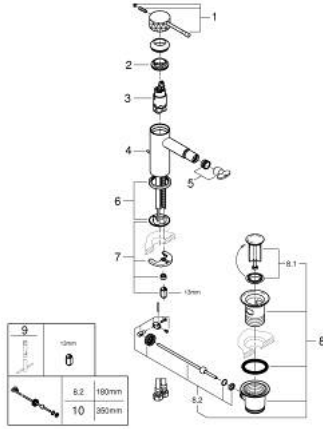

## ESSENCE 24 178 PF1 خلاط بيديه بمقبض فردي بقياس 1/2 بوصة مقاس صغير

قطع الغيار:

- 1: مقبض (46917PF0 رقم الطلب:-)
  - 2: حلقة تركيب (46715000 رقم الطلب:-)
  - 3: خرطوشة (46580000 رقم الطلب:-)
  - 4: شداد (46739000 رقم الطلب:-)
  - 5: فلتر مياه (13998000 رقم الطلب:-)
  - 6: غطاء مثقوب من المنتصف (48603000 رقم الطلب:-)
  - 7: طقم تركيب ساق (46645000 رقم الطلب:-)
  - 8: مجموعة تصريف بقياس 1 1/4 بوصة (28910000 رقم الطلب:-)
  - 8.1: فيشه (07182000 رقم الطلب:-)
  - 8.2: عامود غير متمركز (07052000 رقم الطلب:-)
  - 9: مفتاح تحميل\* (19017000 رقم الطلب:-)
  - 10: عامود غير متمركز\* (07341000 رقم الطلب:-)
- \* إكسسوارات اختيارية\*