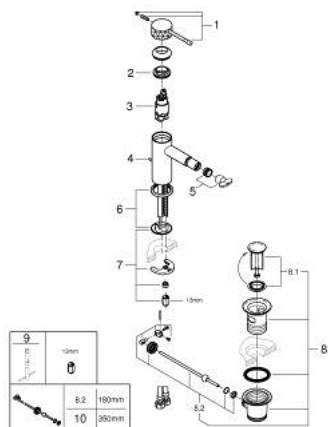

24 178 PF1 ESSENCE MITIGEUR MONOCOMMANDE 1/2" BIDET TAILLE S

DESCRIPTION DU PRODUIT

- levier métal martelé
- GROHE SilkMove cartouche en céramique 28 mm
- avec limiteur de température
- GROHE LongLife finition durable
- GROHE EcoJoy économie d'eau
- maximum flow rate (at 3 bar): 5 l/min
- GROHE FastFixation Plus installation ultra rapide
- mousseur à rotule
- tirette et garniture de vidage 1 1/4"
- flexibles de raccordement souples
- Showroom+ exclusive

24 178 PF1 ESSENCE MITIGEUR MONOCOMMANDE 1/2" BIDET TAILLE S

PIÈCES DE RECHANGE

- 1: Levier (Numéro de commande 46917PF0)
 - 2: Bague de fixation (Numéro de commande 46715000)
 - 3: Cartouche (Numéro de commande 46580000)
 - 4: Coulisse filetée (Numéro de commande 46739000)
 - 5: Mousseur (Numéro de commande 13998000)
 - 6: Rosace (Numéro de commande 48603000)
 - 7: Fixation M26x1,5 (Numéro de commande 46645000)
 - 8: Garniture de vidage 1 1/4" (Numéro de commande 28910000)
 - 8.1: Clapet de vidage (Numéro de commande 07182000)
 - 8.2: Tige et rotule de vidage (Numéro de commande 07052000)
 - 9: Clef platte SW 46 mm à 6 pans (Numéro de commande 19017000)*
 - 10: Tige et rotule de vidage (Numéro de commande 07341000)*
- * Accessoires en option