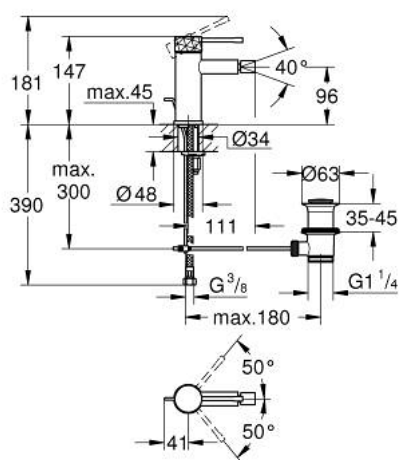

24 178 PF1 ESSENCE MITIGEUR MONOCOMMANDE 1/2" BIDET TAILLE S

DESCRIPTION DU PRODUIT

- levier métal martelé
- GROHE SilkMove cartouche en céramique 28 mm
- avec limiteur de température
- GROHE LongLife finition durable
- GROHE EcoJoy économie d'eau
- maximum flow rate (at 3 bar): 5 l/min
- GROHE FastFixation Plus installation ultra rapide
- mousseur à rotule
- tirette et garniture de vidage 1 1/4"
- flexibles de raccordement souples
- Showroom+ exclusive

24 178 PF1 ESSENCE MITIGEUR MONOCOMMANDE 1/2" BIDET TAILLE S

PIÈCES DE RECHANGE

- 1: Levier (Numéro de commande 46917PF0)
 - 2: Bague de fixation (Numéro de commande 46715000)
 - 3: Cartouche (Numéro de commande 46580000)
 - 4: Coulisse filetée (Numéro de commande 46739000)
 - 5: Mousseur (Numéro de commande 13998000)
 - 6: Rosace (Numéro de commande 48603000)
 - 7: Fixation M26x1,5 (Numéro de commande 46645000)
 - 8: Garniture de vidage 1 1/4" (Numéro de commande 28910000)
 - 8.1: Clapet de vidage (Numéro de commande 07182000)
 - 8.2: Tige et rotule de vidage (Numéro de commande 07052000)
 - 9: Clef platte SW 46 mm à 6 pans (Numéro de commande 19017000)*
 - 10: Tige et rotule de vidage (Numéro de commande 07341000)*
- * Accessoires en option