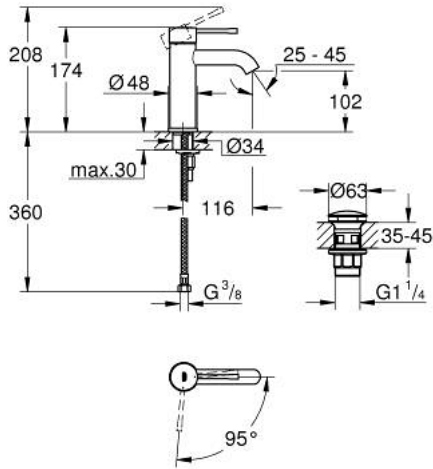

ESSENCE 24 179 001 خلاط حوض بمقبض فردي بقياس 1/2 بوصة مقاس صغير

وصف المنتج:

- قلب سيراميك GROHE SilkMove 28 مم
- EcoMode - cold water flow in mid-lever position saves energy
- مع محدد درجة حرارة
- طلاء كروم GROHE LongLife
- تقنية GROHE EcoJoy لمياه أقل وتدفق ممتاز
- maximum flow rate (at 3 bar): 5 l/min
- نظام التركيب GROHE QuickFix Plus
- الجسم الأملس
- طقم تصريف يقاس للفتح بالضغط
- خرطوم توصيل مرنة
- replaces Essence basin mixer 23 797 001

ESSENCE 24 179 001 خلاط حوض بمقبض فردي بقياس 1/2 بوصة مقاس صغير

قطع الغيار:

1: مقبض (46918000 رقم الطلب).

2: حلقة تركيب (46715000 رقم الطلب).

3: خرطوشة (46580000 رقم الطلب).

4: فلتر مياه (48270000 رقم الطلب).

5: غطاء منقوب من المنتصف (48603000 رقم الطلب).

6: طقم تركيب ساق (46645000 رقم الطلب).

7: طقم تصريف بقباس للفتح بالضغط (65807000 رقم الطلب).

8: مفتاح تحميل* (19017000 رقم الطلب).

* إكسسوارات* اختيارية*