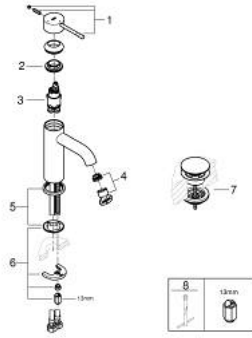

ESSENCE 24 179 001 خلاط حوض بمقبض فردي بقياس 1/2 بوصة مقاس صغير

وصف المنتج:

- قلب سيراميك GROHE SilkMove 28 مم
- EcoMode - cold water flow in mid-lever position saves energy
- مع محدد درجة حرارة
- طلاء كروم GROHE LongLife
- تقنية GROHE EcoJoy لمياه أقل وتدفق ممتاز
- maximum flow rate (at 3 bar): 5 l/min
- نظام التركيب GROHE QuickFix Plus
- الجسم الأملس
- طقم تصريف يقاس للفتح بالضغط
- خرطوم توصيل مرنة
- replaces Essence basin mixer 23 797 001

ESSENCE 24 179 001 خلاط حوض بمقبض فردي بقياس 1/2 بوصة مقاس صغير

قطع الغيار:

1: مقبض (46918000 رقم الطلب).

2: حلقة تركيب (46715000 رقم الطلب).

3: خرطوشة (46580000 رقم الطلب).

4: فلتر مياه (48270000 رقم الطلب).

5: غطاء منقوب من المنتصف (48603000 رقم الطلب).

6: طقم تركيب ساق (46645000 رقم الطلب).

7: طقم تصريف بقباس للفتح بالضغط (65807000 رقم الطلب).

8: مفتاح تحميل* (19017000 رقم الطلب).

* إكسسوارات* اختيارية*